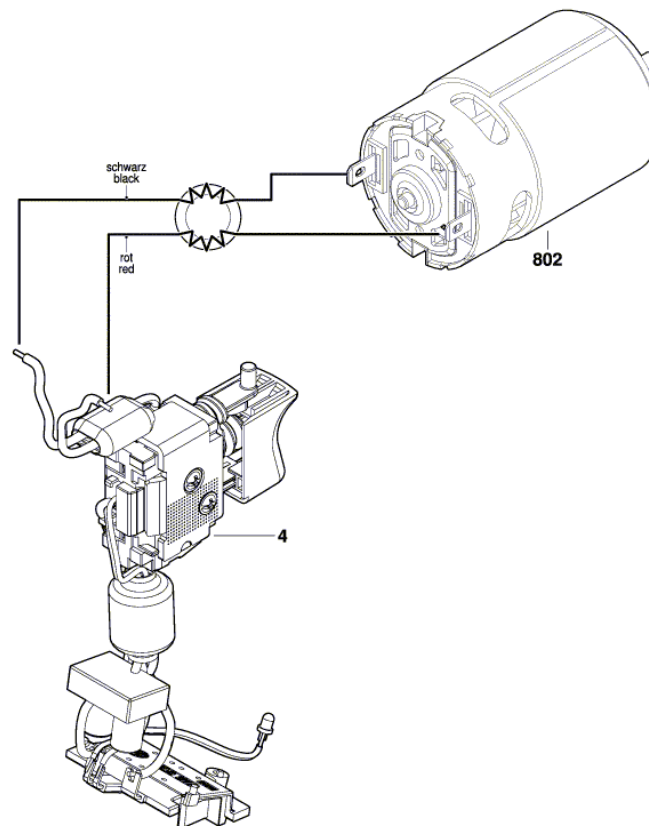

Rysunek złożeniowy - E

3 603 JD8 000
Issue | 21-09-01
Stand | Fig./Abb. 2