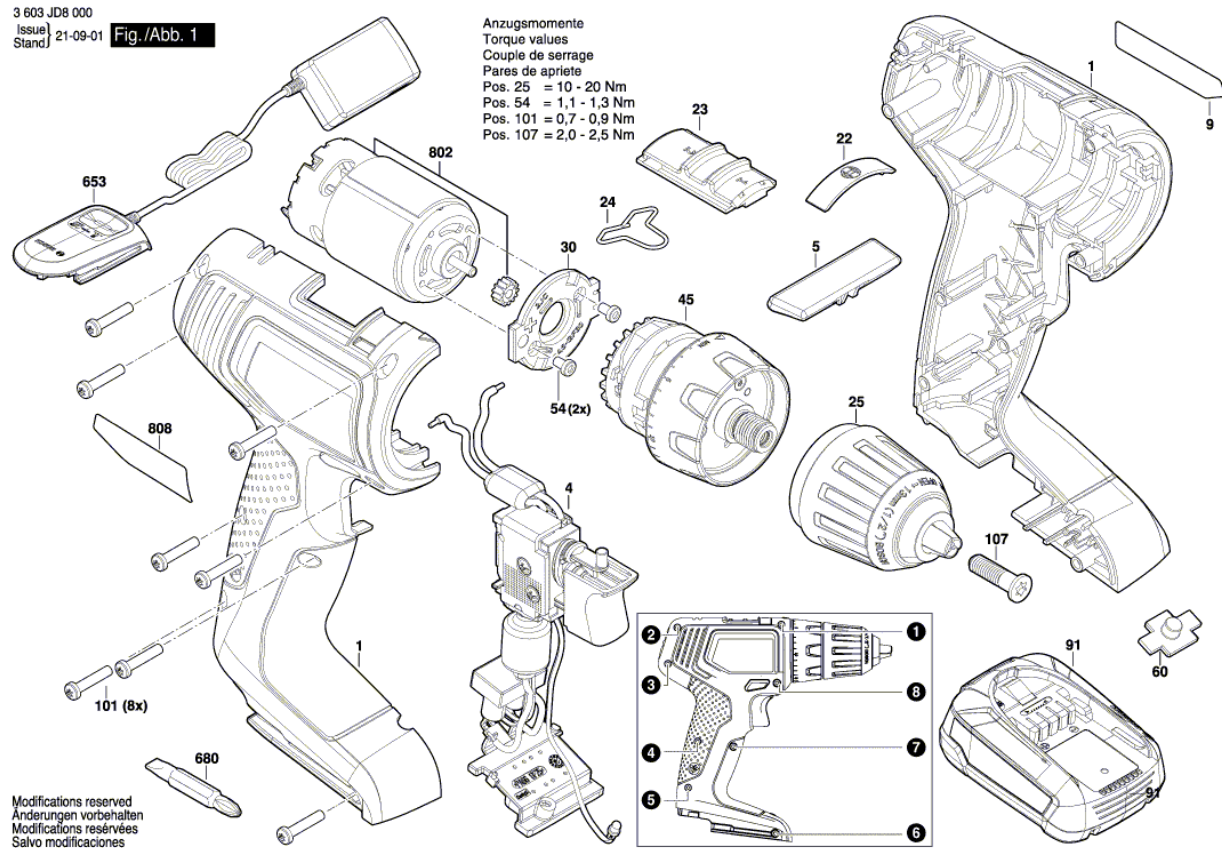

BOSCH

AKUM. WKREŃTAK

EasyDrill 18V-40 | 3 603 JD8 000

Spis treści

Rysunek złożeniowy..... 2

Rysunek złożeniowy - E

Rysunek złożeniowy - E

3 603 JD8 000
Issue | 21-09-01
Stand | Fig./Abb. 2