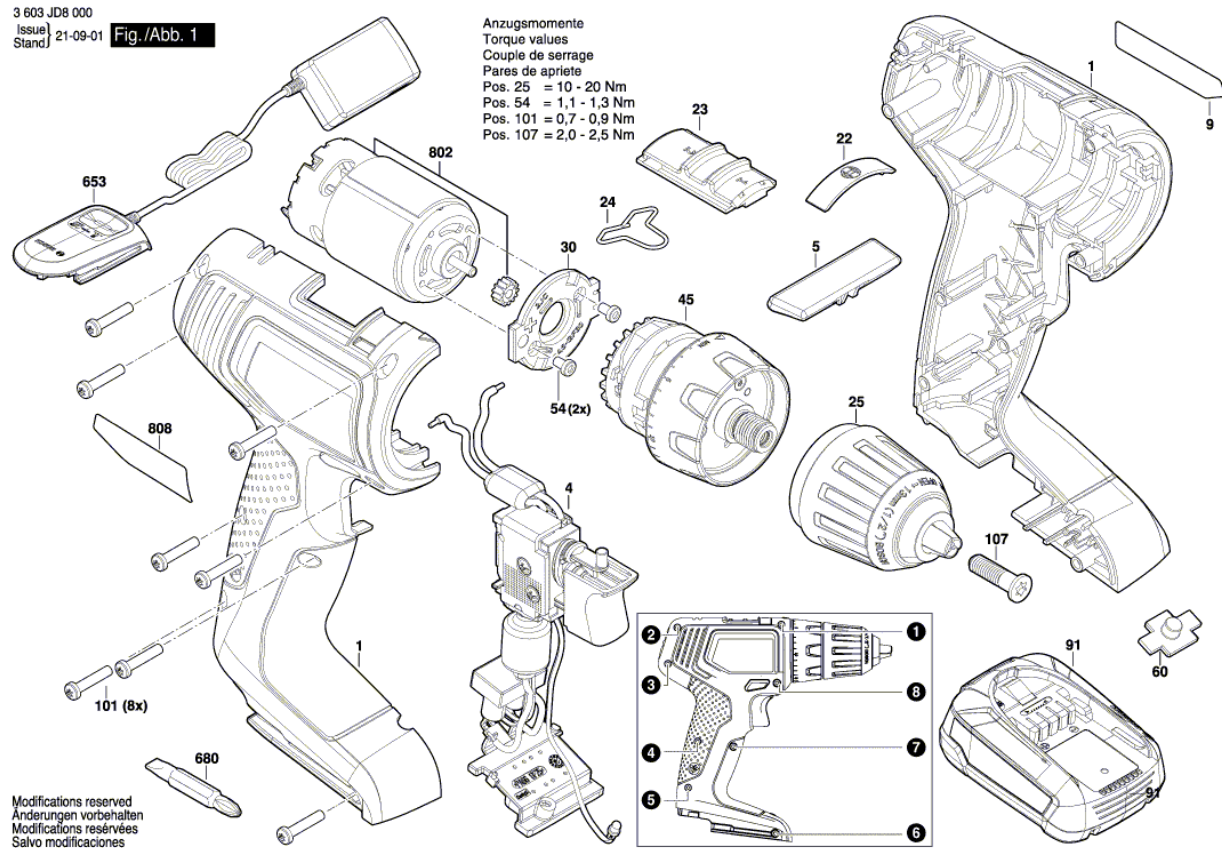

BOSCH

AKUM. WKREŃTAK

EasyDrill 18V-40 | 3 603 JD8 000

Spis treści

Rysunek złożeniowy.....	2
-------------------------	---

Rysunek złożeniowy - E

Rysunek złożeniowy - E

3 603 JD8 000
Issue | 21-09-01
Stand | Fig./Abb. 2