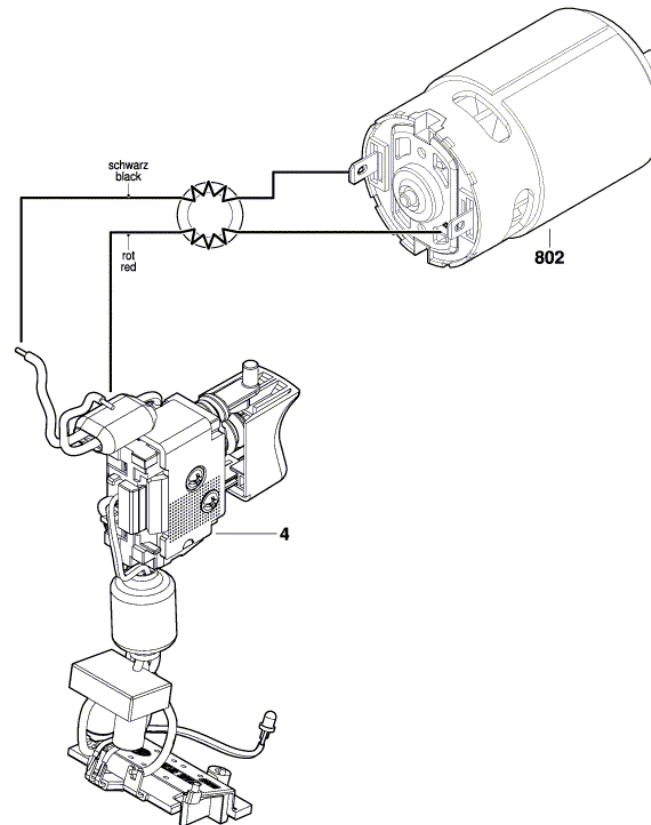

Rysunek złożeniowy - E

3 603 JD8 000
Issue | 21-09-01
Stand | Fig./Abb. 2