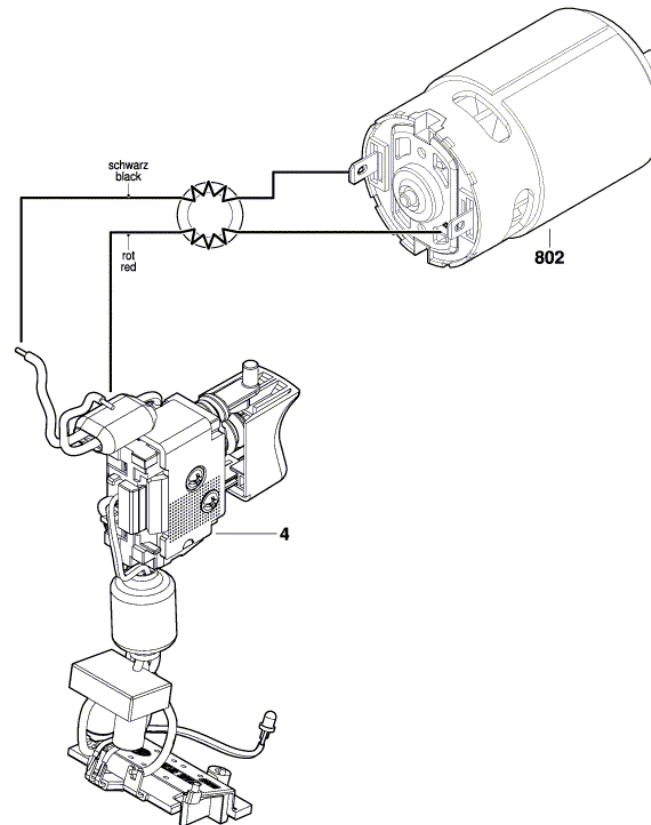

Rysunek złożeniowy - E

3 603 JD8 000
Issue | 21-09-01
Stand | **Fig./Abb. 2**