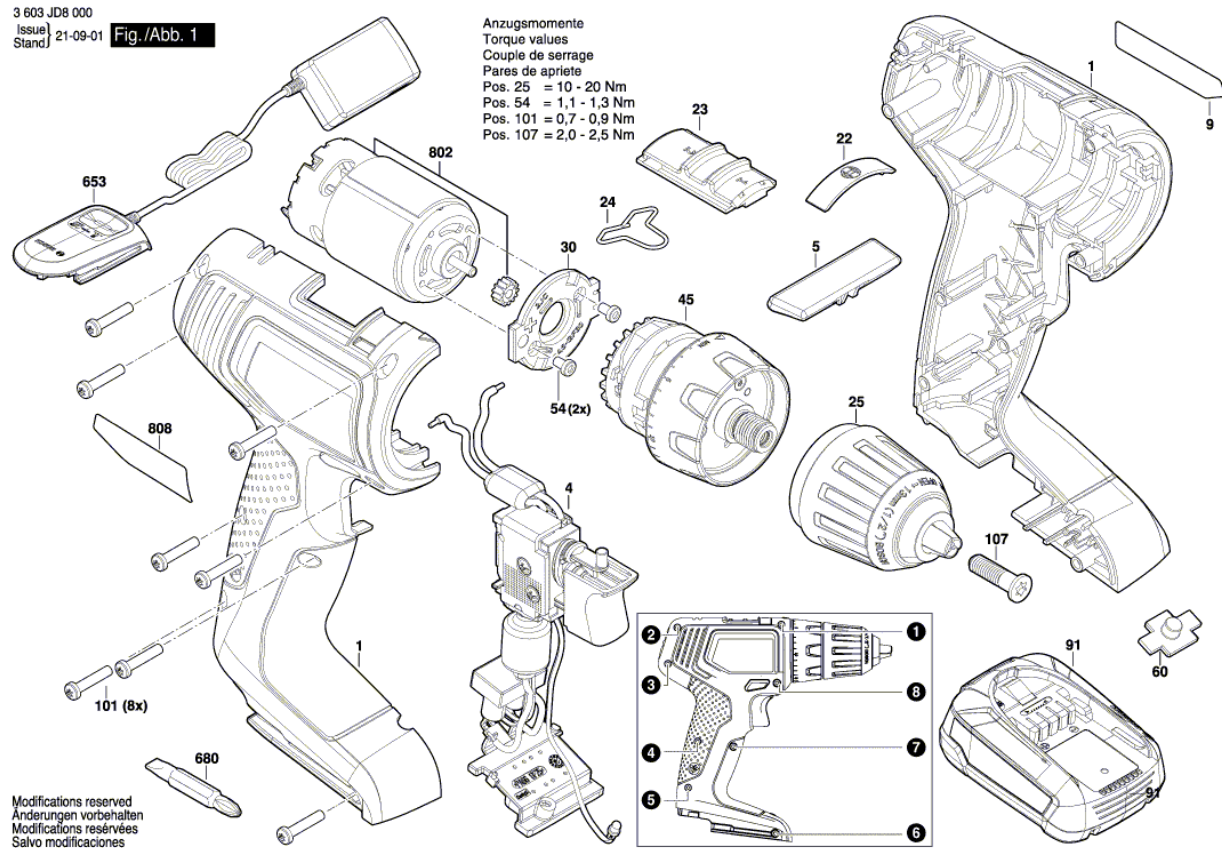

BOSCH

AKUM. WKREŃTAK

EasyDrill 18V-40 | 3 603 JD8 000

Spis treści

Rysunek złożeniowy..... 2

Rysunek złożeniowy - E

Rysunek złożeniowy - E

3 603 JD8 000
Issue | 21-09-01
Stand | **Fig./Abb. 2**