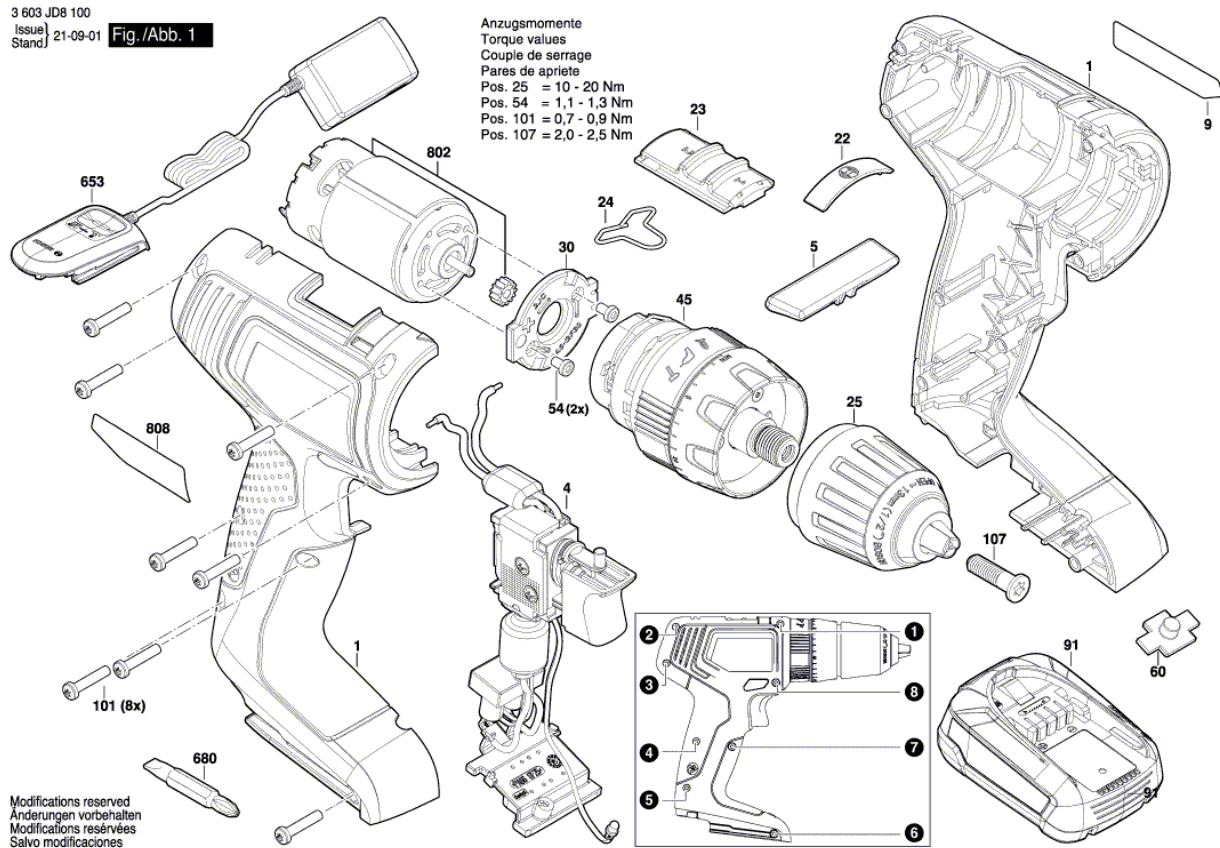

BOSCH

AKUM. WIERTARKA UDAROWA

EasyImpact 18V-40 | 3 603 JD8 100

Spis treści

Rysunek złożeniowy.....	2
-------------------------	---

Rysunek złożeniowy - E

Rysunek złożeniowy - E

3 603 JD8 100
Issue | 21-09-01
Stand | Fig./Abb. 2