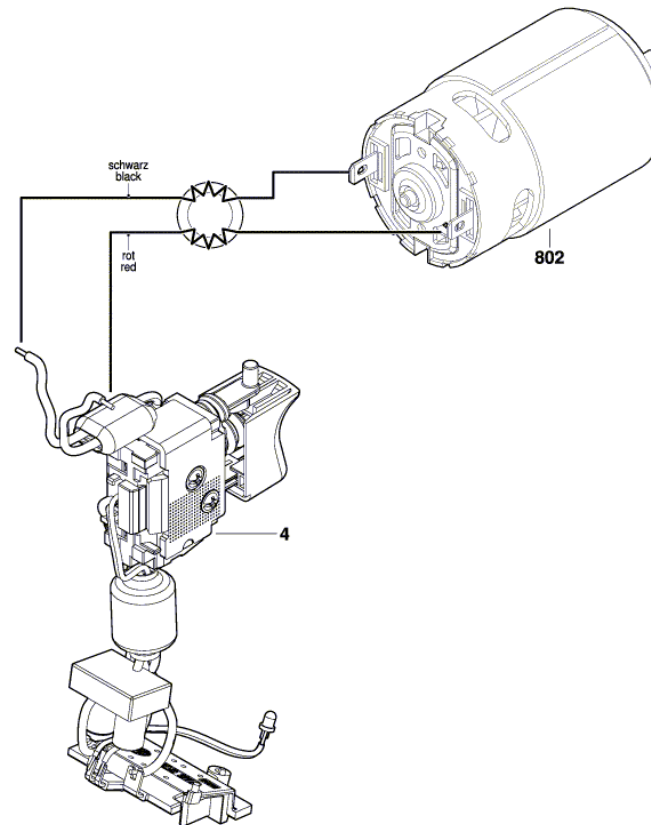

Rysunek złożeniowy - E

3 603 JD8 100
Issue | 21-09-01
Stand | Fig./Abb. 2