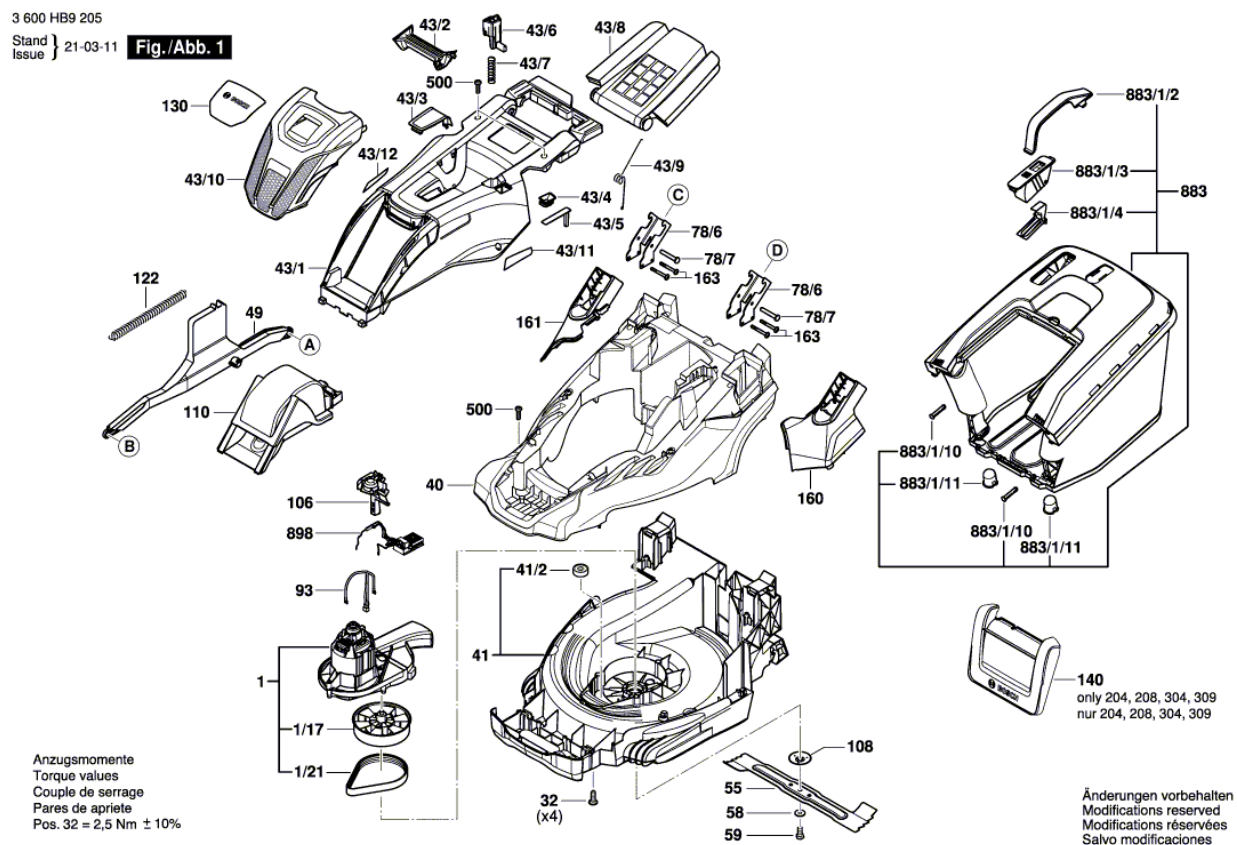

BOSCH

KOSIARKA DO TRAWY

AdvancedRotak 750 | 3 600 HB9 305

Spis treści

Rysunek złożeniowy.....	2
-------------------------	---

Rysunek złożeniowy - E

Rysunek złożeniowy - E

3 600 HB9 205
 Stand | 21-05
 Issue | 21-07-23 **Fig./Abb. 2**