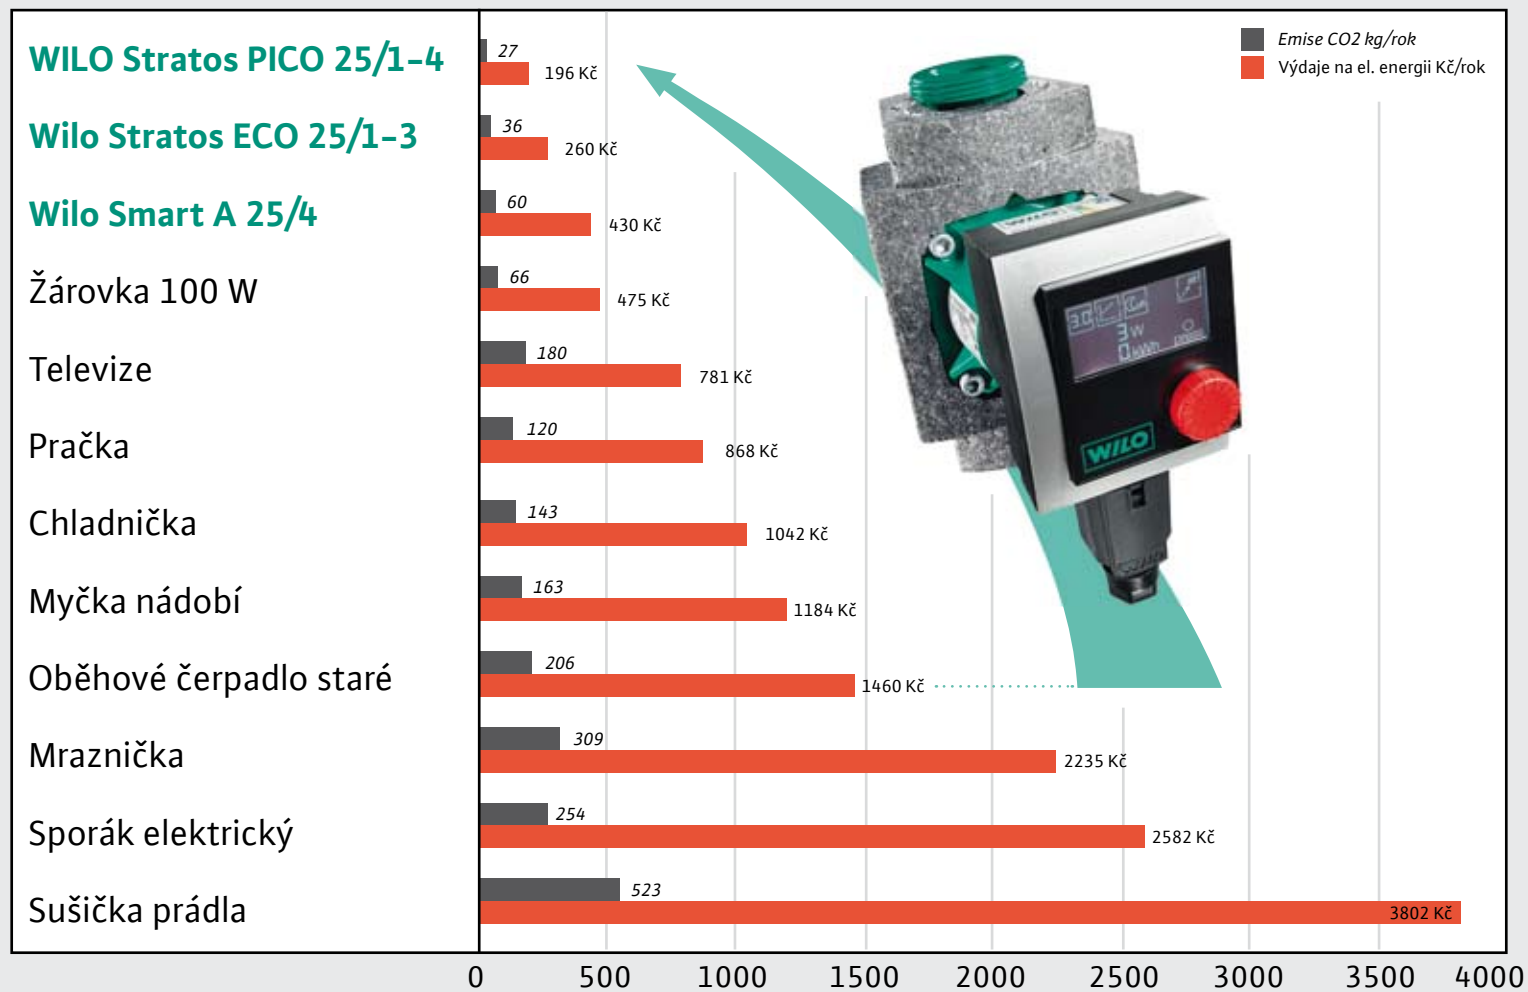

Čerpadlo s vysokou účinností Wilo-Stratos PICO.

Roční úspora energetických výdajů o více než 2000 Kč.

Čerpadlo s vysokou účinností Wilo-Stratos PICO.

Nečekejte s výměnou!

Každá domácnost je plná žroutů elektrické energie. K největším přitom patří zastaralá neregulovaná topná čerpadla. Jednoduchou výměnou za nové čerpadlo s vysokou účinností Wilo-Stratos PICO, Wilo-Stratos ECO nebo Wilo-Smart A mohou Vaši zákazníci ročně snížit domácí výdaje až o několik tisíc korun.

Se svou úsporou až 90ti-% nákladů za elektrickou energii je Wilo-Stratos PICO – ve srovnání se starými neregulovanými topnými čerpadly a dle standardních měření institutu Europumps Commitments – efektivnější než jakékoliv jiné čerpadlo energetické třídy A. Umožňuje to jedinečná tříwattová technologie pohonu. Pořizovací cena je tak amortizována během několika málo let.