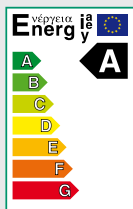

Porovnání výměny Wilo-Stratos PICO

Rp	Konstrukční délka	Stávající čerpadlo	Nové čerpadlo
		Řada Grundfos	Wilo-Stratos
		Alpha, UPE a UPS	PICO
1"	180	25-25(30)(40)	25/1-4
		25-50(60)	25/1-6
	130	25-25(30)(40)-130	25/1-4-130
		25-50(60)-130	25/1-6-130
1 1/4"	180	32-25(30)(40)	30/1-4
		32-50(60)	30/1-6
		Řada KSB	Wilo-Stratos
		Riotronic (ECO)(S) - a Rio	PICO
1"	180	25-25(40)	25/1-4
		25-60	25/1-6
	130	25-25(40)-130	25/1-4-130
		25-60-130	25/1-6-130
1 1/4"	180	30-40	30/1-4
		30-60	30/1-6
		Řada Wilo	Wilo-Stratos
		Star-E/EP a -RS	PICO
1"	180	25/2(4)(1-3)	25/1-4
		25/6(1-5)	25/1-6
	130	25/2(4)(1-3)	25/1-4-130
		25/6(1-5)	25/1-6-130
1 1/4"	180	30/2(4)(1-3)	30/1-4
		30/6(1-5)	30/1-6