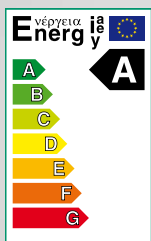

## Klasifikace energetické účinnosti.

Oproti starým neregulovaným topným čerpadlům umožňuje jedinečná tříwattová technologie pohonu modelu Wilo-Stratos PICO úsporu energetických výdajů ve výši až 90 %. S čerpadlem Wilo-Stratos PICO lze dokonce uspořit až polovinu spotřeby elektrického proudu, která je vyžadována u aktuálně nejlepší energetické třídy A: tím se dostává do čela v oblasti čerpadel s vysokou účinností.

# Čerpadlo s vysokou účinností Wilo-Stratos PICO.

Displej se zobrazením spotřeby!