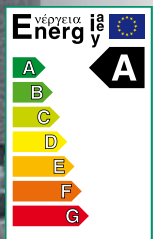

Čerpadlo s vysokou účinností Wilo-Stratos PICO.

Rychlá montáž!