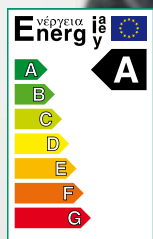

Čerpadlo s vysokou účinností Wilo-Stratos PICO.

Vedoucí pozice v energetické třídě A!