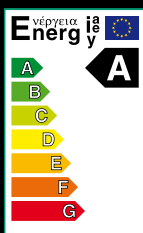

Na prvním místě v energetické třídě A.* Nové čerpadlo s vysokou účinností Wilo-Stratos PICO.

Prospekt produktu.

36 měsíců
A-třída
záruka
WILO