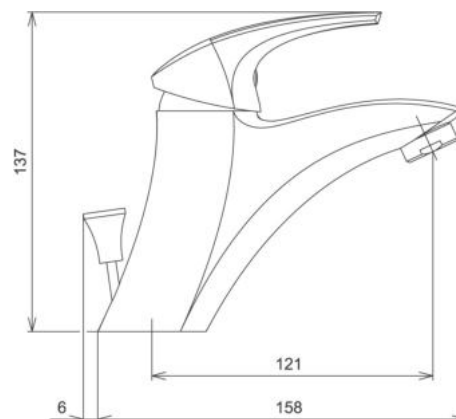

57002/1,62

Umyvadlová baterie bez výpusti Metalia 57 MILKY DREAM

EAN :8590309067719

Intrastat :84818011

Provedení : milky dream - lesk

Cena : 2 478 Kč (bez DPH)

Hmotnost : 1,550 kg (brutto)

Kvalitní a odolná keramická kartuše KEROX 35 mm s prodlouženou zárukou 7 let. Barevné provedení MILKY DREAM. Umyvadlová baterie výšky 150 mm bez uzávěru výpusti. Součástí baterie jsou přívodní hadičky.

Nazev	Hodnota	Jednotka
Příslušenství	bez uzávěru výpusti	
Hloubka krabice	405	mm
Šířka krabice	155	mm
Výška krabice	84	mm
Výška výrobku	145	mm
Šířka výrobku	50	mm
Hloubka výrobku	125	mm
Záruka na těsnost kartuše	7	rok
Typ kartuše	35	mm
Typ ramene	pevné	
Materiál	mosaz	