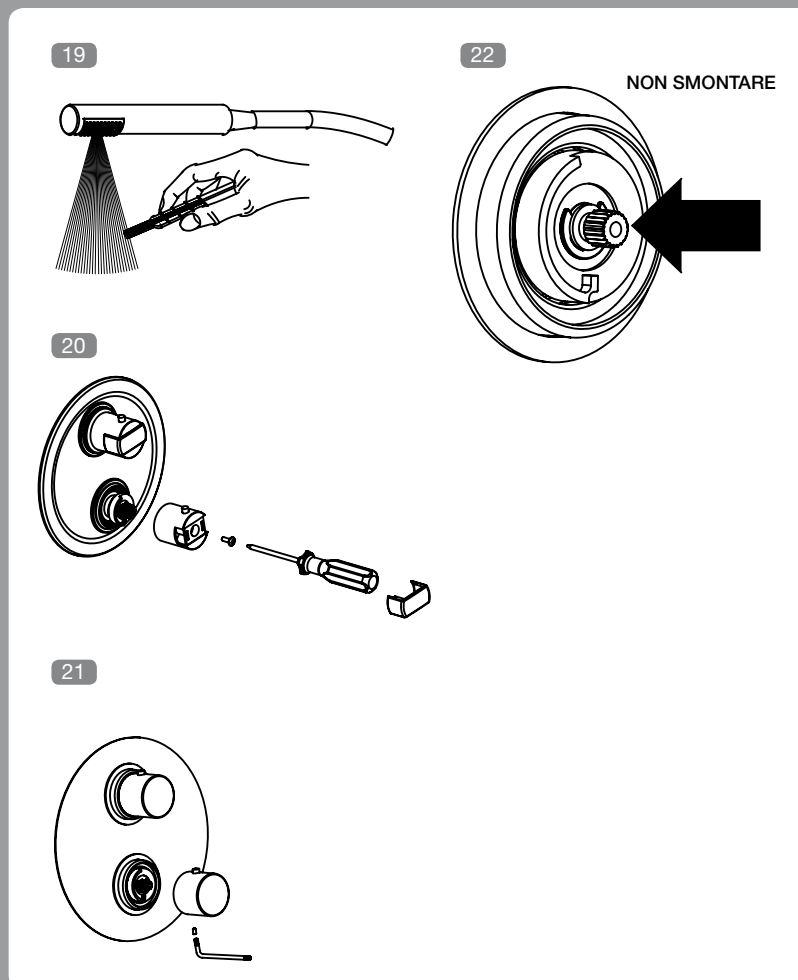

3 REGOLAZIONE/CALIBRATION/REGLAGE/REGULACION

3.1 CARTUCCIA TERMOSTATICA THERMOSTATIC CARTRIDGE CARTOUCHE THERMOSTATIQUE CARTUCHO TERMOSTÁTICO

3.2 ECO STOP

4.1 CARTUCCIA TERMOSTATICA INNESTATA CON VITE THERMOSTATIC CARTRIDGE FITTED WITH SCREW CARTOUCHE THERMOSTATIQUE APPLIQUEE PAR VIS CARTUCHO TERMOSTÁTICO ACOPLADO CON TORNILLOS

4.3 CARTUCCIA DEVIATRICE DIVERTING CARTRIDGE CARTOUCHE SELECTEUR CARTUCHO DESVIADOR

4 MANUTENZIONE/MAINTENANCE/ENTRETIEN/MANTENIMIENTO

4.4 FILTRI FILTERS FILTRES FILTROS

MISCELATORE TERMOSTATICO INCASSO / CONCEALED THERMOSTATIC MIXER MITIGEUR THERMOSTATIQUE ENCASTRE' / MEZCLADOR TERMOSTÁTICO DE EMPOTRAR

2 ISTALLAZIONE/INSTALLATION/ INSTALLATION/INSTALACIÓN

2.4 MISCELATORE TERMOSTATICO INCASSO CONCEALED THERMOSTATIC MIXER MITIGEUR THERMOSTATIQUE ENCASTRE' MEZCLADOR TERMOSTÁTICO DE EMPOTRAR

3 REGOLAZIONE/CALIBRATION/REGLAGE/REGULACION

3.1 CARTUCCIA TERMOSTATICA THERMOSTATIC CARTRIDGE CARTOUCHE THERMOSTATIQUE CARTUCHO TERMOSTÁTICO

3.2 ECO STOP

4 MANUTENZIONE/MAINTENANCE/ENTRETIEN/MANTENIMIENTO

4.3 CARTUCCIA DEVIATRICE DIVERTING CARTRIDGE CARTOUCHE SELECTEUR CARTUCHO DESVIADOR