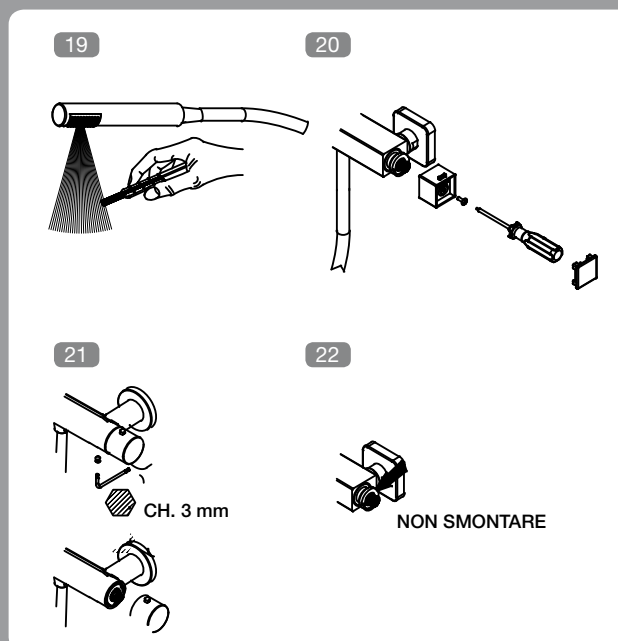

MISCELATORE TERMOSTATICO ESTERNO / THERMOSTATIC EXPOSED MIXER MITIGEUR THERMOSTATIQUE APPARENT / MEZCLADOR TERMOSTÁTICO EXTERNO

2 INSTALLAZIONE/INSTALLATION/ INSTALLATION/INSTALACIÓN

2.1 MISCELATORE TERMOSTATICO ESTERNO THERMOSTATIC EXPOSED MIXER MITIGEUR THERMOSTATIQUE APPARENT MEZCLADOR TERMOSTÁTICO EXTERNO

2.2 COLONNA DOCCIA SHOWER COLUMN COLONNE DE DOUCHE COLUMNA DE LA DUCHA

2.3 LAVABO/BIDET/LAVELLO TERMOSTATICO THERMOSTATIC BASIN/BIDET/SINK MIXER MITIGEUR THERMOSTATIQUE LAVABO/BIDET/EVIER MEZCLADOR TERMOSTÁTICO LAVABO/BIDÉ/NIVEL

3 REGOLAZIONE/CALIBRATION/REGLAGE/REGULACION

3.1 CARTUCCIA TERMOSTATICA THERMOSTATIC CARTRIDGE CARTOUCHE THERMOSTATIQUE CARTUCHO TERMOSTÁTICO

3.2 ECO STOP

4.1 CARTUCCIA TERMOSTATICA INNESTATA CON VITE THERMOSTATIC CARTRIDGE FITTED WITH SCREW CARTOUCHE THERMOSTATIQUE APPLIQUEE PAR VIS CARTUCHO TERMOSTÁTICO ACOPLADO CON TORNILLOS