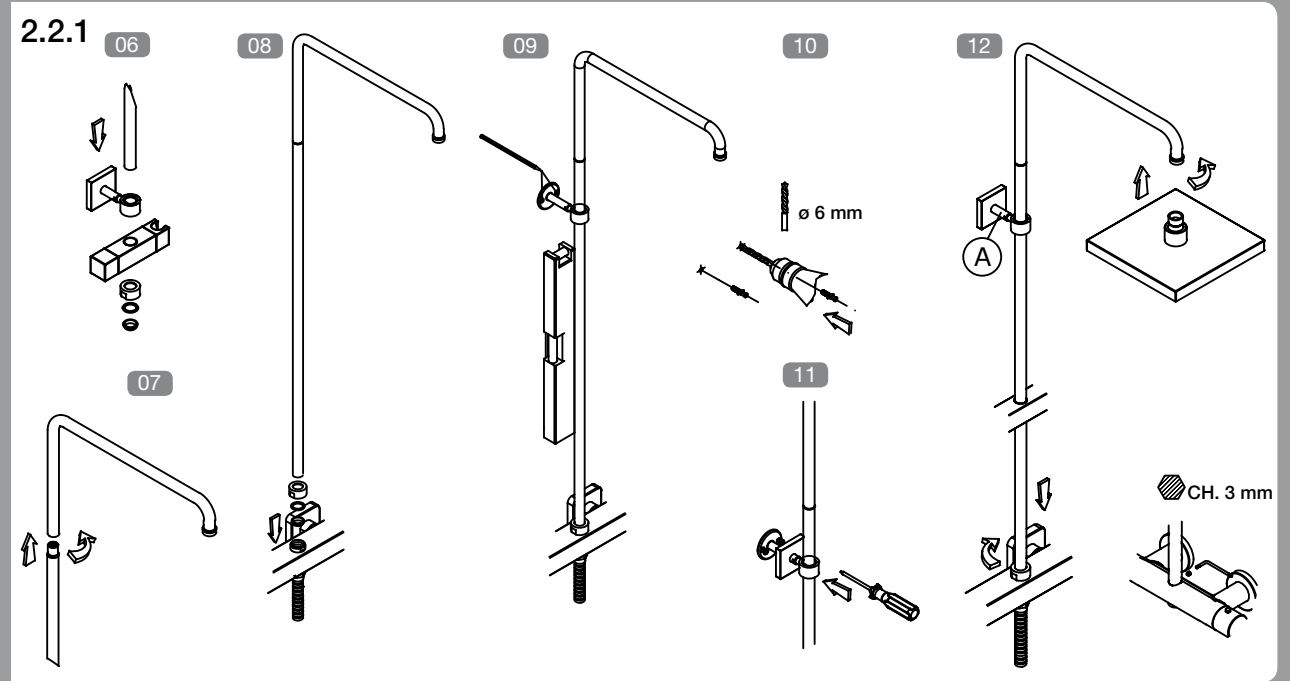

MISCELATORE TERMOSTATICO ESTERNO / THERMOSTATIC EXPOSED MIXER MITIGEUR THERMOSTATIQUE APPARENT / MEZCLADOR TERMOSTÁTICO EXTERNO

2 INSTALLAZIONE/INSTALLATION/ INSTALLATION/INSTALACIÓN

2.1 MISCELATORE TERMOSTATICO ESTERNO THERMOSTATIC EXPOSED MIXER MITIGEUR THERMOSTATIQUE APPARENT MEZCLADOR TERMOSTÁTICO EXTERNO

2.2 COLONNA DOCCIA SHOWER COLUMN COLONNE DE DOUCHE COLUMNA DE LA DUCHA

2.3 LAVABO/BIDET/LAVELLO TERMOSTATICO THERMOSTATIC BASIN/BIDET/SINK MIXER MITIGEUR THERMOSTATIQUE LAVABO/BIDET/EVIER MEZCLADOR TERMOSTÁTICO LAVABO/BIDÉ/NIVEL

3 REGOLAZIONE/CALIBRATION/REGLAGE/REGULACION

3.1 CARTUCCIA TERMOSTATICA THERMOSTATIC CARTRIDGE CARTOUCHE THERMOSTATIQUE CARTUCHO TERMOSTÁTICO

3.2 ECO STOP

4.1 CARTUCCIA TERMOSTATICA INNESTATA CON VITE THERMOSTATIC CARTRIDGE FITTED WITH SCREW CARTOUCHE THERMOSTATIQUE APPLIQUEE PAR VIS CARTUCHO TERMOSTÁTICO ACOPLADO CON TORNILLOS