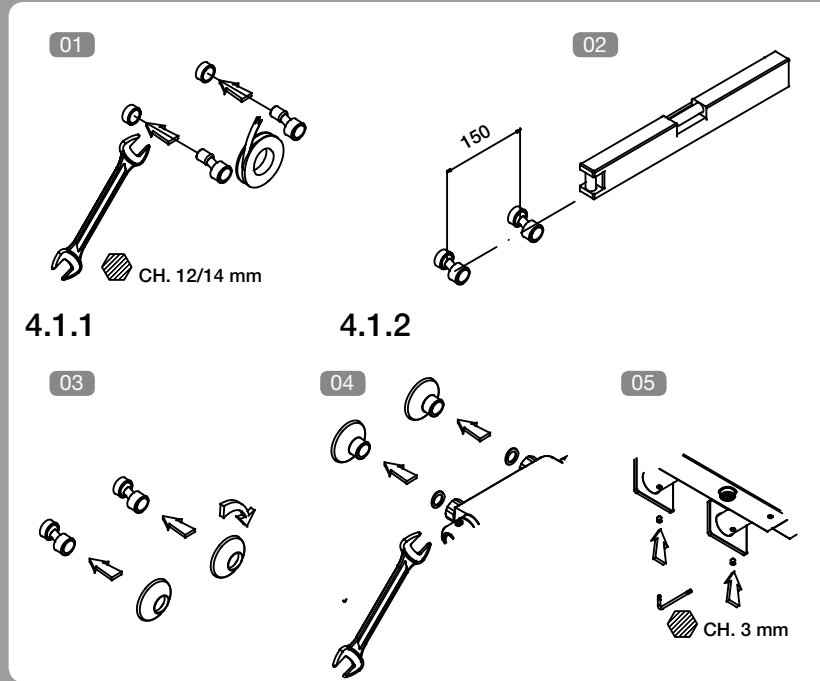

MISCELATORE TERMOSTATICO ESTERNO / THERMOSTATIC EXPOSED MIXER MITIGEUR THERMOSTATIQUE APPARENT / MEZCLADOR TERMOSTÁTICO EXTERNO

2 INSTALLAZIONE/INSTALLATION/ INSTALLATION/INSTALACIÓN

2.1 MISCELATORE TERMOSTATICO ESTERNO THERMOSTATIC EXPOSED MIXER MITIGEUR THERMOSTATIQUE APPARENT MEZCLADOR TERMOSTÁTICO EXTERNO

2.2 COLONNA DOCCIA SHOWER COLUMN COLONNE DE DOUCHE COLUMNA DE LA DUCHA

2.3 LAVABO/BIDET/LAVELLO TERMOSTATICO THERMOSTATIC BASIN/BIDET/SINK MIXER MITIGEUR THERMOSTATIQUE LAVABO/BIDET/EVIER MEZCLADOR TERMOSTÁTICO LAVABO/BIDÉ/NIVEL

3 REGOLAZIONE/CALIBRATION/REGLAGE/REGULACION

3.1 CARTUCCIA TERMOSTATICA THERMOSTATIC CARTRIDGE CARTOUCHE THERMOSTATIQUE CARTUCHO TERMOSTÁTICO

3.2 ECO STOP

4.1 CARTUCCIA TERMOSTATICA INNESTATA CON VITE THERMOSTATIC CARTRIDGE FITTED WITH SCREW CARTOUCHE THERMOSTATIQUE APPLIQUEE PAR VIS CARTUCHO TERMOSTÁTICO ACOPLADO CON TORNILLOS