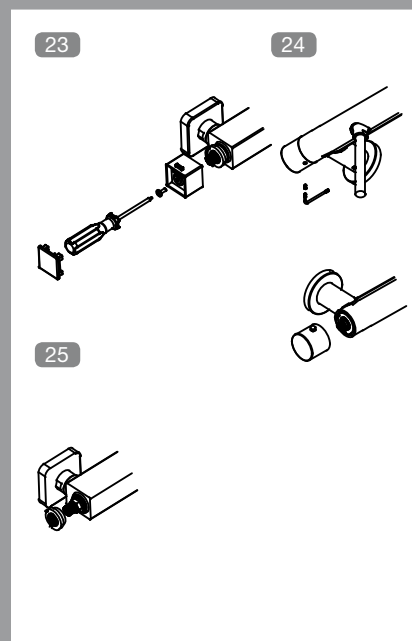

2.2 COLONNA DOCCIA SHOWER COLUMN COLONNE DE DOUCHE COLUMNA DE LA DUCHA

2.3 LAVABO/BIDET/LAVELLO TERMOSTATICO THERMOSTATIC BASIN/BIDET/SINK MIXER MITIGEUR THERMOSTATIQUE LAVABO/BIDET/EVIER MEZCLADOR TERMOSTÁTICO LAVABO/BIDÉ/NIVEL

3 REGOLAZIONE/CALIBRATION/REGLAGE/REGULACION

3.1 CARTUCCIA TERMOSTATICA THERMOSTATIC CARTRIDGE CARTOUCHE THERMOSTATIQUE CARTUCHO TERMOSTÁTICO

3.2 ECO STOP

4.1 CARTUCCIA TERMOSTATICA INNESTATA CON VITE THERMOSTATIC CARTRIDGE FITTED WITH SCREW CARTOUCHE THERMOSTATIQUE APPLIQUEE PAR VIS CARTUCHO TERMOSTÁTICO ACOPLADO CON TORNILLOS