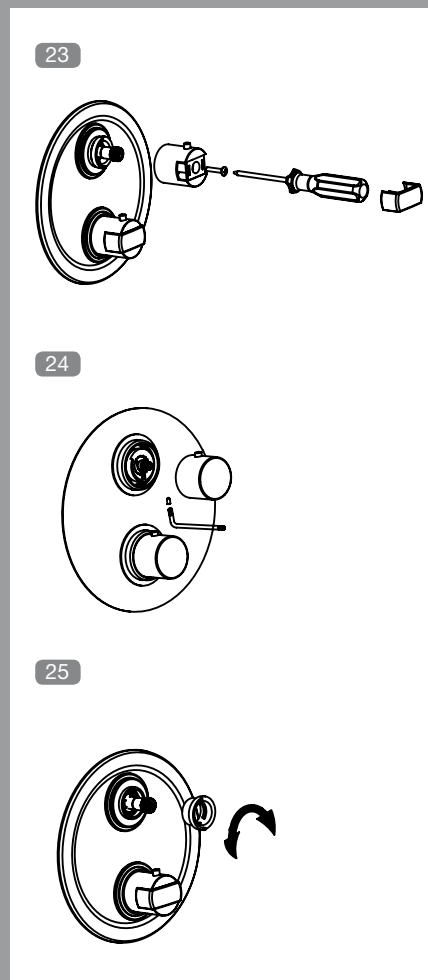

3 REGOLAZIONE/CALIBRATION/REGLAGE/REGULACION

3.1 CARTUCCIA TERMOSTATICA THERMOSTATIC CARTRIDGE CARTOUCHE THERMOSTATIQUE CARTUCHO TERMOSTÁTICO

3.2 ECO STOP

4.1 CARTUCCIA TERMOSTATICA INNESTATA CON VITE THERMOSTATIC CARTRIDGE FITTED WITH SCREW CARTOUCHE THERMOSTATIQUE APPLIQUEE PAR VIS CARTUCHO TERMOSTÁTICO ACOPLADO CON TORNILLOS

4.3 CARTUCCIA DEVIATRICE DIVERTING CARTRIDGE CARTOUCHE SELECTEUR CARTUCHO DESVIADOR

4 MANUTENZIONE/MAINTENANCE/ENTRETIEN/MANTENIMIENTO

4.4 FILTRI FILTERS FILTRES FILTROS

MISCELATORE TERMOSTATICO INCASSO / CONCEALED THERMOSTATIC MIXER MITIGEUR THERMOSTATIQUE ENCASTRE' / MEZCLADOR TERMOSTÁTICO DE EMPOTRAR

2 ISTALLAZIONE/INSTALLATION/ INSTALLATION/INSTALACIÓN

2.4 MISCELATORE TERMOSTATICO INCASSO CONCEALED THERMOSTATIC MIXER MITIGEUR THERMOSTATIQUE ENCASTRE' MEZCLADOR TERMOSTÁTICO DE EMPOTRAR

3 REGOLAZIONE/CALIBRATION/REGLAGE/REGULACION

3.1 CARTUCCIA TERMOSTATICA THERMOSTATIC CARTRIDGE CARTOUCHE THERMOSTATIQUE CARTUCHO TERMOSTÁTICO

3.2 ECO STOP

4 MANUTENZIONE/MAINTENANCE/ENTRETIEN/MANTENIMIENTO

4.3 CARTUCCIA DEVIATRICE DIVERTING CARTRIDGE CARTOUCHE SELECTEUR CARTUCHO DESVIADOR