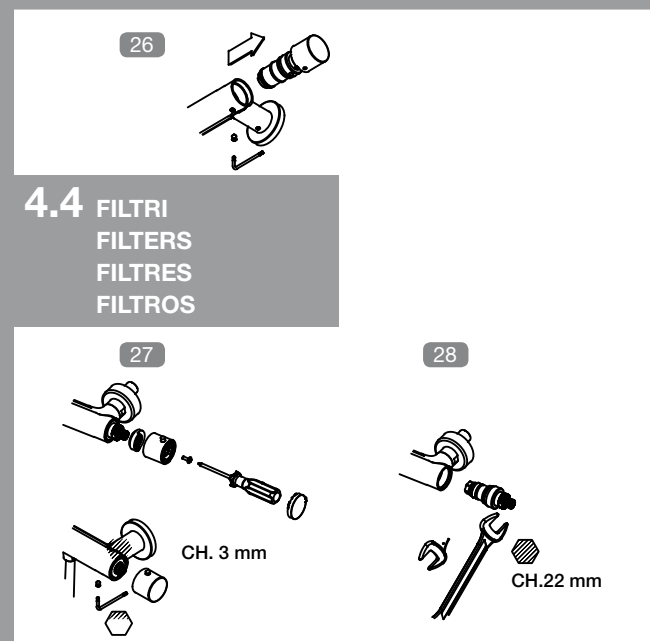

3 REGOLAZIONE/CALIBRATION/REGLAGE/REGULACION

3.1 CARTUCCIA TERMOSTATICA THERMOSTATIC CARTRIDGE CARTOUCHE THERMOSTATIQUE CARTUCHO TERMOSTÁTICO

3.2 ECO STOP

4.1 CARTUCCIA TERMOSTATICA INNESTATA CON VITE THERMOSTATIC CARTRIDGE FITTED WITH SCREW CARTOUCHE THERMOSTATIQUE APPLIQUEE PAR VIS CARTUCHO TERMOSTÁTICO ACOPLADO CON TORNILLOS