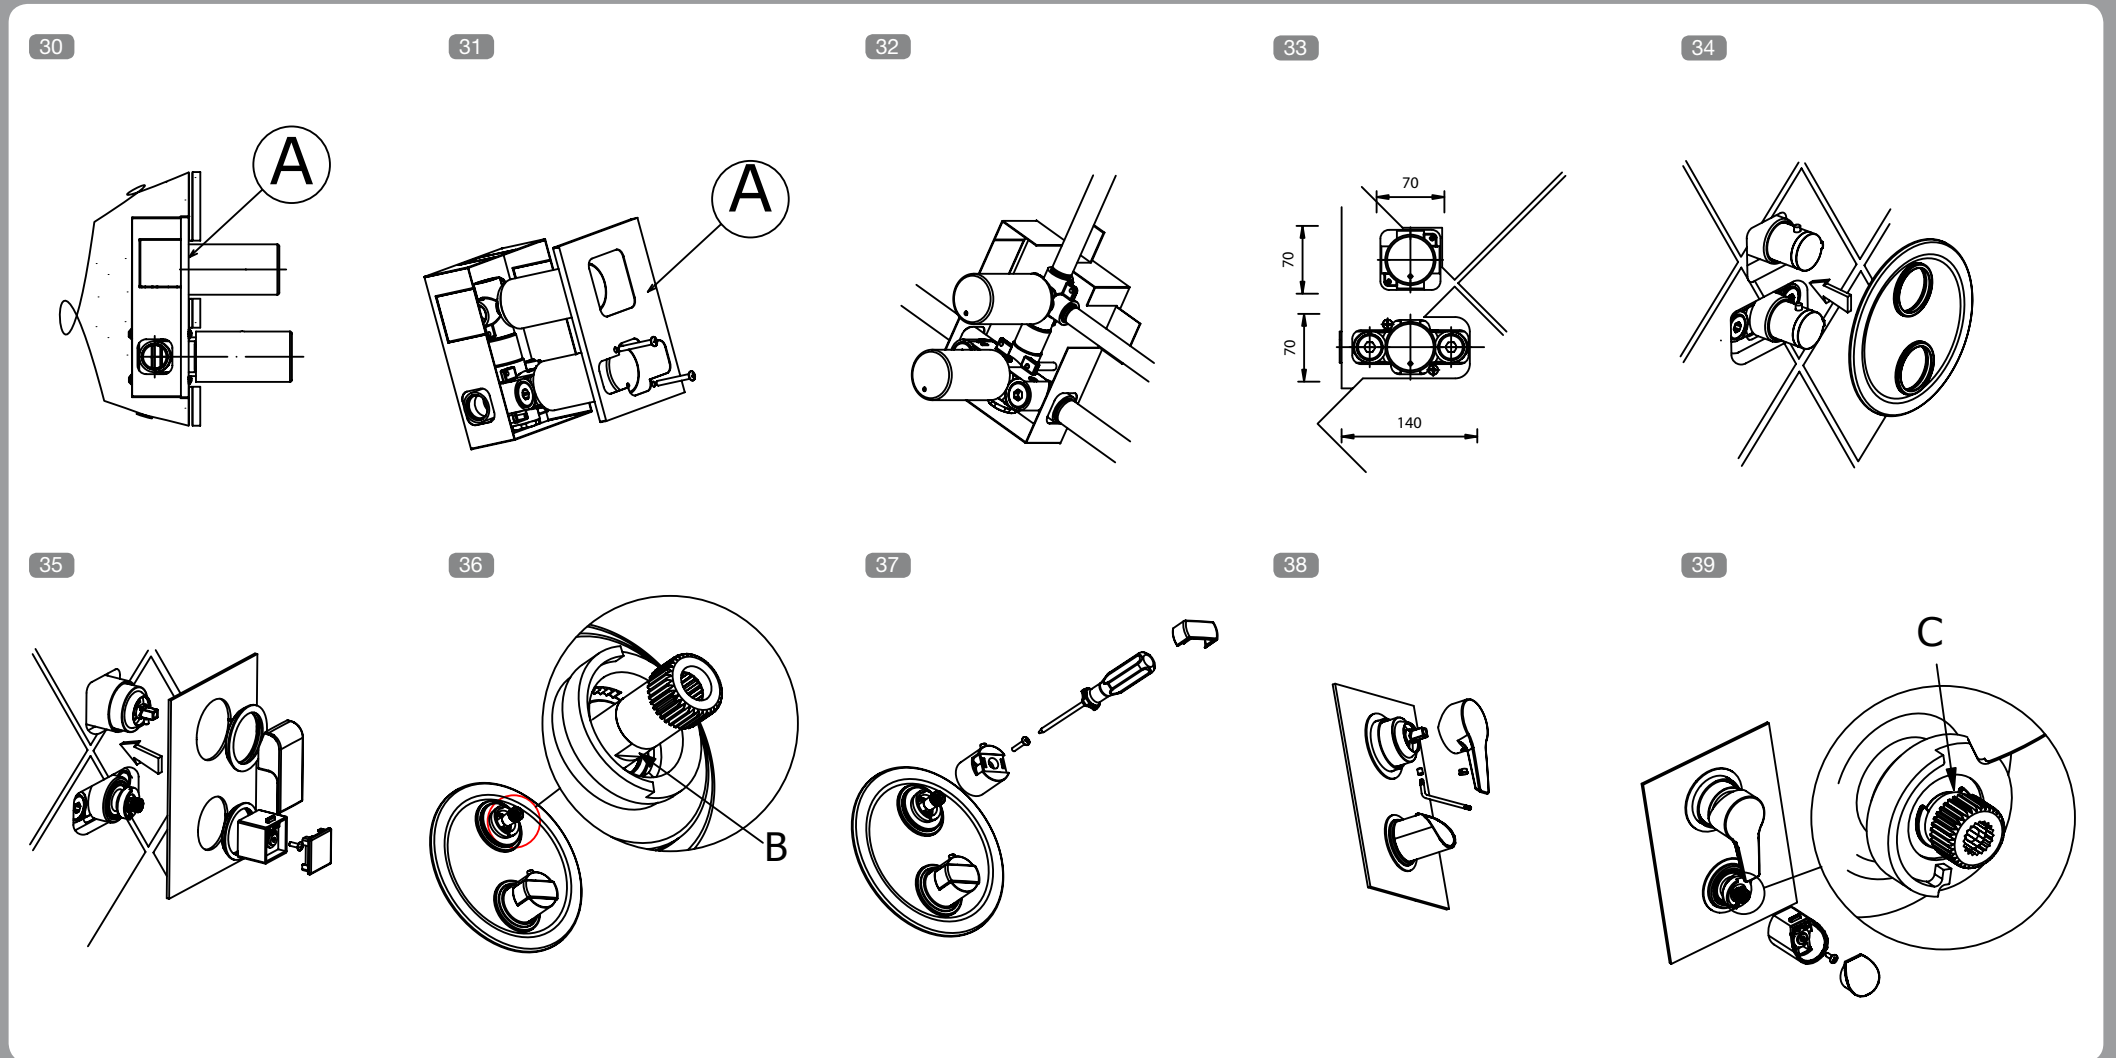

MISCELATORE TERMOSTATICO INCASSO / CONCEALED THERMOSTATIC MIXER MITIGEUR THERMOSTATIQUE ENCASTRE' / MEZCLADOR TERMOSTÁTICO DE EMPOTRAR

2 ISTALLAZIONE/INSTALLATION/ INSTALLATION/INSTALACIÓN

2.4 MISCELATORE TERMOSTATICO INCASSO CONCEALED THERMOSTATIC MIXER MITIGEUR THERMOSTATIQUE ENCASTRE' MEZCLADOR TERMOSTÁTICO DE EMPOTRAR

3 REGOLAZIONE/CALIBRATION/REGLAGE/REGULACION

3.1 CARTUCCIA TERMOSTATICA THERMOSTATIC CARTRIDGE CARTOUCHE THERMOSTATIQUE CARTUCHO TERMOSTÁTICO

3.2 ECO STOP

4 MANUTENZIONE/MAINTENANCE/ENTRETIEN/MANTENIMIENTO

4.3 CARTUCCIA DEVIATRICE DIVERTING CARTRIDGE CARTOUCHE SELECTEUR CARTUCHO DESVIADOR