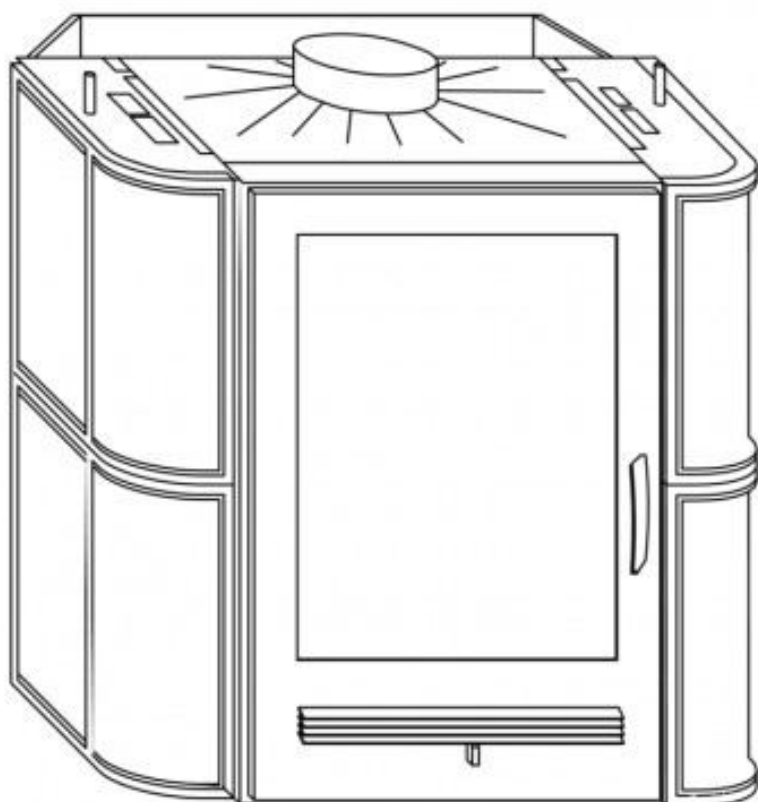

Technický list výrobku (cs)

Kachlová kamna

BAVARIA K SELSKÝ SOKL TV výměník 4,2kW

Technické parametry

Výkon

Jmenovitý výkon (kW)	8,5
Regulovatelný výkon (kW)	4,2 - 10,5

Rozměry

Výška (1) x Šířka (2) x Hloubka (3) (mm)	1010 x 830 x 465
Maximální délka polen (mm)	340

Zkoušky

ČSN EN 13 240/A2:2005	ano
-----------------------	-----

Rozměrový náčrt

Doplňující informace

1	výška	1010 mm
2	šířka	830 mm
3	hloubka	465 mm
4	kouřovod	150 mm
5	výška osy zadního kouřovodu	815 mm
6	vzdálenost osy horního kouřovodu	180 mm
9	ovládání primárního přívodu vzduchu - vpravo otevřeno	
12	vstup topné vody	1" vnitřní
13	výstup topné vody	1" vnitřní
22	ovládání intenzity hoření - vpravo otevřeno	