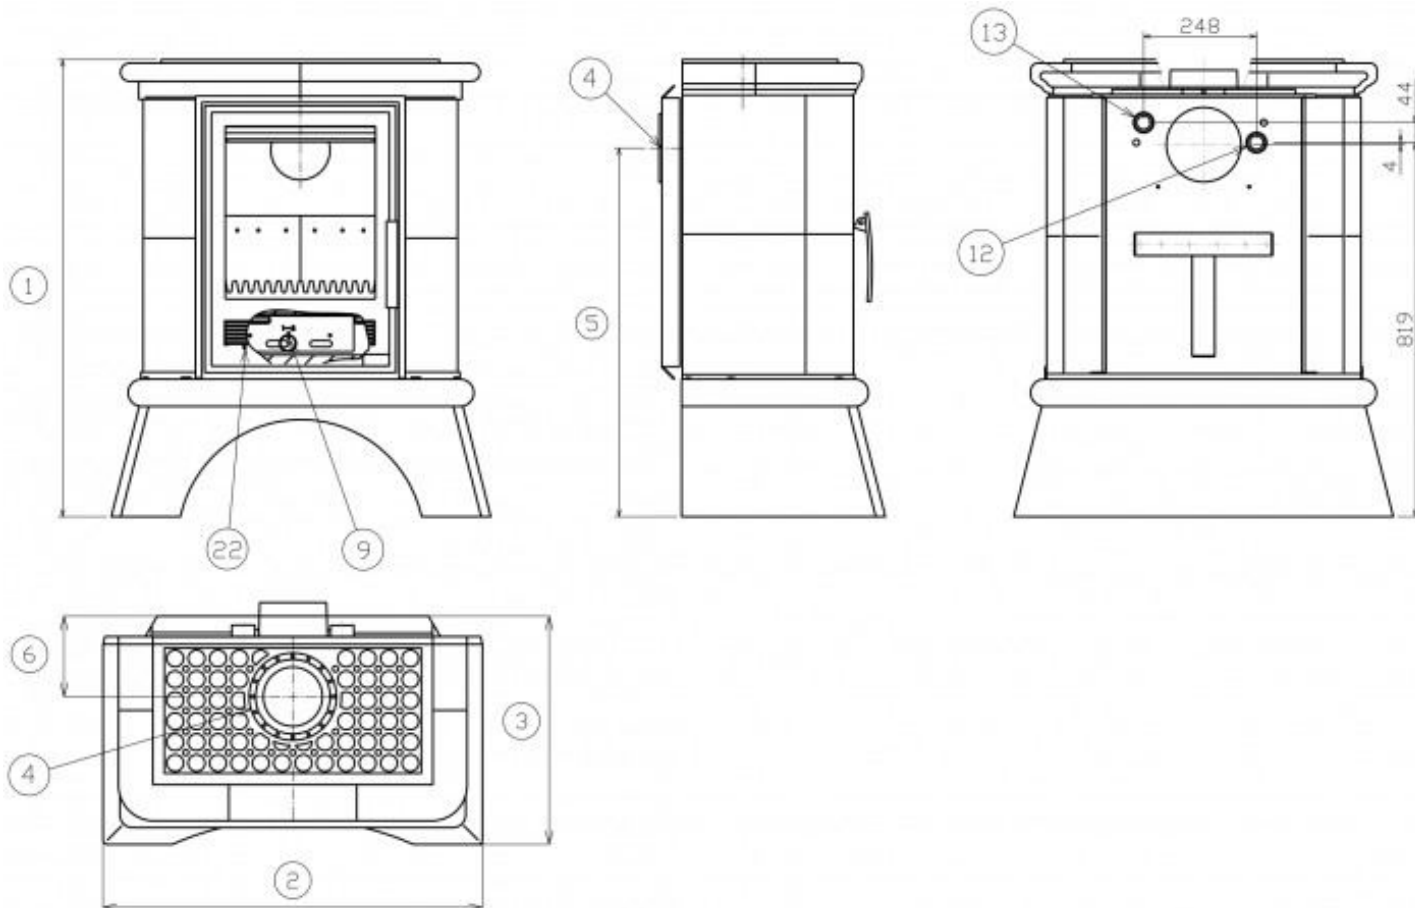

Technický list výrobku (cs)

Kachlová kamna

BAVARIA K SELSKÝ SOKL TV výměník 4,2kW

Technické parametry

Výkon

Jmenovitý výkon (kW)	8,5
Regulovatelný výkon (kW)	4,2 - 10,5

Rozměry

Výška (1) x Šířka (2) x Hloubka (3) (mm)	1010 x 830 x 465
Maximální délka polen (mm)	340

Kouřovod

Připojení kouřovodu (4)	horní / zadní
Průměr kouřovodu (mm)	150
Výška osy zadního kouřovodu (5) (mm)	815
Vzdálenost osy horního kouřovodu (6) (mm)	180

Teplovodní výměník

Ochlazovací smyčka	ne
Teplosměnná plocha výměníku (m ²)	0,25
Maximální statický přetlak (kPa)	250
Objem výměníku (l)	1,7
Výkon do prostoru (kW)	4,3
Výkon do vody (kW)	4,2

Zkoušky

ČSN EN 13 240/A2:2005	ano
-----------------------	-----

Rozměrový náčrt

Doplňující informace

1	výška	1010 mm
2	šířka	830 mm
3	hloubka	465 mm
4	kouřovod	150 mm
5	výška osy zadního kouřovodu	815 mm
6	vzdálenost osy horního kouřovodu	180 mm
9	ovládání primárního přívodu vzduchu - vpravo otevřeno	
12	vstup topné vody	1" vnitřní
13	výstup topné vody	1" vnitřní
22	ovládání intenzity hoření - vpravo otevřeno	