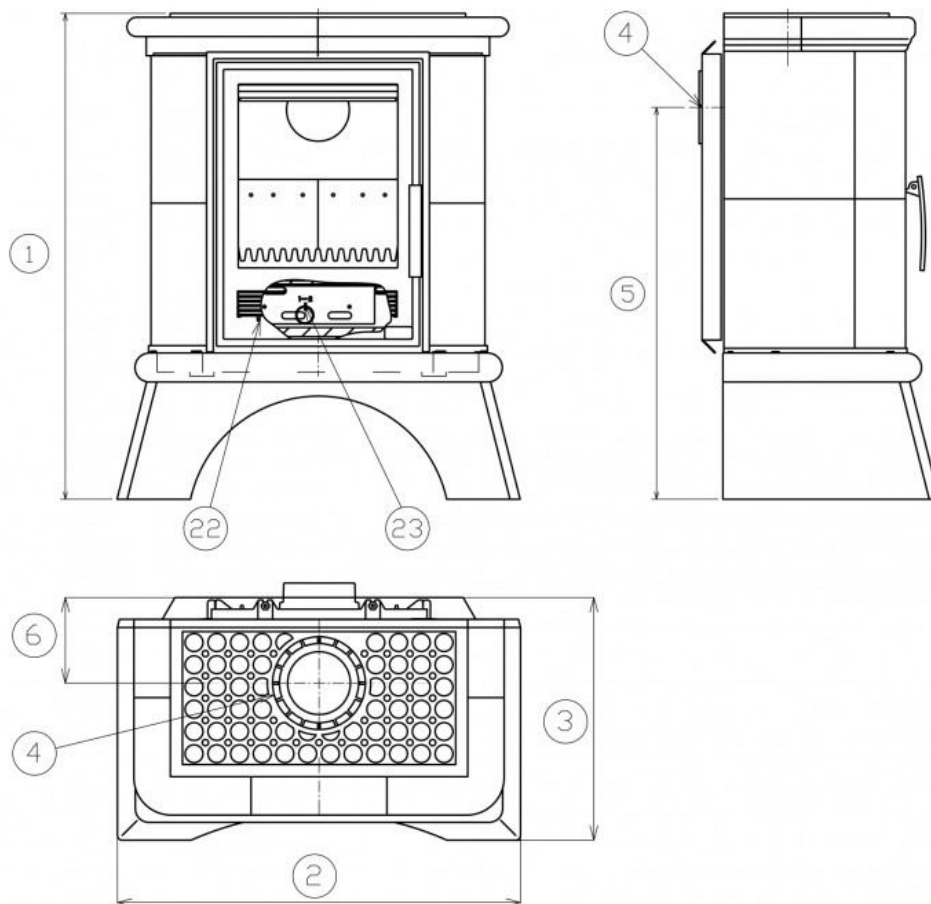

## Rozměry

Výška (1) x Šířka (2) x Hloubka (3) (mm)	1010 x 834 x 478
Maximální délka polen (mm)	340

## Rozměrový náčrt