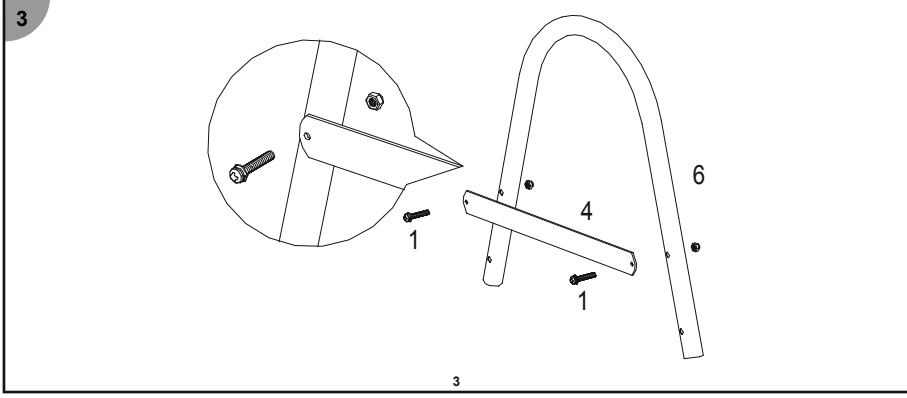

#### TECHNICKÉ ÚDAJE

Maximální zatížení: 150 kg

Schůdky jsou určeny a vyrobeny pro použití s bazény, jejichž stěny jsou vysoké 84 cm (33") a široké 30 cm (11,8").

**Poznámka:** Sestavení schůdků vyžaduje křížový šroubovák nebo francouzský klíč.

**Poznámka:** Vyobrazení mají pouze ilustrační charakter. Nemusí zobrazovat daný produkt. Bez měřítka.

1	2	3	4
			
x8	x4	x8	x2
P6078	P61143	P61145	P6867
P6078	P6H1143	P6H1145	P6H1253

5A	5B	6
		
x2	x2	x2
P61489	P61490	P6868
P6H1489	P6H1490	P6(H1)868