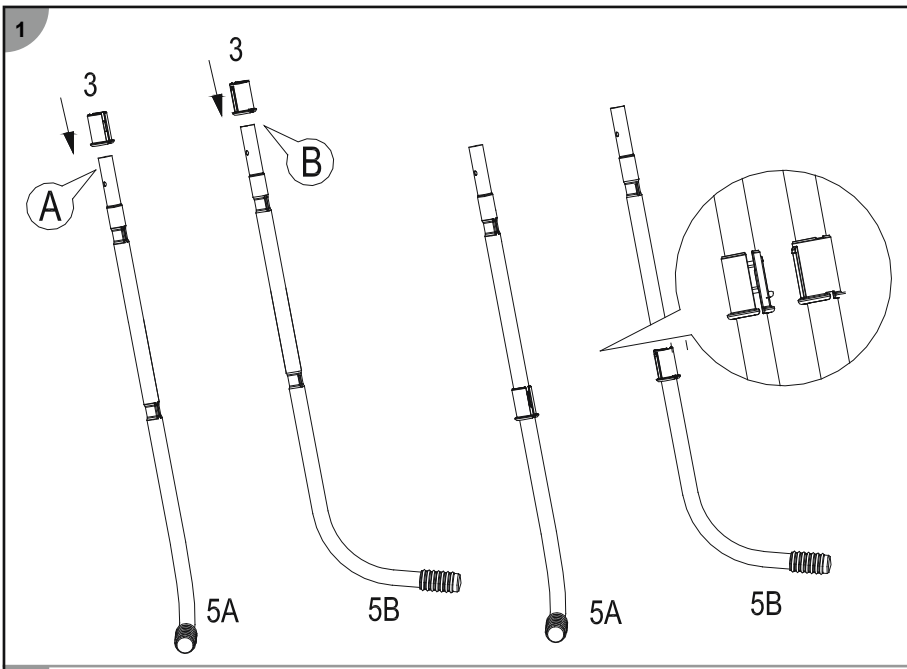

#### TECHNICKÉ ÚDAJE

Maximální zatížení: 150 kg

Schůdky jsou určeny a vyrobeny pro použití s bazény, jejichž stěny jsou vysoké 84 cm (33") a široké 30 cm (11,8").

**Poznámka:** Sestavení schůdků vyžaduje křížový šroubovák nebo francouzský klíč.

**Poznámka:** Vyobrazení mají pouze ilustrační charakter. Nemusí zobrazovat daný produkt. Bez měřítka.

1	2	3	4
			
x8	x4	x8	x2
P6078	P61143	P61145	P6867
P6078	P6H1143	P6H1145	P6H1253

5A	5B	6
		
x2	x2	x2
P61489	P61490	P6868
P6H1489	P6H1490	P6(H1)868