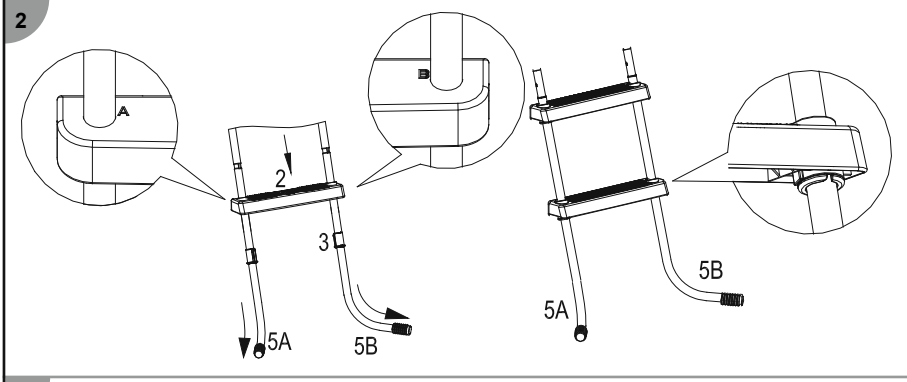

#### TECHNICKÉ ÚDAJE

Maximální zatížení: 150 kg

Schůdky jsou určeny a vyrobeny pro použití s bazény, jejichž stěny jsou vysoké 84 cm (33") a široké 30 cm (11,8").

**Poznámka:** Sestavení schůdků vyžaduje křížový šroubovák nebo francouzský klíč.

**Poznámka:** Vyobrazení mají pouze ilustrační charakter. Nemusí zobrazovat daný produkt. Bez měřítka.

1	2	3	4
			
x8	x4	x8	x2
P6078	P61143	P61145	P6867
P6078	P6H1143	P6H1145	P6H1253

5A	5B	6
		
x2	x2	x2
P61489	P61490	P6868
P6H1489	P6H1490	P6(H1)868