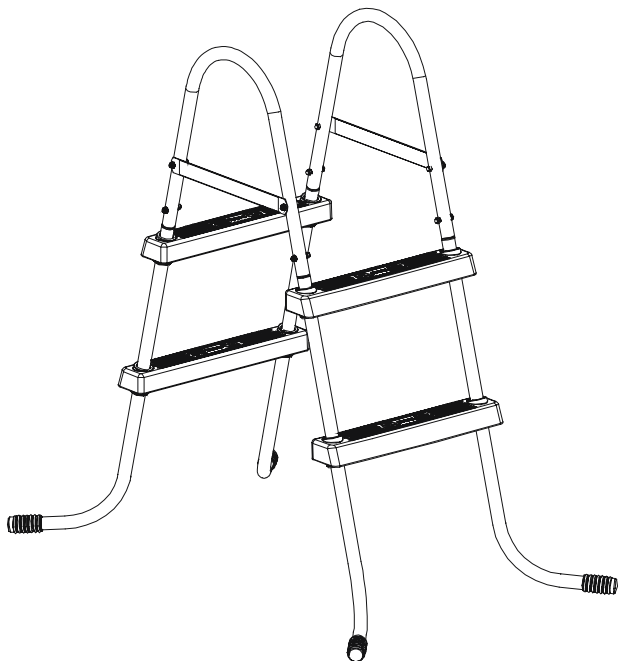

#### TECHNICKÉ ÚDAJE

Maximální zatížení: 150 kg

Schůdky jsou určeny a vyrobeny pro použití s bazény, jejichž stěny jsou vysoké 84 cm (33") a široké 30 cm (11,8").

**Poznámka:** Sestavení schůdků vyžaduje křížový šroubovák nebo francouzský klíč.

**Poznámka:** Vyobrazení mají pouze ilustrační charakter. Nemusí zobrazovat daný produkt. Bez měřítka.

1	2	3	4
			
x8	x4	x8	x2
P6078	P61143	P61145	P6867
P6078	P6H1143	P6H1145	P6H1253

5A	5B	6
		
x2	x2	x2
P61489	P61490	P6868
P6H1489	P6H1490	P6(H1)868

### Celkové rozměry