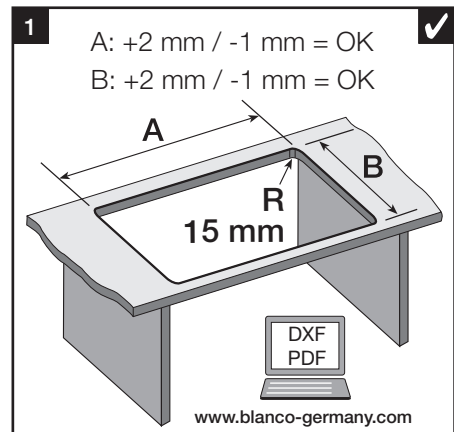

✓ OK
✗ not OK

✓ OK
✗ not OK

BLANCO

BLANCO

BLANCO GmbH + Co KG
Service
Tel.: +49 7045 44-81 419
info@blanco.de
www.blanco-germany.com

228 991 08/2017

	+2 mm / -1 mm		
	A	B	
BLANCO ANDANO 180-IF	210 mm	430 mm	
BLANCO ANDANO 340-IF	370 mm	430 mm	
BLANCO ANDANO 340/180-IF	575 mm	430 mm	
BLANCO ANDANO 340/340-IF	735 mm	430 mm	
BLANCO ANDANO 400-IF	430 mm	430 mm	
BLANCO ANDANO 400/400-IF	855 mm	430 mm	
BLANCO ANDANO 450-IF	480 mm	430 mm	
BLANCO ANDANO 500-IF	530 mm	430 mm	
BLANCO ANDANO 700-IF	730 mm	430 mm	
BLANCO A-STYLE 400-IF	430 mm	430 mm	
BLANCO A-STYLE 500-IF	530 mm	430 mm	
BLANCO A-STYLE 340/180-IF	575 mm	430 mm	
BLANCO ETAGON 500-IF	530 mm	430 mm	
BLANCO SUPRA 400-IF	430 mm	430 mm	
BLANCO SUPRA 500-IF	530 mm	430 mm	
BLANCO S-STYLE 400-IF	430 mm	430 mm	
BLANCO S-STYLE 500-IF	530 mm	430 mm	
BLANCO ANDANO 400 IF/A	430 mm	490 mm	
BLANCO ANDANO 500 IF/A	530 mm	490 mm	
BLANCO ANDANO 700 IF/A	730 mm	490 mm	
BLANCO ANDANO 400/400 IF/A	855 mm	490 mm	
BLANCO ANDANO 340/180 IF/A	575 mm	490 mm	
BLANCO ANDANO 340/340 IF/A	735 mm	490 mm	
BLANCO A-STYLE 400-IF/A	430 mm	490 mm	
BLANCO A-STYLE 500-IF/A	530 mm	490 mm	
BLANCO A-STYLE 340/180-IF/A	575 mm	490 mm	
BLANCO ETAGON 500-IF/A	530 mm	490 mm	
BLANCO SUPRA 400-IF/A	430 mm	490 mm	
BLANCO SUPRA 500-IF/A	530 mm	490 mm	
BLANCO SUPRA 340/180-IF/A	615 mm	460 mm	
BLANCO S-STYLE 400-IF/A	430 mm	490 mm	
BLANCO S-STYLE 500-IF/A	530 mm	490 mm	
BLANCO S-STYLE 340/180-IF/A	615 mm	460 mm	