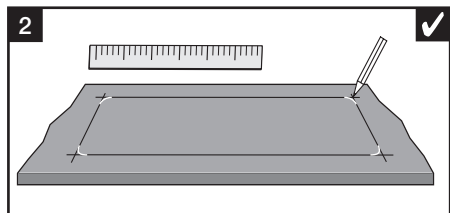

✓ OK
✗ not OK

✓ OK
✗ not OK

BLANCO

BLANCO

BLANCO GmbH + Co KG
Service
Tel.: +49 7045 44-81 419
info@blanco.de
www.blanco-germany.com

228 991 08/2017

	+2 mm / -1 mm		
	A	B	
BLANCO ANDANO 180-IF	210 mm	430 mm	
BLANCO ANDANO 340-IF	370 mm	430 mm	
BLANCO ANDANO 340/180-IF	575 mm	430 mm	
BLANCO ANDANO 340/340-IF	735 mm	430 mm	
BLANCO ANDANO 400-IF	430 mm	430 mm	
BLANCO ANDANO 400/400-IF	855 mm	430 mm	
BLANCO ANDANO 450-IF	480 mm	430 mm	
BLANCO ANDANO 500-IF	530 mm	430 mm	
BLANCO ANDANO 700-IF	730 mm	430 mm	
BLANCO A-STYLE 400-IF	430 mm	430 mm	
BLANCO A-STYLE 500-IF	530 mm	430 mm	
BLANCO A-STYLE 340/180-IF	575 mm	430 mm	
BLANCO ETAGON 500-IF	530 mm	430 mm	
BLANCO SUPRA 400-IF	430 mm	430 mm	
BLANCO SUPRA 500-IF	530 mm	430 mm	
BLANCO S-STYLE 400-IF	430 mm	430 mm	
BLANCO S-STYLE 500-IF	530 mm	430 mm	
BLANCO ANDANO 400 IF/A	430 mm	490 mm	
BLANCO ANDANO 500 IF/A	530 mm	490 mm	
BLANCO ANDANO 700 IF/A	730 mm	490 mm	
BLANCO ANDANO 400/400 IF/A	855 mm	490 mm	
BLANCO ANDANO 340/180 IF/A	575 mm	490 mm	
BLANCO ANDANO 340/340 IF/A	735 mm	490 mm	
BLANCO A-STYLE 400-IF/A	430 mm	490 mm	
BLANCO A-STYLE 500-IF/A	530 mm	490 mm	
BLANCO A-STYLE 340/180-IF/A	575 mm	490 mm	
BLANCO ETAGON 500-IF/A	530 mm	490 mm	
BLANCO SUPRA 400-IF/A	430 mm	490 mm	
BLANCO SUPRA 500-IF/A	530 mm	490 mm	
BLANCO SUPRA 340/180-IF/A	615 mm	460 mm	
BLANCO S-STYLE 400-IF/A	430 mm	490 mm	
BLANCO S-STYLE 500-IF/A	530 mm	490 mm	
BLANCO S-STYLE 340/180-IF/A	615 mm	460 mm	