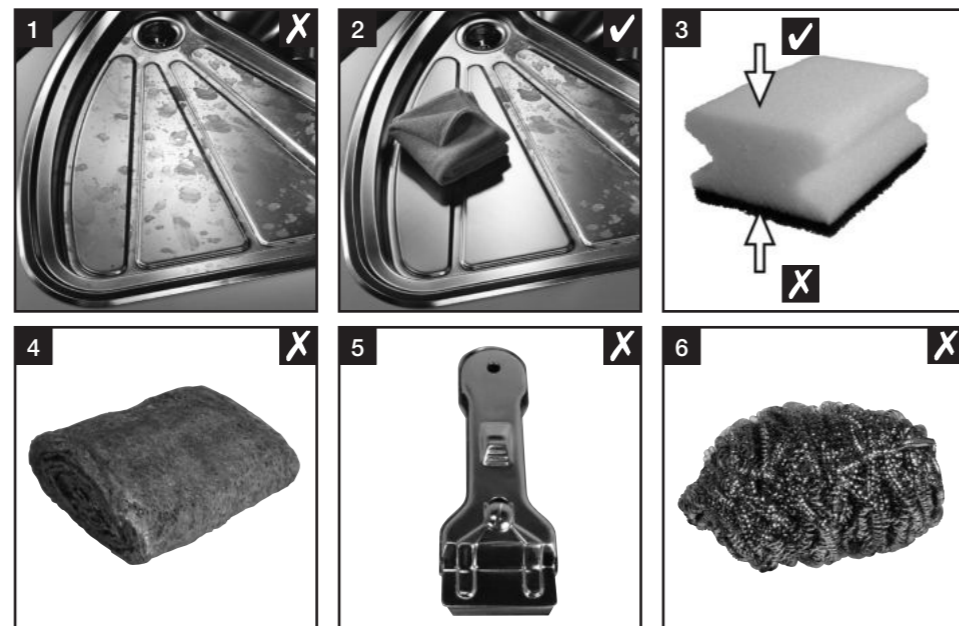

✓ OK
 ✗ not OK

BLANCO DINAS

BLANCO

BLANCO GmbH + Co KG
 Service
 Tel.: +49 7045 44-81 419
 info@blanco.de
 www.blanco-germany.com

✓ OK
 ✗ not OK

	+2mm / -1mm		
	A	B	C
BLANCO DINAS 45 S	840 mm	480 mm	+17 mm
BLANCO DINAS 6 S	980 mm	480 mm	+6 mm
BLANCO DINAS 8 S	1140 mm	480 mm	+1 mm
BLANCO DINAS 8	840 mm	480 mm	+20 mm