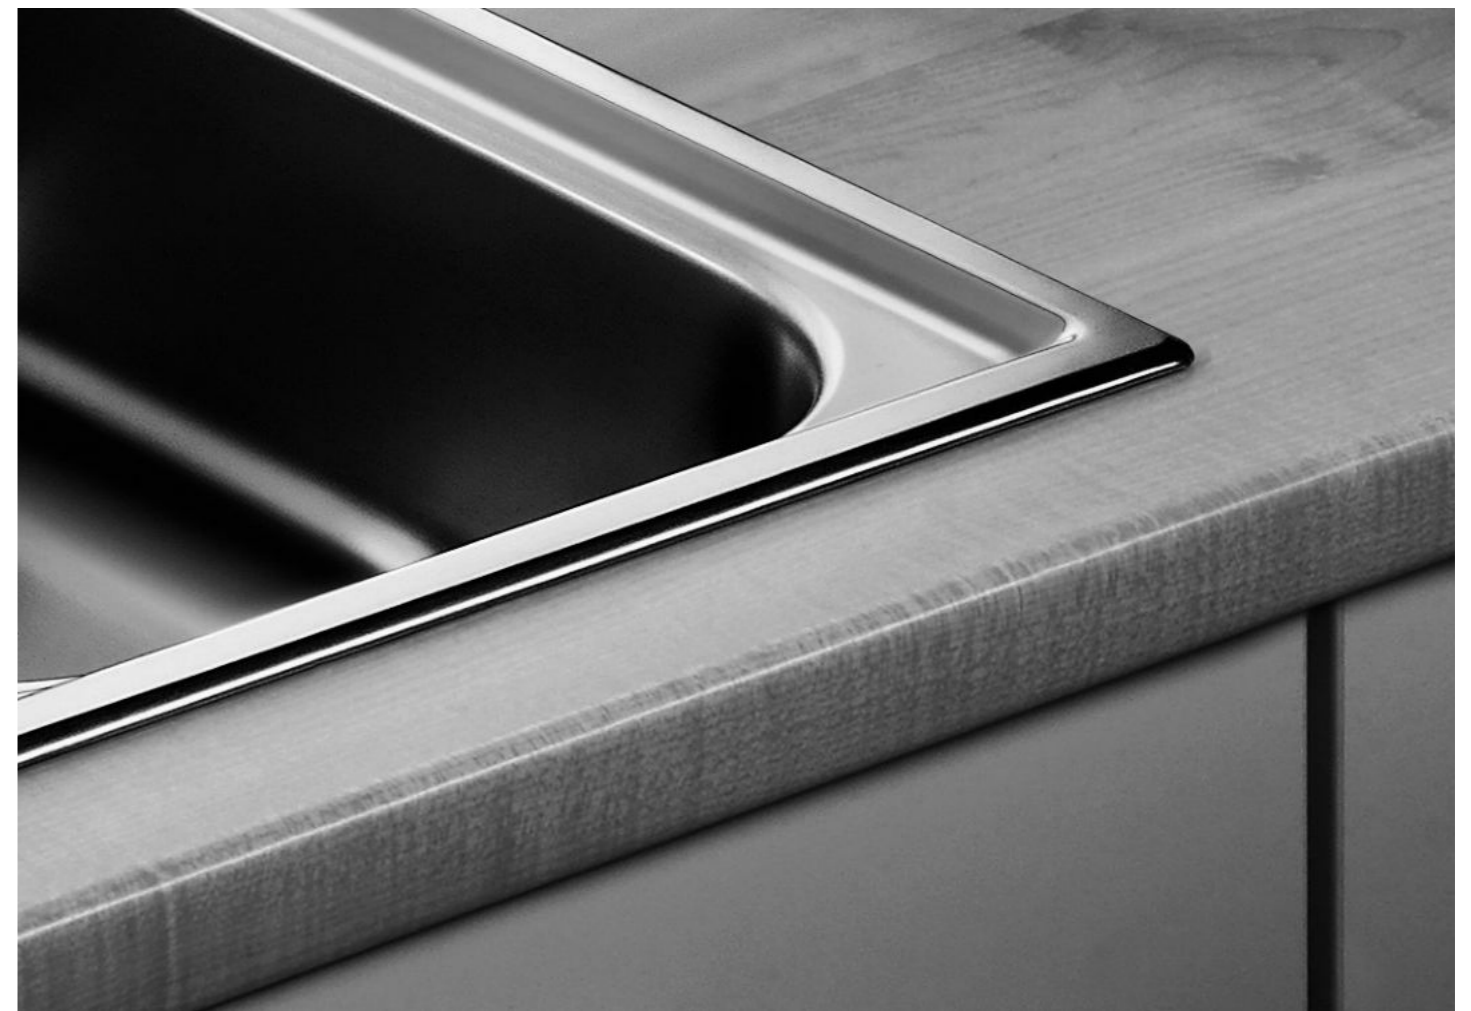

✓ OK
 ✗ not OK

BLANCO DINAS

BLANCO

BLANCO GmbH + Co KG
 Service
 Tel.: +49 7045 44-81 419
 info@blanco.de
 www.blanco-germany.com

✓ OK
 ✗ not OK

	+2mm / -1mm		
	A	B	C
BLANCO DINAS 45 S	840 mm	480 mm	+17 mm
BLANCO DINAS 6 S	980 mm	480 mm	+6 mm
BLANCO DINAS 8 S	1140 mm	480 mm	+1 mm
BLANCO DINAS 8	840 mm	480 mm	+20 mm