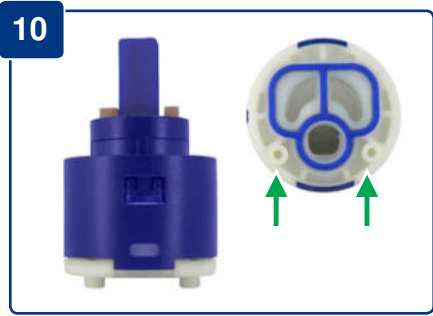

Reparatur-Anleitung
Repair instruction

BLANCOANTAS-S HD BLANCOANTAS-S ND

BLANCO

BLANCOANTAS-S

HD
 Art.-No. 118 788
 ND
 Art.-No. 116 646

30 mm
 Art.-No. 127 433

Art.-No. 139 181

2,5 mm
 Art.-No. 139 188