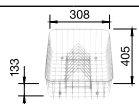

koš na nádoby nerez

507 829