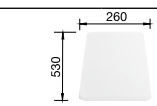

hloubka dřezu: 190 mm

○ = předfrézované otvory k proražení

V dodávce:

odtoková armatura s prostorově úspornou trubkou, 3 1/2" ventil se sítkem

krájecí deska
z masivního
bukového dřeva
218 313

krájecí deska
z vysoce
kvalitního plastu
217 611