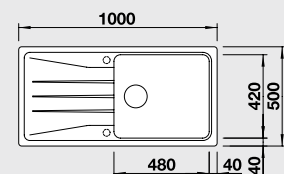

hloubka dřezu: 190 mm

○ = předfrézované otvory k proražení

V dodávce:

odtoková armatura s prostorově úspornou trubkou, 3 1/2" ventil se sítkem

krájecí deska
z masivního
bukového dřeva
218 313

krájecí deska
z vysoce
kvalitního plastu
217 611