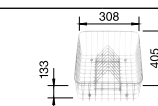

koš na nádobí nerez
507 829

BLANCO CapFlow™
zakrytí výpusti
517 666