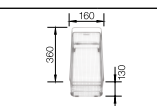

hloubka dřezu: 190 mm

○ = předfrézované otvory k proražení

V dodávce:

odtoková armatura s prostorově úspornou trubkou, 3 1/2" ventil se sítkem

krájecí deska
z masivního
bukového dřeva
218 313

krájecí deska
z vysoce
kvalitního plastu
217 611