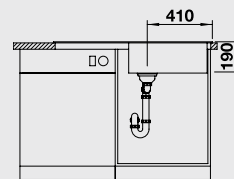

hloubka dřezu: 190 mm

○ = předfrézované otvory k proražení

V dodávce:

odtoková armatura s prostorově úspornou trubkou, 3 1/2" ventil se sítkem

krájecí deska
z masivního
bukového dřeva
218 313

krájecí deska
z vysoce
kvalitního plastu
217 611