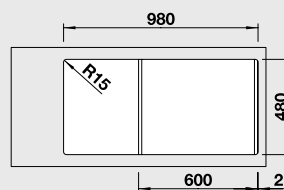

hloubka dřezu: 190 mm

○ = předfrézované otvory k proražení

V dodávce:

odtoková armatura s prostorově úspornou trubkou, 3 1/2" ventil se sítkem

krájecí deska
z masivního
bukového dřeva
218 313

krájecí deska
z vysoce
kvalitního plastu
217 611