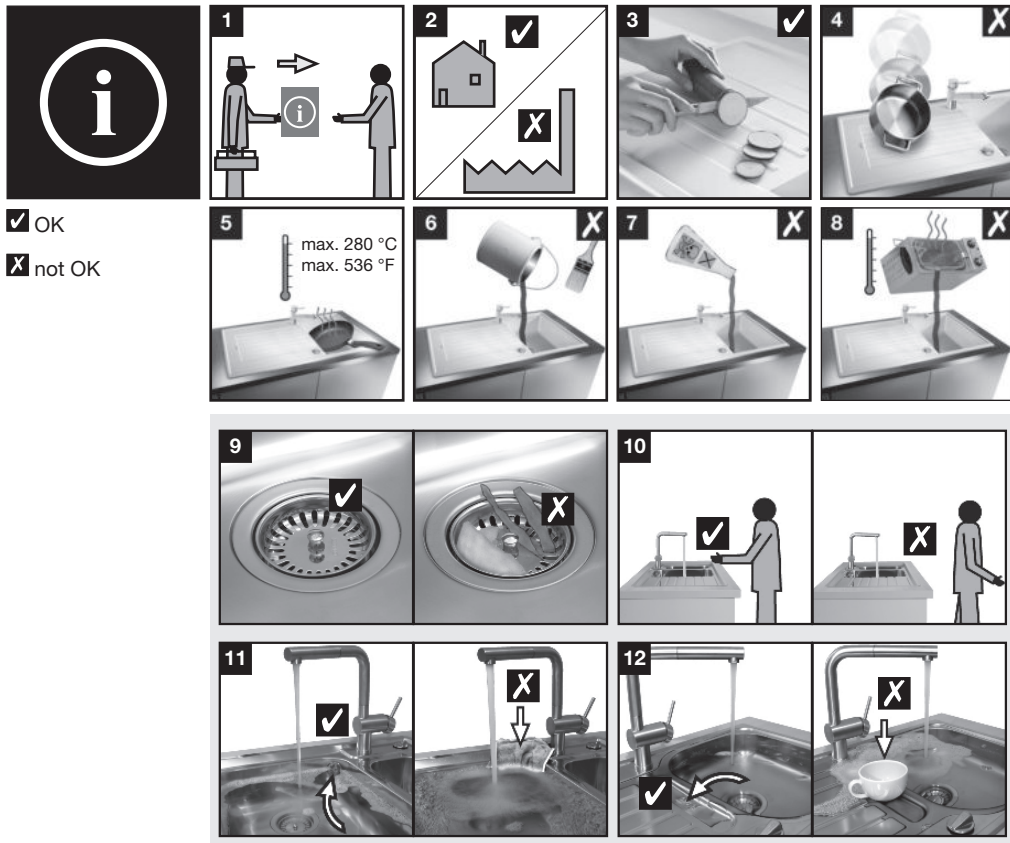

BLANCO

✓ OK
✗ not OK