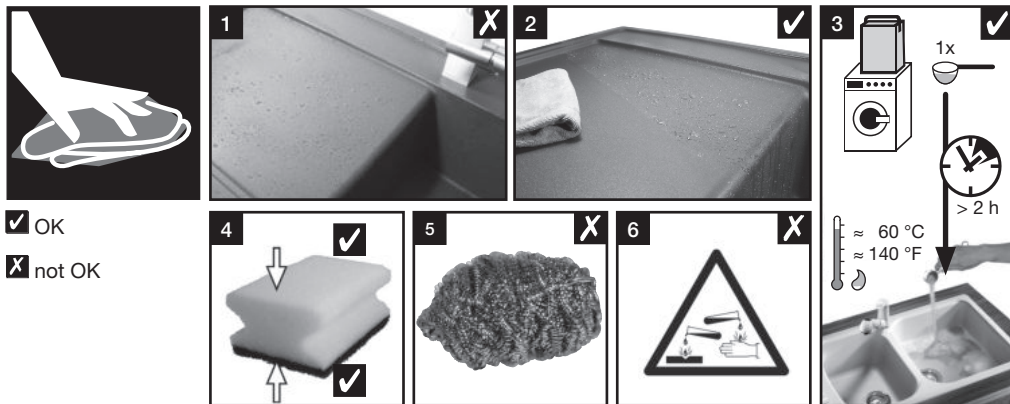

BLANCO SILGRANIT®

✓ OK
✗ not OK

BLANCO

BLANCO GmbH + Co KG
Service
Tel.: +49 7045 44-81 419
info@blanco.de
www.blanco-germany.com

218 652 04/2018