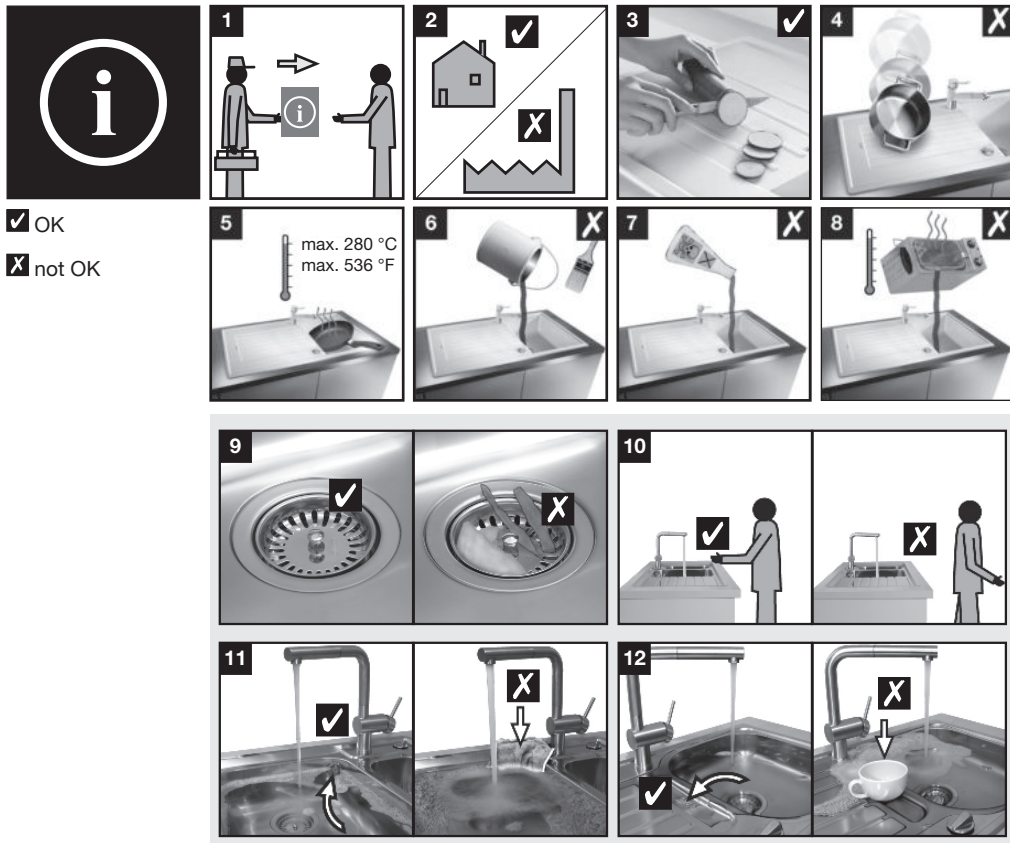

BLANCO

✓ OK
✗ not OK

1 ✓

BLANCO ETAGON 500-U
BLANCO ETAGON 700-U
BLANCO SUBLINE 160-U
BLANCO SUBLINE 320-U
BLANCO SUBLINE 400-U
BLANCO SUBLINE 500-U
BLANCO SUBLINE 700-U

BLANCO SUBLINE 700-U Level
BLANCO SUBLINE 800-U
BLANCO SUBLINE 340/160-U re
BLANCO SUBLINE 350/350-U
BLANCO SUBLINE 430/270-U
BLANCO SUBLINE 480/320-U

X

9 ✓

	+2mm -1mm A	C	+2mm -2mm D	Ø 5 mm	R
BLANCO ETAGON 500-U	500 mm	250 mm	355 mm	4x	20 mm
BLANCO ETAGON 700-U	700 mm	350 mm	555 mm	4x	20 mm
BLANCO SUBLINE 160-U	160 mm	80 mm	150 mm	4x	10 mm
BLANCO SUBLINE 320-U	320 mm	160 mm	310 mm	4x	10 mm
BLANCO SUBLINE 400-U	400 mm	200 mm	255 mm	4x	10 mm
BLANCO SUBLINE 500-U	500 mm	250 mm	355 mm	4x	10 mm
BLANCO SUBLINE 700-U	700 mm	350 mm	555 mm	4x	10 mm
BLANCO SUBLINE 700-U Level	700 mm	350 mm	555 mm	4x	10 mm
BLANCO SUBLINE 800-U	800 mm	400 mm	655 mm	4x	10 mm
BLANCO SUBLINE 340/160-U re	525 mm	352 mm	515 mm	6x	10 mm
BLANCO SUBLINE 340/160-U li	525 mm	173 mm	515 mm	6x	10 mm
BLANCO SUBLINE 350/350-U	725 mm	363 mm	630 mm	6x	10 mm
BLANCO SUBLINE 430/270-U	725 mm	283 mm	630 mm	6x	10 mm
BLANCO SUBLINE 480/320-U	825 mm	333 mm	630 mm	6x	10 mm