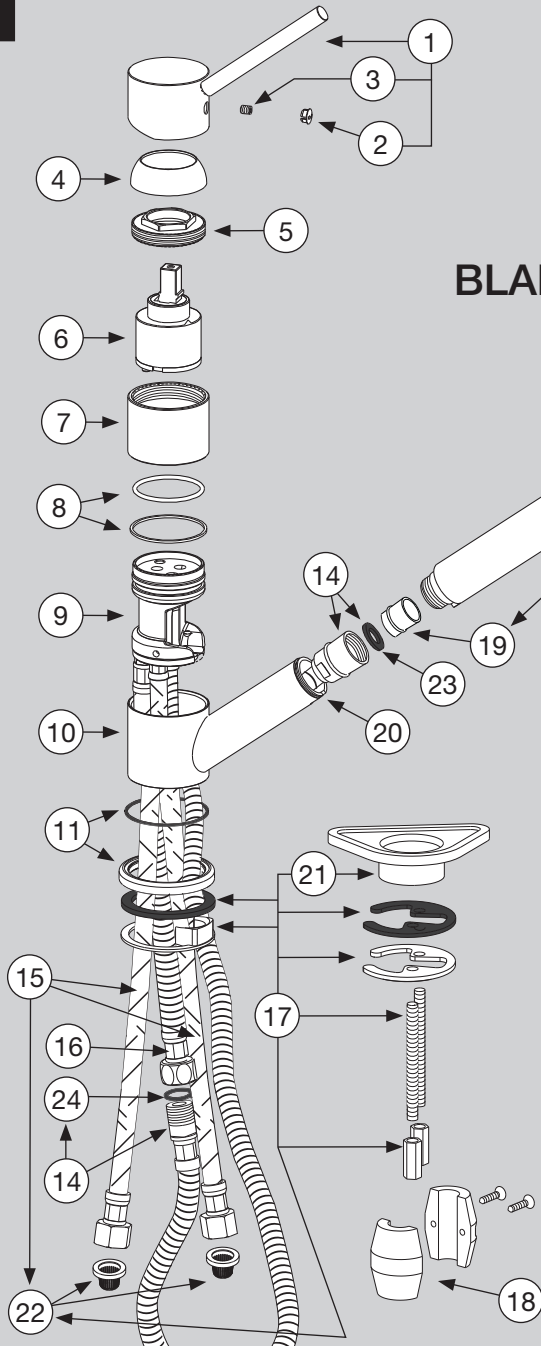

BLANCO

BLANCO ANTAS-S HD

BLANCO ANTAS-S HD

www.blanco-germany.com/sos

⊕ PZ 2

1x 9 mm
1x 13 mm
1x 19 mm
1x 22 mm

BLANCO

BLANCO GmbH + Co KG
Service
Tel.: +49 7045 44-81 419
info@blanco-germany.com
www.blanco-germany.com