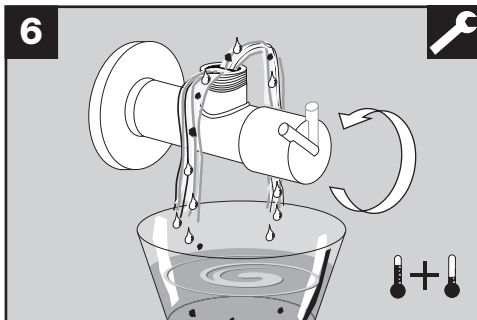

BLANCO

BLANCO ANTAS-S HD

BLANCO ANTAS-S HD

www.blanco-germany.com/sos

1x 9 mm
1x 13 mm
1x 19 mm
1x 22 mm

⊕ PZ 2

BLANCO

BLANCO GmbH + Co KG
Service
Tel.: +49 7045 44-81 419
info@blanco-germany.com
www.blanco-germany.com