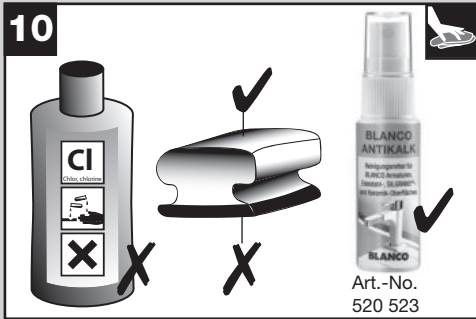

BLANCO

BLANCO ANTAS-S HD

BLANCO ANTAS-S HD

www.blanco-germany.com/sos

1x 9 mm
1x 13 mm
1x 19 mm
1x 22 mm

⊕ PZ 2

BLANCO

BLANCO GmbH + Co KG
Service
Tel.: +49 7045 44-81 419
info@blanco-germany.com
www.blanco-germany.com