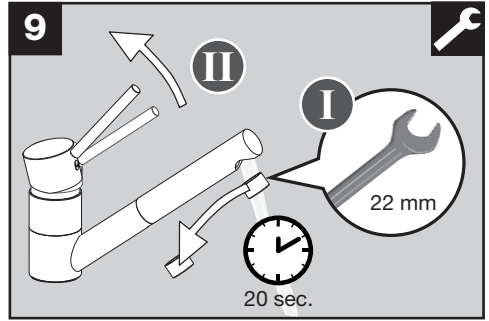

BLANCO

BLANCO ANTAS-S HD

BLANCO ANTAS-S HD

www.blanco-germany.com/sos

1x 9 mm
1x 13 mm
1x 19 mm
1x 22 mm

⊕ PZ 2

BLANCO

BLANCO GmbH + Co KG
Service
Tel.: +49 7045 44-81 419
info@blanco-germany.com
www.blanco-germany.com