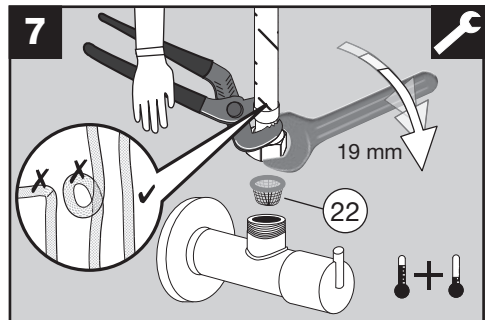

BLANCO

BLANCO ANTAS-S HD

BLANCO ANTAS-S HD

www.blanco-germany.com/sos

1x 9 mm
1x 13 mm
1x 19 mm
1x 22 mm

⊕ PZ 2

BLANCO

BLANCO GmbH + Co KG
Service
Tel.: +49 7045 44-81 419
info@blanco-germany.com
www.blanco-germany.com