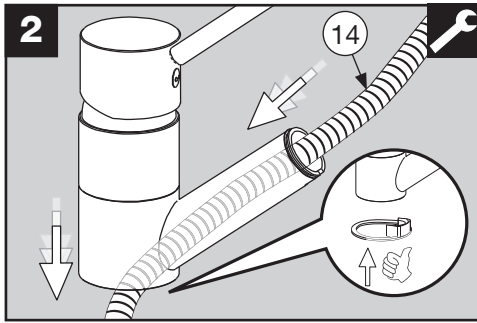

BLANCO

BLANCO ANTAS-S HD

BLANCO ANTAS-S HD

www.blanco-germany.com/sos

1x 9 mm
1x 13 mm
1x 19 mm
1x 22 mm

⊕ PZ 2

BLANCO

BLANCO GmbH + Co KG
Service
Tel.: +49 7045 44-81 419
info@blanco-germany.com
www.blanco-germany.com