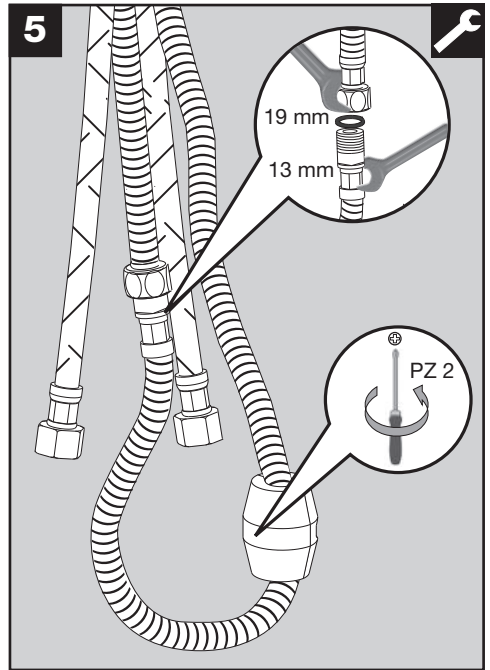

BLANCO

BLANCO ANTAS-S HD

BLANCO ANTAS-S HD

www.blanco-germany.com/sos

1x 9 mm
1x 13 mm
1x 19 mm
1x 22 mm

⊕ PZ 2

BLANCO

BLANCO GmbH + Co KG
Service
Tel.: +49 7045 44-81 419
info@blanco-germany.com
www.blanco-germany.com