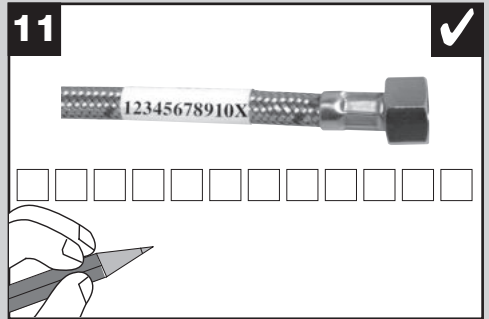

BLANCO

BLANCO ANTAS-S HD

BLANCO ANTAS-S HD

www.blanco-germany.com/sos

1x 9 mm
1x 13 mm
1x 19 mm
1x 22 mm

⊕ PZ 2

BLANCO

BLANCO GmbH + Co KG
Service
Tel.: +49 7045 44-81 419
info@blanco-germany.com
www.blanco-germany.com