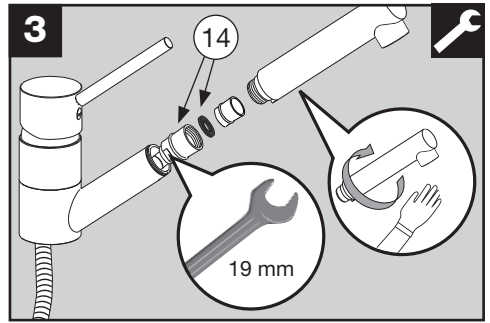

BLANCO

BLANCO ANTAS-S HD

BLANCO ANTAS-S HD

www.blanco-germany.com/sos

1x 9 mm
1x 13 mm
1x 19 mm
1x 22 mm

⊕ PZ 2

BLANCO

BLANCO GmbH + Co KG
Service
Tel.: +49 7045 44-81 419
info@blanco-germany.com
www.blanco-germany.com