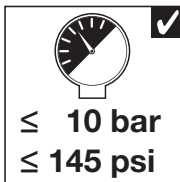

BLANCO

BLANCO ANTAS-S HD

BLANCO ANTAS-S HD

www.blanco-germany.com/sos

1x 9 mm
1x 13 mm
1x 19 mm
1x 22 mm

⊕ PZ 2

BLANCO

BLANCO GmbH + Co KG
Service
Tel.: +49 7045 44-81 419
info@blanco-germany.com
www.blanco-germany.com