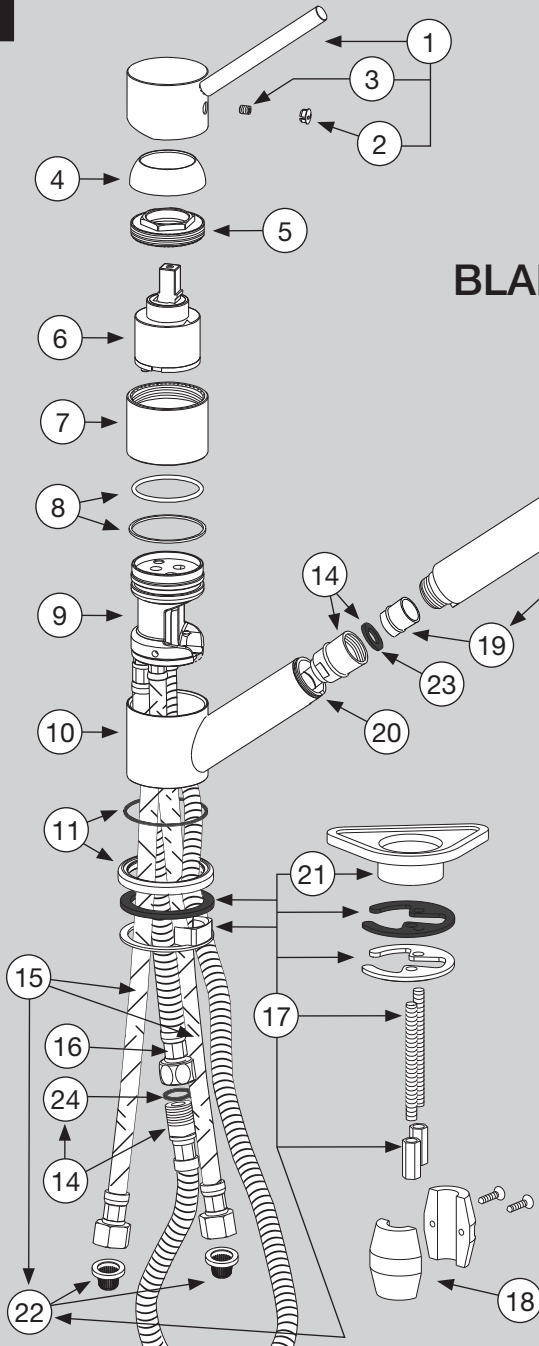

BLANCO

BLANCO ANTAS-S HD

BLANCO ANTAS-S HD

www.blanco-germany.com/sos

1x 9 mm
1x 13 mm
1x 19 mm
1x 22 mm

⊕ PZ 2

BLANCO

BLANCO GmbH + Co KG
Service
Tel.: +49 7045 44-81 419
info@blanco-germany.com
www.blanco-germany.com