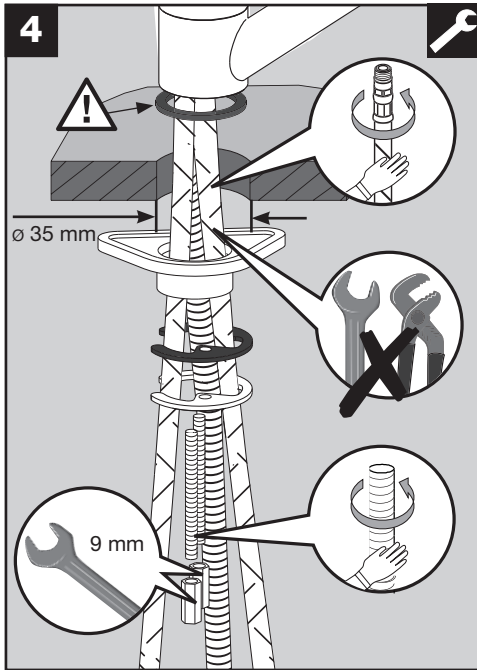

BLANCO

BLANCO ANTAS-S HD

BLANCO ANTAS-S HD

www.blanco-germany.com/sos

1x 9 mm
1x 13 mm
1x 19 mm
1x 22 mm

⊕ PZ 2

BLANCO

BLANCO GmbH + Co KG
Service
Tel.: +49 7045 44-81 419
info@blanco-germany.com
www.blanco-germany.com