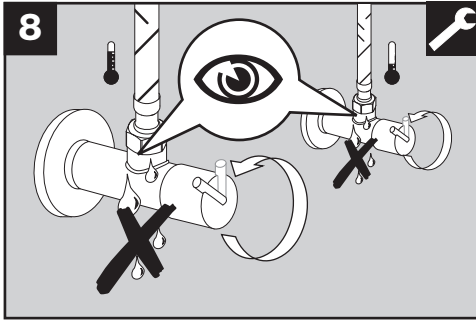

BLANCO

BLANCO ANTAS-S HD

BLANCO ANTAS-S HD

www.blanco-germany.com/sos

1x 9 mm
1x 13 mm
1x 19 mm
1x 22 mm

⊕ PZ 2

BLANCO

BLANCO GmbH + Co KG
Service
Tel.: +49 7045 44-81 419
info@blanco-germany.com
www.blanco-germany.com