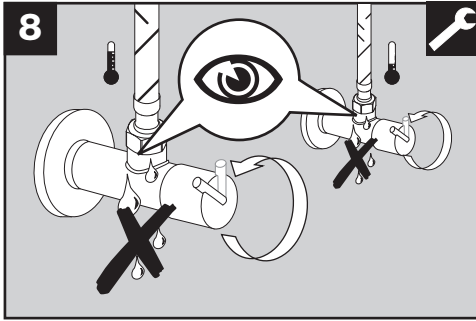

BLANCO

BLANCO ANTAS-S HD

BLANCO ANTAS-S HD

www.blanco-germany.com/sos

⊕ PZ 2

1x 9 mm
1x 13 mm
1x 19 mm
1x 22 mm

BLANCO

BLANCO GmbH + Co KG
Service
Tel.: +49 7045 44-81 419
info@blanco-germany.com
www.blanco-germany.com