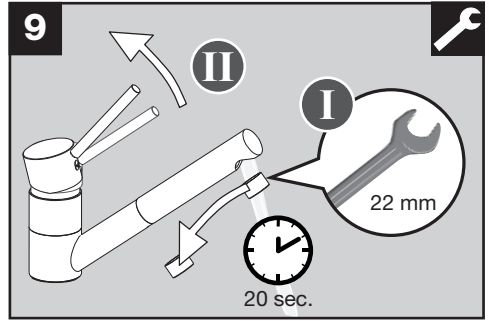

BLANCO

BLANCO ANTAS-S HD

BLANCO ANTAS-S HD

www.blanco-germany.com/sos

⊕ PZ 2

1x 9 mm
1x 13 mm
1x 19 mm
1x 22 mm

BLANCO

BLANCO GmbH + Co KG
Service
Tel.: +49 7045 44-81 419
info@blanco-germany.com
www.blanco-germany.com