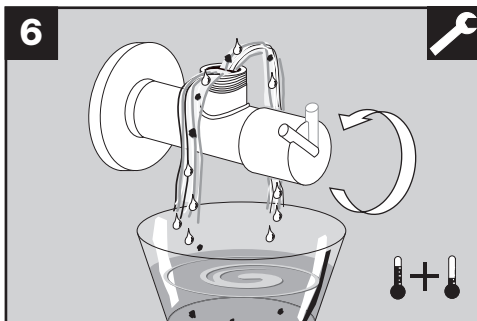

BLANCO

BLANCO ANTAS-S HD

BLANCO ANTAS-S HD

www.blanco-germany.com/sos

⊕ PZ 2

1x 9 mm
1x 13 mm
1x 19 mm
1x 22 mm

BLANCO

BLANCO GmbH + Co KG
Service
Tel.: +49 7045 44-81 419
info@blanco-germany.com
www.blanco-germany.com