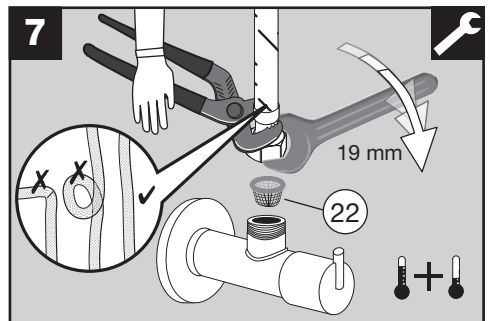

BLANCO

BLANCO ANTAS-S HD

BLANCO ANTAS-S HD

www.blanco-germany.com/sos

⊕ PZ 2

1x 9 mm
1x 13 mm
1x 19 mm
1x 22 mm

BLANCO

BLANCO GmbH + Co KG
Service
Tel.: +49 7045 44-81 419
info@blanco-germany.com
www.blanco-germany.com