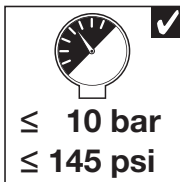

BLANCO

BLANCO ANTAS-S HD

BLANCO ANTAS-S HD

www.blanco-germany.com/sos

⊕ PZ 2

1x 9 mm
1x 13 mm
1x 19 mm
1x 22 mm

BLANCO

BLANCO GmbH + Co KG
Service
Tel.: +49 7045 44-81 419
info@blanco-germany.com
www.blanco-germany.com