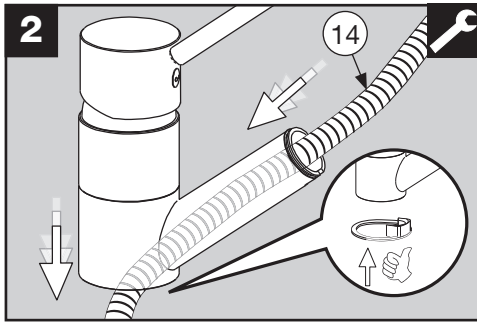

BLANCO

BLANCO ANTAS-S HD

BLANCO ANTAS-S HD

www.blanco-germany.com/sos

⊕ PZ 2

1x 9 mm
1x 13 mm
1x 19 mm
1x 22 mm

BLANCO

BLANCO GmbH + Co KG
Service
Tel.: +49 7045 44-81 419
info@blanco-germany.com
www.blanco-germany.com