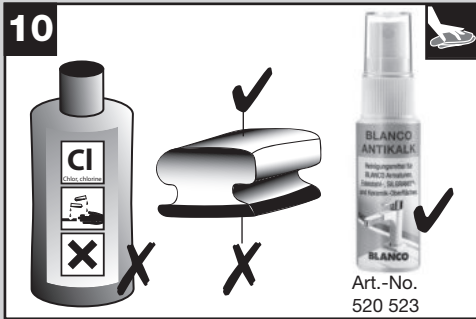

BLANCO

BLANCO ANTAS-S HD

BLANCO ANTAS-S HD

www.blanco-germany.com/sos

⊕ PZ 2

1x 9 mm
1x 13 mm
1x 19 mm
1x 22 mm

BLANCO

BLANCO GmbH + Co KG
Service
Tel.: +49 7045 44-81 419
info@blanco-germany.com
www.blanco-germany.com