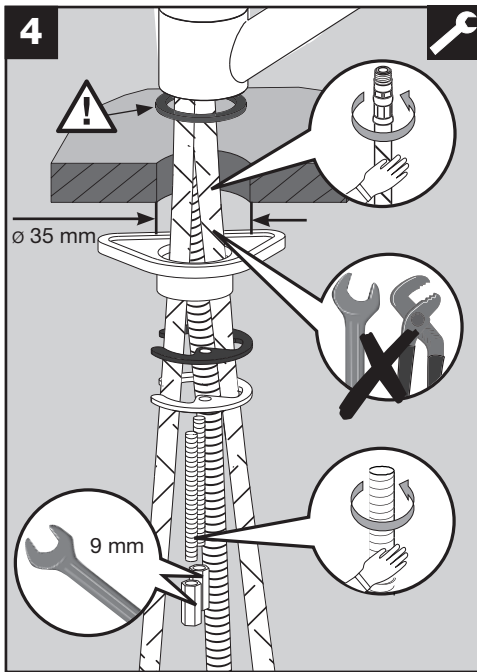

BLANCO

BLANCO ANTAS-S HD

BLANCO ANTAS-S HD

www.blanco-germany.com/sos

⊕ PZ 2

1x 9 mm
1x 13 mm
1x 19 mm
1x 22 mm

BLANCO

BLANCO GmbH + Co KG
Service
Tel.: +49 7045 44-81 419
info@blanco-germany.com
www.blanco-germany.com