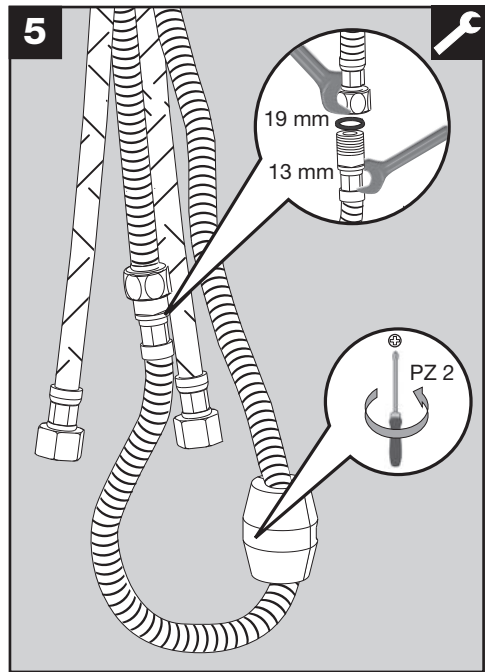

BLANCO

BLANCO ANTAS-S HD

BLANCO ANTAS-S HD

www.blanco-germany.com/sos

⊕ PZ 2

1x 9 mm
1x 13 mm
1x 19 mm
1x 22 mm

BLANCO

BLANCO GmbH + Co KG
Service
Tel.: +49 7045 44-81 419
info@blanco-germany.com
www.blanco-germany.com