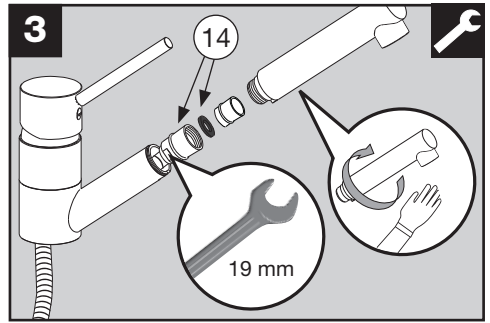

BLANCO

BLANCO ANTAS-S HD

BLANCO ANTAS-S HD

www.blanco-germany.com/sos

⊕ PZ 2

1x 9 mm
1x 13 mm
1x 19 mm
1x 22 mm

BLANCO

BLANCO GmbH + Co KG
Service
Tel.: +49 7045 44-81 419
info@blanco-germany.com
www.blanco-germany.com