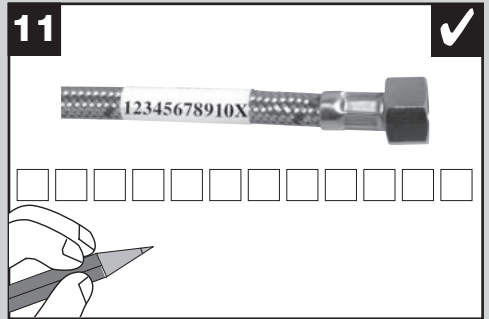

BLANCO

BLANCO ANTAS-S HD

BLANCO ANTAS-S HD

www.blanco-germany.com/sos

⊕ PZ 2

1x 9 mm
1x 13 mm
1x 19 mm
1x 22 mm

BLANCO

BLANCO GmbH + Co KG
Service
Tel.: +49 7045 44-81 419
info@blanco-germany.com
www.blanco-germany.com