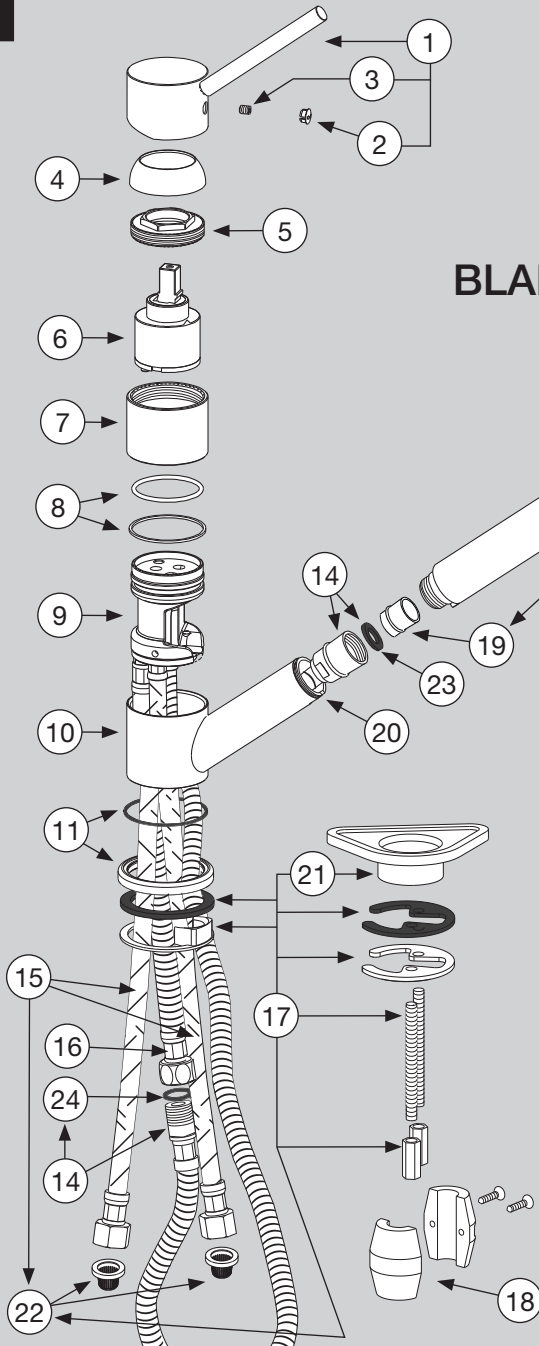

BLANCO

BLANCO ANTAS-S HD

BLANCO ANTAS-S HD

www.blanco-germany.com/sos

⊕ PZ 2

1x 9 mm
1x 13 mm
1x 19 mm
1x 22 mm

BLANCO

BLANCO GmbH + Co KG
Service
Tel.: +49 7045 44-81 419
info@blanco-germany.com
www.blanco-germany.com