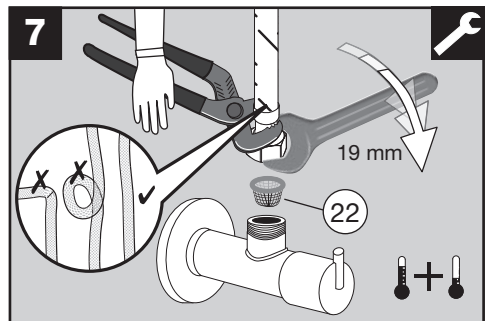

BLANCO

BLANCO ANTAS-S HD

BLANCO ANTAS-S HD

www.blanco-germany.com/sos

BLANCO

BLANCO GmbH + Co KG
Service
Tel.: +49 7045 44-81 419
info@blanco-germany.com
www.blanco-germany.com