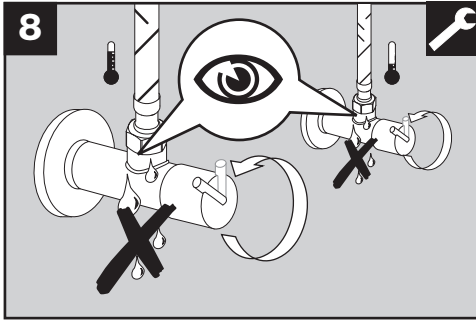

BLANCO

BLANCO ANTAS-S HD

BLANCO ANTAS-S HD

www.blanco-germany.com/sos

BLANCO

BLANCO GmbH + Co KG
Service
Tel.: +49 7045 44-81 419
info@blanco-germany.com
www.blanco-germany.com