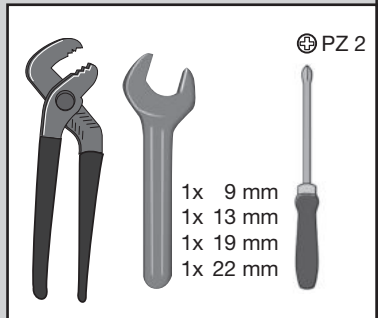

BLANCO

BLANCO ANTAS-S HD

BLANCO ANTAS-S HD

www.blanco-germany.com/sos

BLANCO

BLANCO GmbH + Co KG
Service
Tel.: +49 7045 44-81 419
info@blanco-germany.com
www.blanco-germany.com