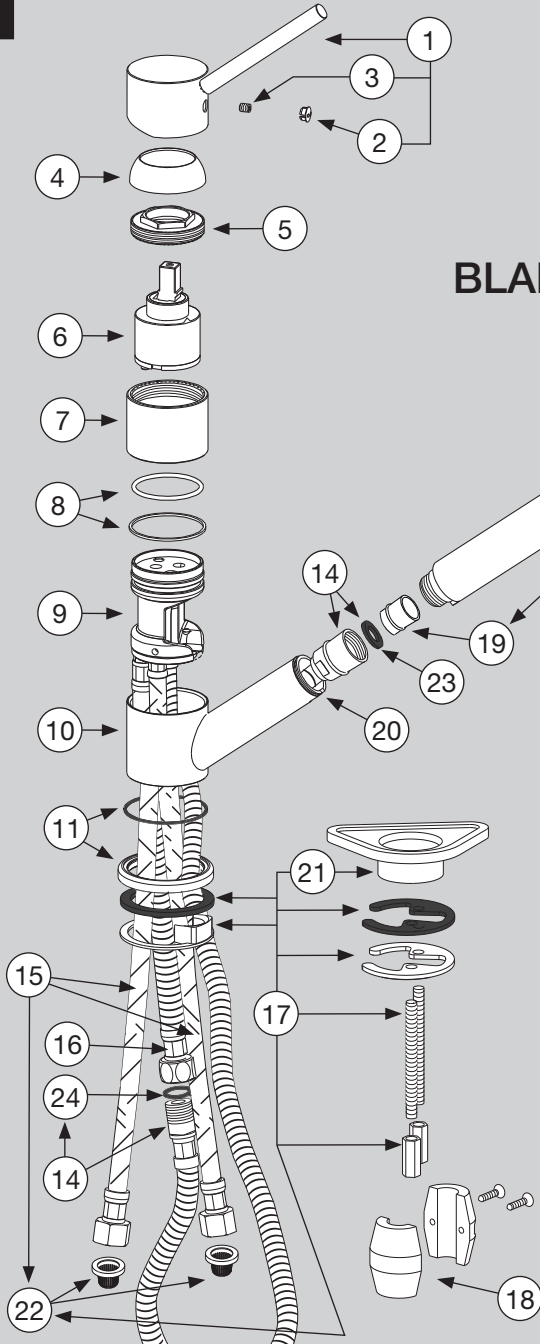

BLANCO

BLANCO ANTAS-S HD

BLANCO ANTAS-S HD

www.blanco-germany.com/sos

BLANCO

BLANCO GmbH + Co KG
Service
Tel.: +49 7045 44-81 419
info@blanco-germany.com
www.blanco-germany.com