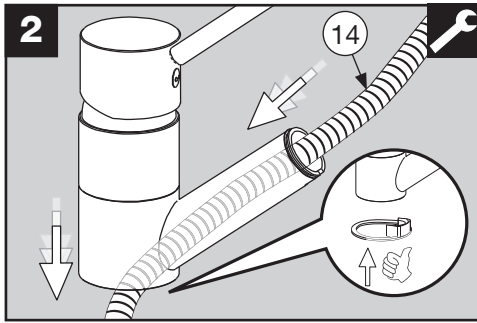

BLANCO

BLANCO ANTAS-S HD

BLANCO ANTAS-S HD

www.blanco-germany.com/sos

BLANCO

BLANCO GmbH + Co KG
Service
Tel.: +49 7045 44-81 419
info@blanco-germany.com
www.blanco-germany.com