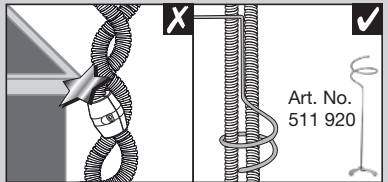

BLANCO

BLANCO ANTAS-S HD

BLANCO ANTAS-S HD

www.blanco-germany.com/sos

BLANCO

BLANCO GmbH + Co KG
Service
Tel.: +49 7045 44-81 419
info@blanco-germany.com
www.blanco-germany.com