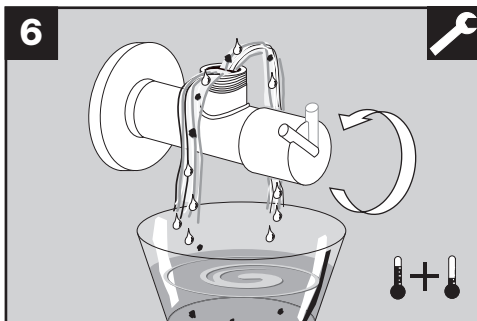

BLANCO

BLANCO ANTAS-S HD

BLANCO ANTAS-S HD

www.blanco-germany.com/sos

BLANCO

BLANCO GmbH + Co KG
Service
Tel.: +49 7045 44-81 419
info@blanco-germany.com
www.blanco-germany.com