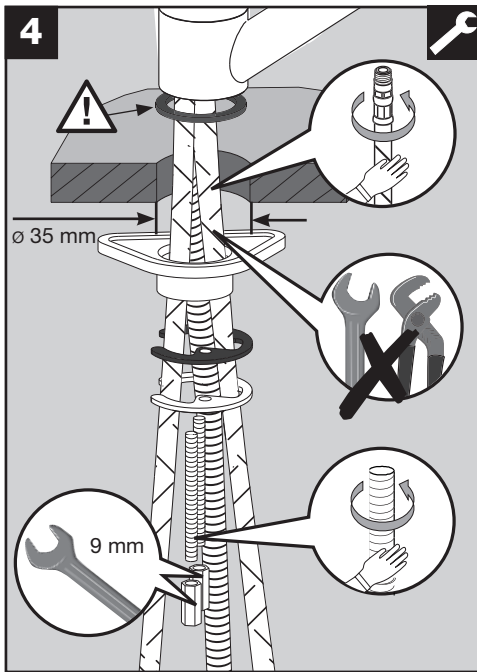

BLANCO

BLANCO ANTAS-S HD

BLANCO ANTAS-S HD

www.blanco-germany.com/sos

BLANCO

BLANCO GmbH + Co KG
Service
Tel.: +49 7045 44-81 419
info@blanco-germany.com
www.blanco-germany.com