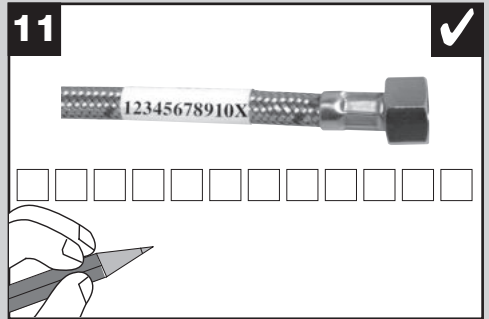

BLANCO

BLANCO ANTAS-S HD

BLANCO ANTAS-S HD

www.blanco-germany.com/sos

BLANCO

BLANCO GmbH + Co KG
Service
Tel.: +49 7045 44-81 419
info@blanco-germany.com
www.blanco-germany.com