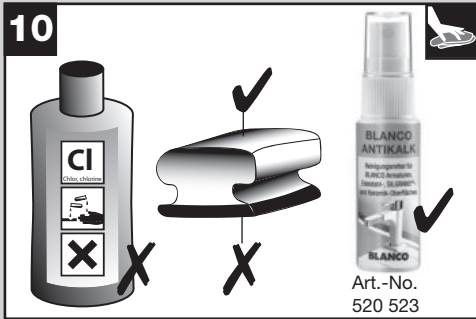

BLANCO

BLANCO ANTAS-S HD

BLANCO ANTAS-S HD

www.blanco-germany.com/sos

BLANCO

BLANCO GmbH + Co KG
Service
Tel.: +49 7045 44-81 419
info@blanco-germany.com
www.blanco-germany.com