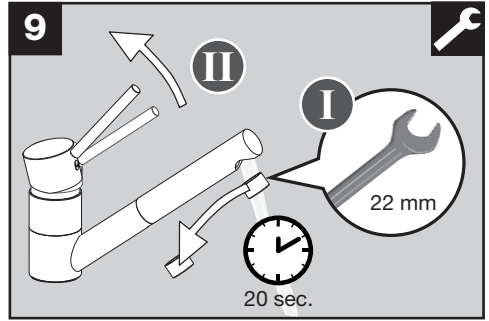

BLANCO

BLANCO ANTAS-S HD

BLANCO ANTAS-S HD

www.blanco-germany.com/sos

BLANCO

BLANCO GmbH + Co KG
Service
Tel.: +49 7045 44-81 419
info@blanco-germany.com
www.blanco-germany.com