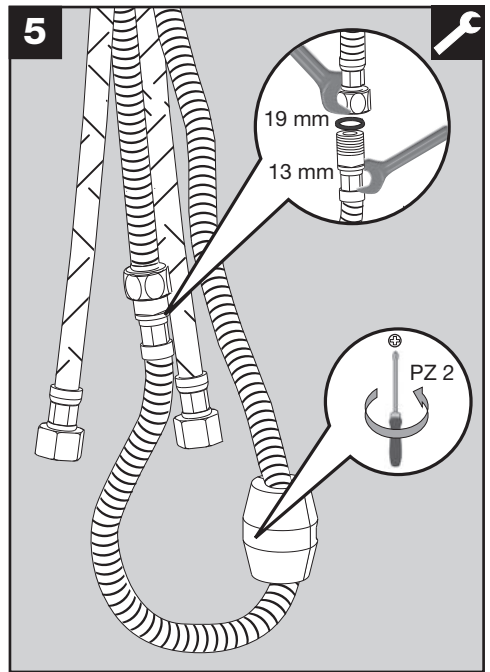

BLANCO

BLANCO ANTAS-S HD

BLANCO ANTAS-S HD

www.blanco-germany.com/sos

BLANCO

BLANCO GmbH + Co KG
Service
Tel.: +49 7045 44-81 419
info@blanco-germany.com
www.blanco-germany.com