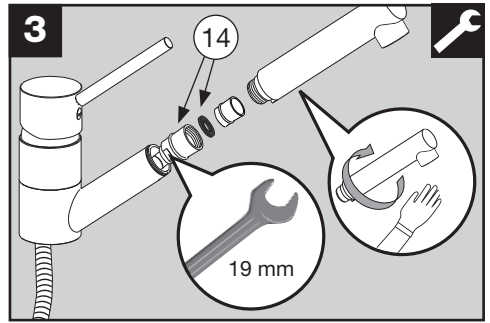

BLANCO

BLANCO ANTAS-S HD

BLANCO ANTAS-S HD

www.blanco-germany.com/sos

BLANCO

BLANCO GmbH + Co KG
Service
Tel.: +49 7045 44-81 419
info@blanco-germany.com
www.blanco-germany.com