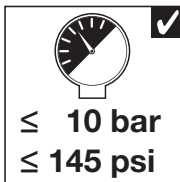

BLANCO

BLANCO ANTAS-S HD

BLANCO ANTAS-S HD

www.blanco-germany.com/sos

BLANCO

BLANCO GmbH + Co KG
Service
Tel.: +49 7045 44-81 419
info@blanco-germany.com
www.blanco-germany.com