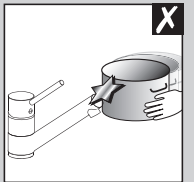

BLANCO

BLANCO ANTAS-S HD

BLANCO ANTAS-S HD

www.blanco-germany.com/sos

BLANCO

BLANCO GmbH + Co KG
Service
Tel.: +49 7045 44-81 419
info@blanco-germany.com
www.blanco-germany.com