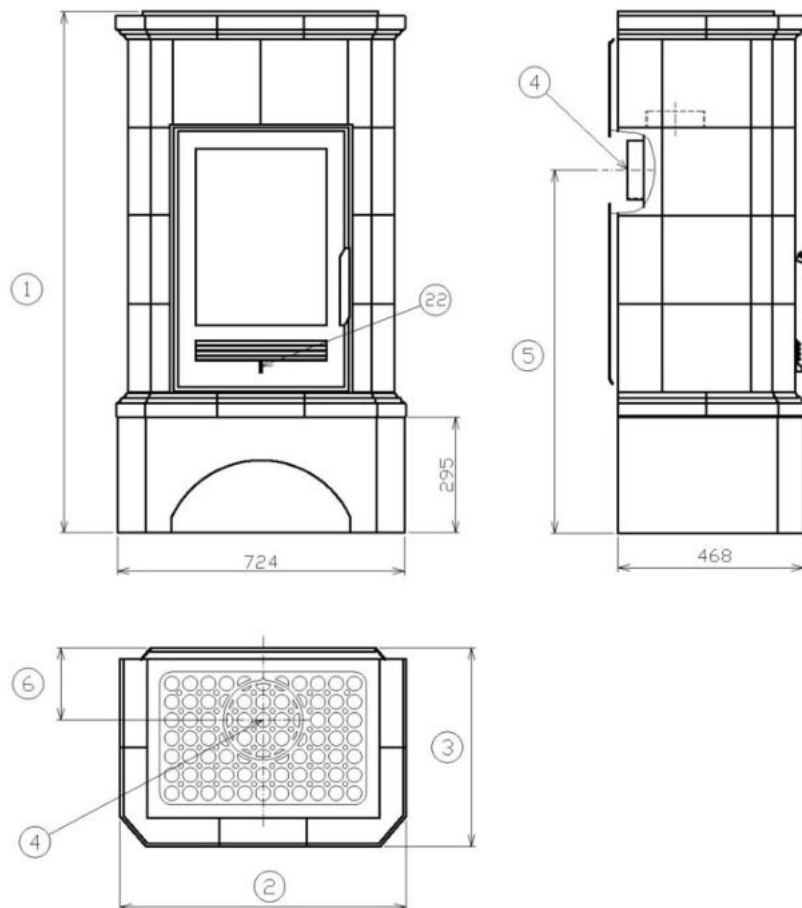

## Rozměry

Výška (1) x Šířka (2) x Hloubka (3) (mm)	1320 x 724 x 490
Maximální délka polen (mm)	330

## Kouřovod

Připojení kouřovodu (4)	horní / zadní
Průměr kouřovodu (mm)	150
Výška osy zadního kouřovodu (5) (mm)	621
Vzdálenost osy horního kouřovodu (6) (mm)	170

## Rozměrový náčrt

## Doplňující informace

1	výška	1320 mm
2	šířka	724 mm
3	hloubka	490 mm
4	kouřovod	horní / zadní
5	výška osy zadního kouřovodu	621 mm
6	vzdálenost osy horního kouřovodu	170 mm
22	ovládání intenzity hoření - vpravo otevřeno	