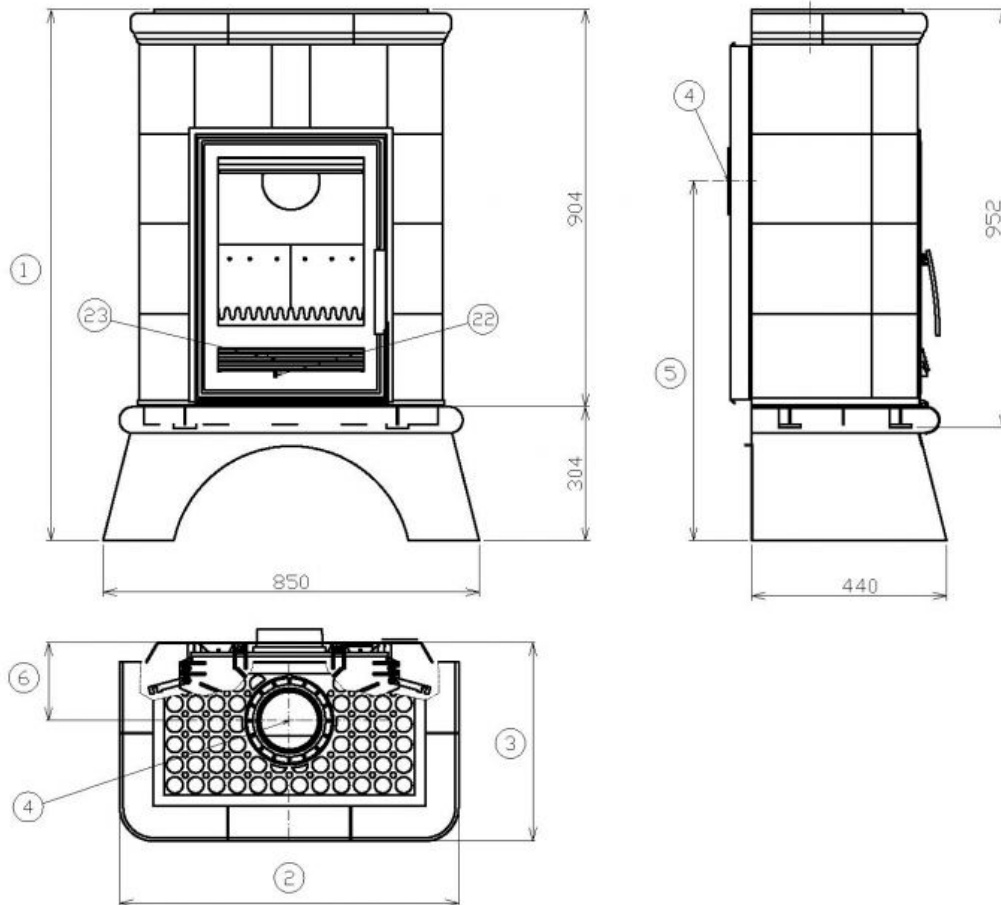

Technický list výrobku (cs)

Kachlová kamna

BRITANIA L

Technické parametry

Výkon

Jmenovitý výkon (kW)	7
Regulovatelný výkon (kW)	3,5 - 9

Rozměry

Výška (1) x Šířka (2) x Hloubka (3) (mm)	1208 x 850 x 450
Maximální délka polen (mm)	340

Kouřovod

Připojení kouřovodu (4)	horní / zadní
Průměr kouřovodu (mm)	150
Výška osy zadního kouřovodu (5) (mm)	810
Vzdálenost osy horního kouřovodu (6) (mm)	180

Zkoušky

EN 13 240/A2:2005	ano
DIN+	ano
BvG §15a	ano

Rozměrový náčrt

Doplňující informace

1	výška	1208 mm
2	šířka	850 mm
3	hloubka	450 mm
4	kouřovod	150 mm
5	výška osy zadního kouřovodu	810 mm
6	vzdálenost osy horního kouřovodu	180 mm
22	ovládání intenzity hoření - vpravo otevřeno	
23	přepínač druhu paliva: vlevo - dřevo, dřevěné brikety (sekundární vzduch) / vpravo - hnědouhelné brikety (primární vzduch)	

Montážní schéma

- (1) - Nasaďte spodní část boku na patku
- (2) - Upevněte horní část
- (3) - Nejprve nasaďte háček na kruhovou tyč v kachlovém boku
- (4) - Poté připevněte háček šroubem s metrickým závitem na krbovou vložku - nutno řádně dotáhnout!