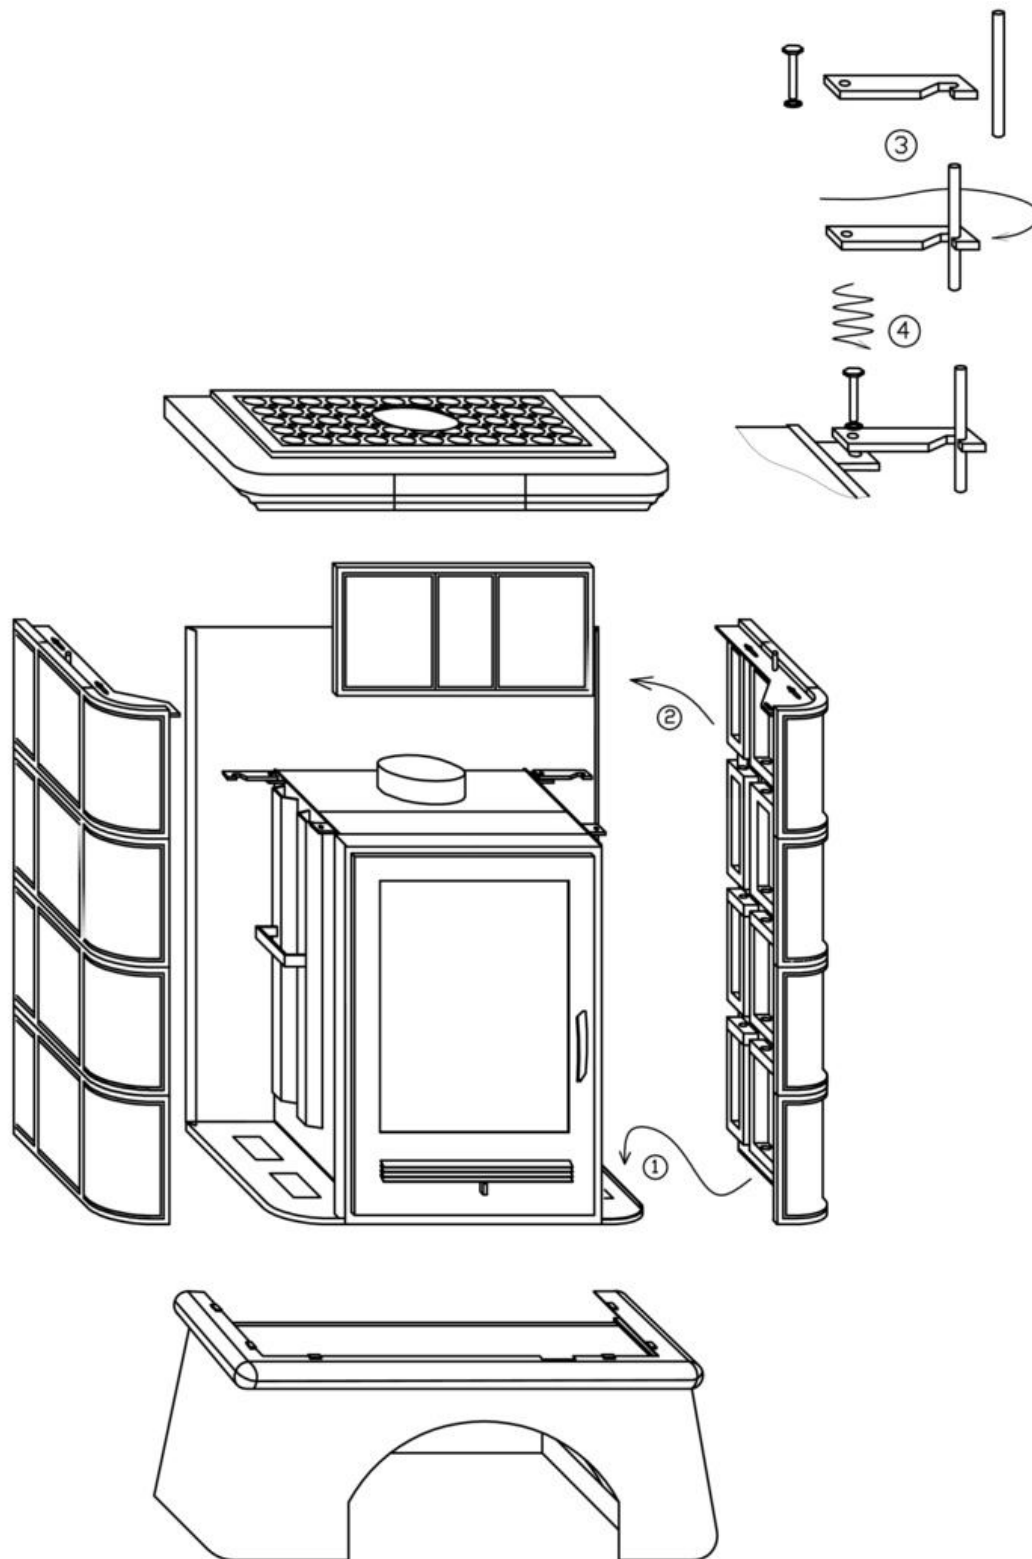

Kouřovod

Připojení kouřovodu (4)	horní / zadní
Průměr kouřovodu (mm)	150
Výška osy zadního kouřovodu (5) (mm)	810
Vzdálenost osy horního kouřovodu (6) (mm)	180

Zkoušky

EN 13 240/A2:2005	ano
DIN+	ano
BvG §15a	ano

Rozměrový náčrt

Doplňující informace

1	výška	1208 mm
2	šířka	850 mm
3	hloubka	450 mm
4	kouřovod	150 mm
5	výška osy zadního kouřovodu	810 mm
6	vzdálenost osy horního kouřovodu	180 mm
22	ovládání intenzity hoření - vpravo otevřeno	
23	přepínač druhu paliva: vlevo - dřevo, dřevěné brikety (sekundární vzduch) / vpravo - hnědouhelné brikety (primární vzduch)	

Montážní schéma

- (1) - Nasaďte spodní část boku na patku
- (2) - Upevněte horní část
- (3) - Nejprve nasaďte háček na kruhovou tyč v kachlovém boku
- (4) - Poté připevněte háček šroubem s metrickým závitem na krbovou vložku - nutno řádně dotáhnout!