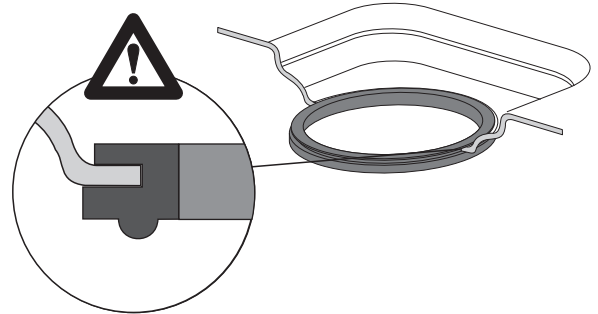

EINBAUANLEITUNG / INSTALLATION INSTRUCTION

KALDEWEI ABLAUFGARNITUR KA 120 SENKRECHT / KALDEWEI OUTLET FITTING KA 120 VERTICAL

Mod. 4094

1

2

3

4

5