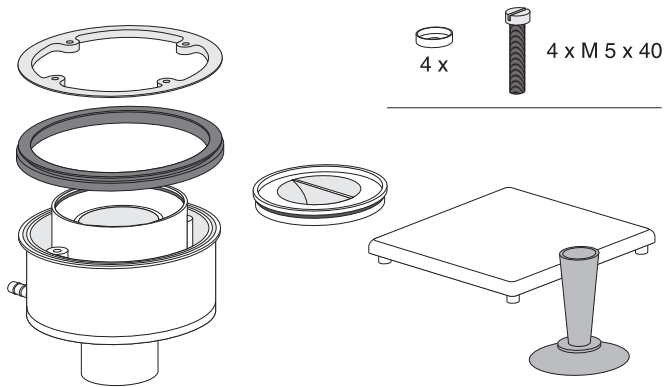

EINBAUANLEITUNG / INSTALLATION INSTRUCTION

KALDEWEI ABLAUFGARNITUR KA 120 SENKRECHT / KALDEWEI OUTLET FITTING KA 120 VERTICAL

Mod. 4094

1

2

3

4

5