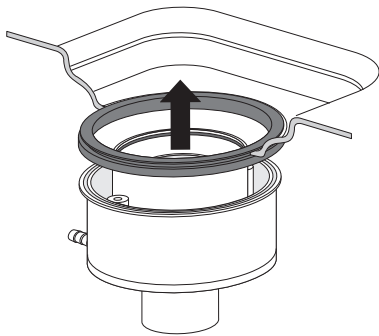

EINBAUANLEITUNG / INSTALLATION INSTRUCTION

KALDEWEI ABLAUFGARNITUR KA 120 SENKRECHT / KALDEWEI OUTLET FITTING KA 120 VERTICAL

Mod. 4094

1

2

3

4

5