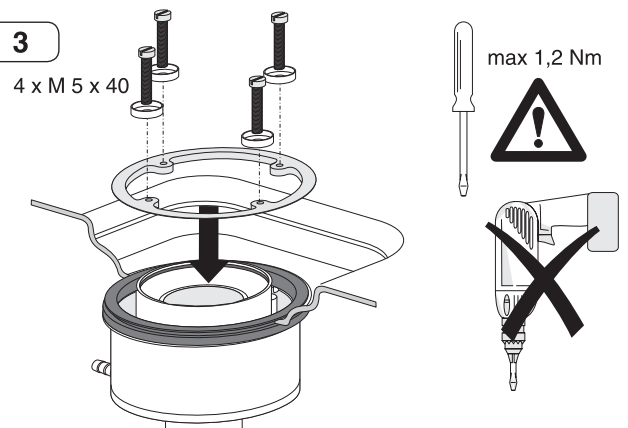

EINBAUANLEITUNG / INSTALLATION INSTRUCTION

KALDEWEI ABLAUFGARNITUR KA 120 SENKRECHT / KALDEWEI OUTLET FITTING KA 120 VERTICAL

Mod. 4094

1

2

3

4

5