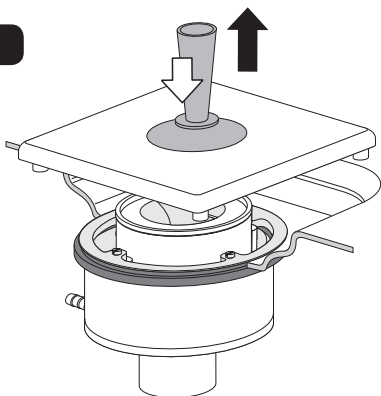

EINBAUANLEITUNG / INSTALLATION INSTRUCTION

KALDEWEI ABLAUFGARNITUR KA 120 SENKRECHT / KALDEWEI OUTLET FITTING KA 120 VERTICAL

Mod. 4094

1

2

3

4

5

1

2