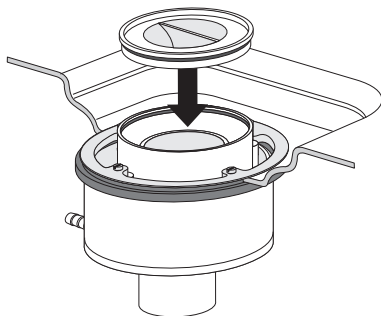

EINBAUANLEITUNG / INSTALLATION INSTRUCTION

KALDEWEI ABLAUFGARNITUR KA 120 SENKRECHT / KALDEWEI OUTLET FITTING KA 120 VERTICAL

Mod. 4094

1

2

3

4

5