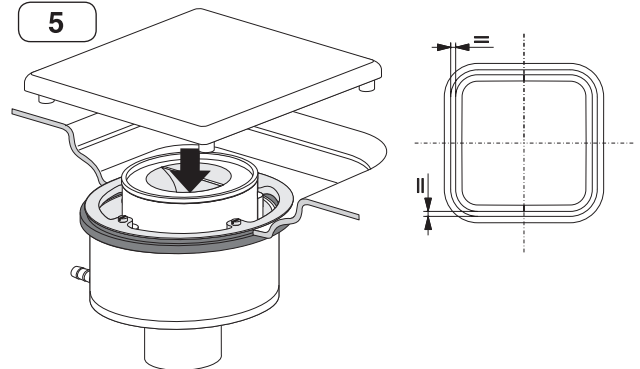

EINBAUANLEITUNG / INSTALLATION INSTRUCTION

KALDEWEI ABLAUFGARNITUR KA 120 SENKRECHT / KALDEWEI OUTLET FITTING KA 120 VERTICAL

Mod. 4094

1

2

3

4

5