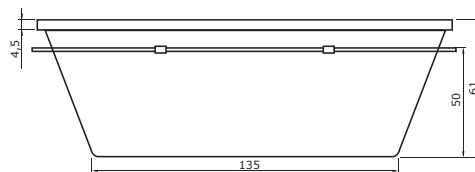

Constanta

(185 x 90 x 45 cm, objem: 190 l)

- jednoduchá instalace

Vana CONSTANTA se dodává složená. Součástí dodávky je chromové zábradlí*, předpadový komplet s flexibilní hadicí, samonosné nohy a úchytné prvky k aretaci vany.

K vaně doporučujeme samostatně stojící stojánkovou baterii, jejíž součástí je sprcha. Získáte tak skvělý komplet, který dodá Vaši koupelně jedinečnost.

* vanu CONSTANTA je možno zakoupit bez zábradlí, balení v takovém případě zábradlí neobsahuje.

Důležité: Odpad v podlaze není v ose s odpadem umístěným na vaně!! (více v montážním návodu k výrobku).

Konstrukční řešení vany Constanta dává koupelnám nezaměnitelnou atmosféru. Technické pojetí nabízí celou řadu zajímavých možností při návrhu designu koupelny. Do vany není možné instalovat žádné masážní systémy. Lze zakoupit také pouze její horní díl (vana MALAGA) - více na str. 94 nebo na www.teiko.cz.