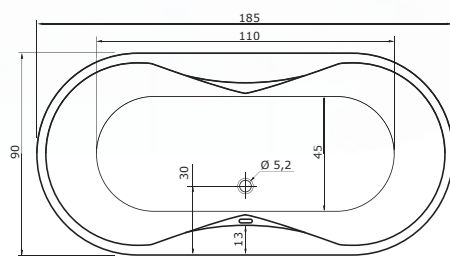

K vaně doporučujeme samostatně stojící stojánkovou baterii, jejíž součástí je sprcha. Získáte tak skvělý komplet, který dodá Vaši koupelně jedinečnost.

* vanu CONSTANTA je možno zakoupit bez zábradlí, balení v takovém případě zábradlí neobsahuje.

Důležité: Odpad v podlaze není v ose s odpadem umístěným na vaně!! (více v montážním návodu k výrobku).