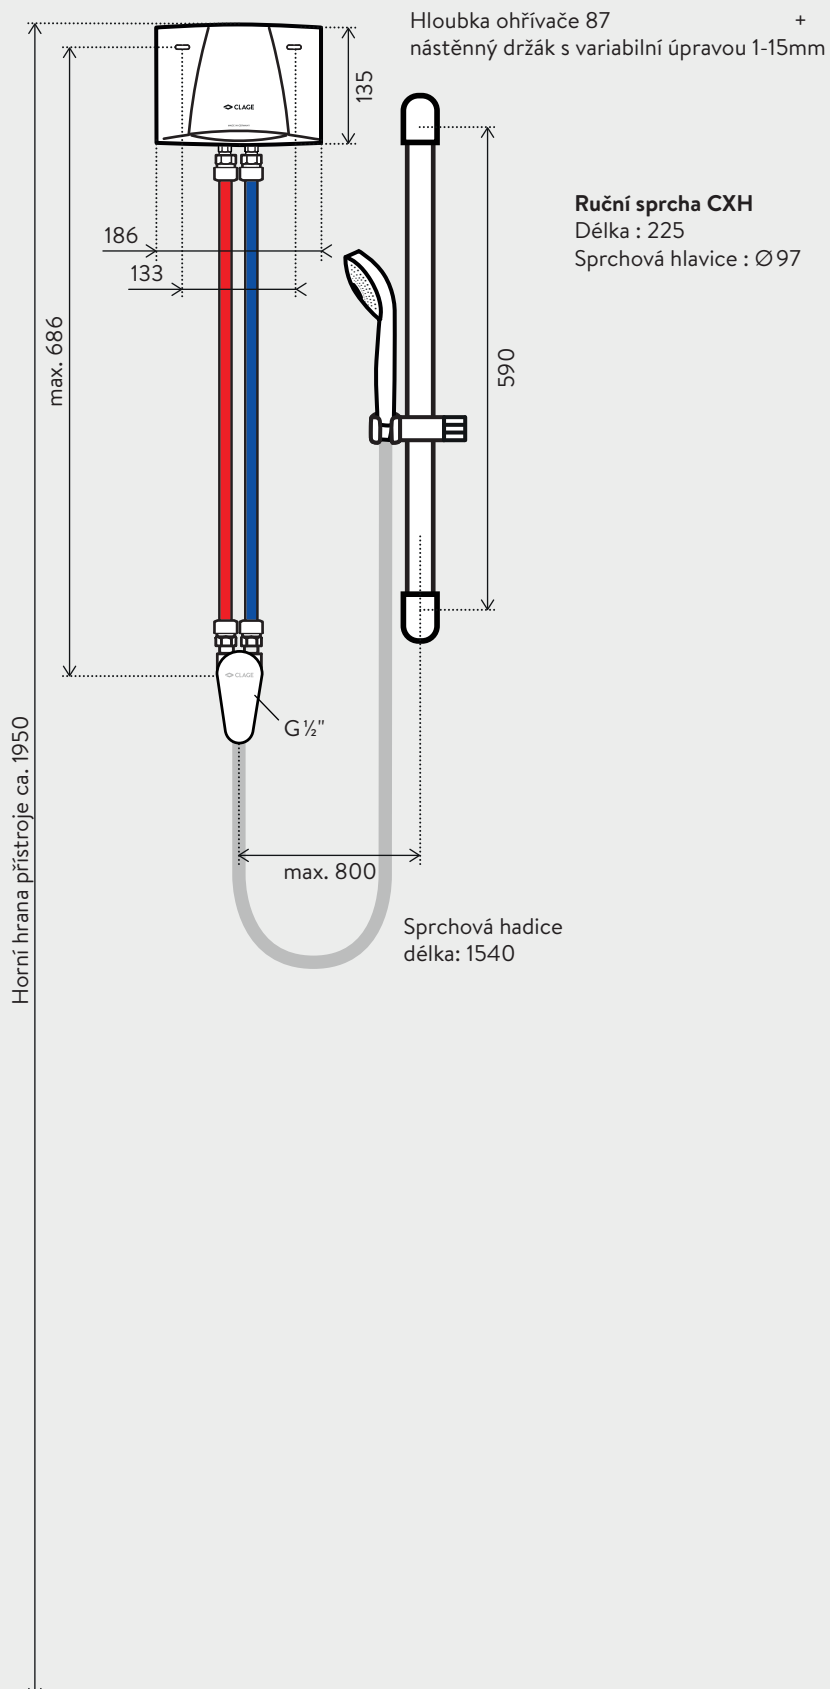

E-Malý průtokový ohřívač - sprchová sestava MBX Shower

Oblast použití

Jedno odběrné místo:

- > Samostatná sprcha (pokoj pro hosty)
- > Technické prostory
- > Zahradní domky, plavecké bazény

E-Malý průtokový ohřívač - sprchová sestava

MBX Shower

Dotazy k montáži: 596 550 207

Příklad instalace (beztlaková)

Při instalaci a uvedení do provozu musí být vždy dodrženy postupy a instrukce uvedené v návodu k použití.

Rozměry v mm

Doporučené příslušenství pro použití sprchy (součást dodávky)

Nastavitelná ruční sprcha CXH

Ruční sprcha pro průtokový ohřívač vody, tři režimy provozu, Anti-kalk úprava trysek, povrch: chrom
Rozměry: Délka 22,5 cm, Sprchová hlavice Ø 97 mm

CXH: Art.-Nr. 0300-0086