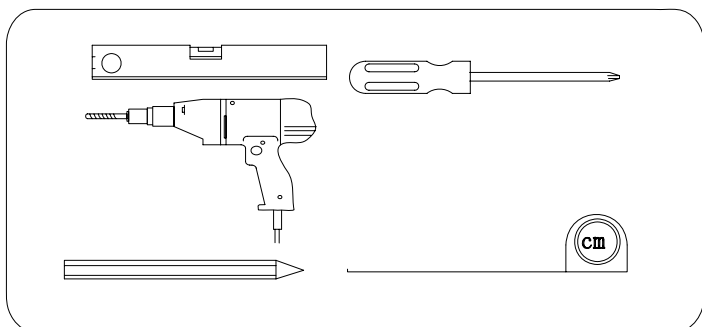

LEGRO

GL5590

GELCO

GELCO s.r.o.
Makovského 1341
163 00 Praha 6
info@gelcocz.eu