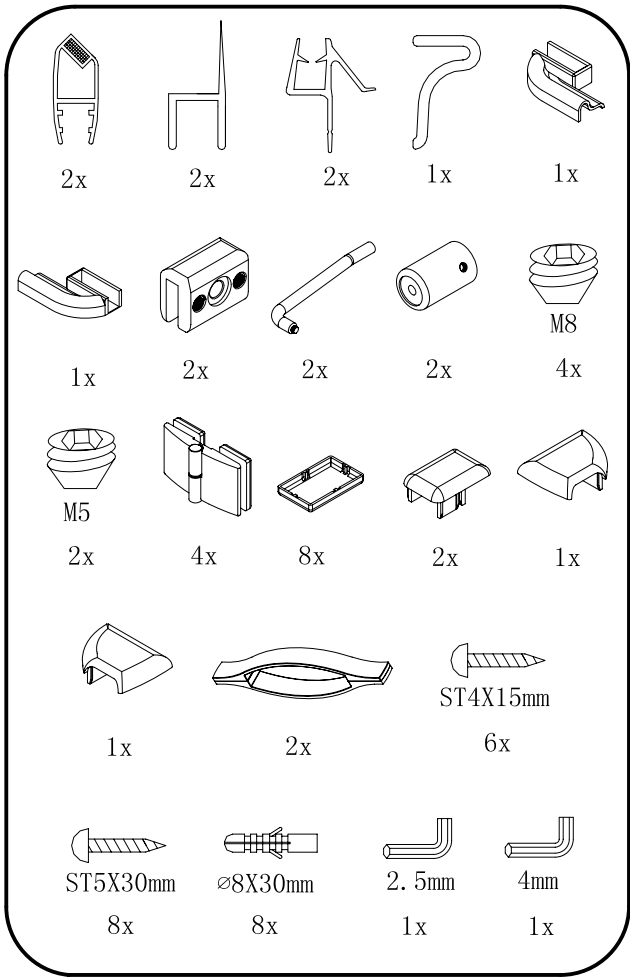

# LEGRO

GL5590

 **GELCO**

GELCO s.r.o.  
Makovského 1341  
163 00 Praha 6  
info@gelcocz.eu

8

9

CE

GELCO s.r.o., Makovského 1341,  
163 00 Praha 6