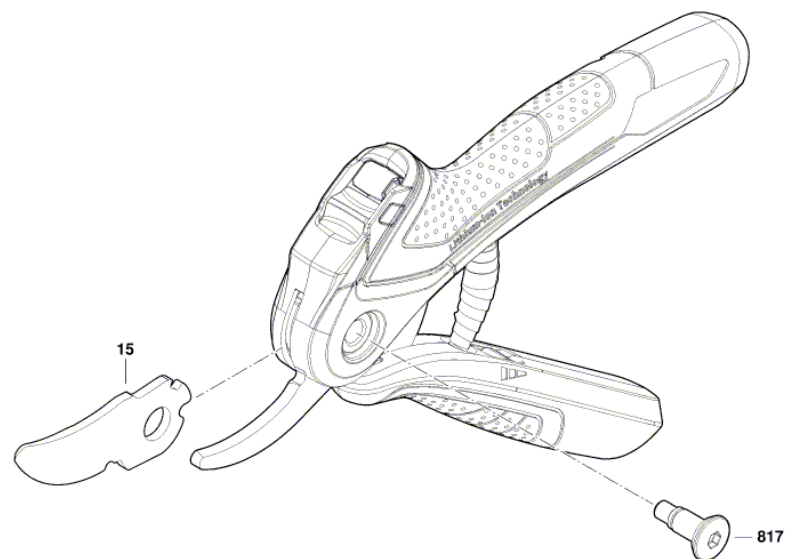

Nákres výrobku - E

3 600 HB2 101
Issue | 22-10-28
Stand | Fig./Abb. 1