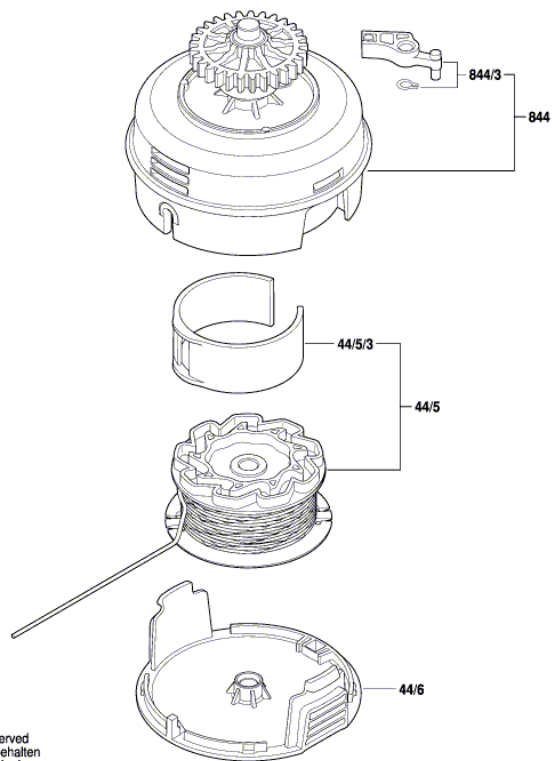

Nákres výrobku - E

3 600 HC1 D00
Issue | 19-03-16
Stand | **Fig./Abb. 2**