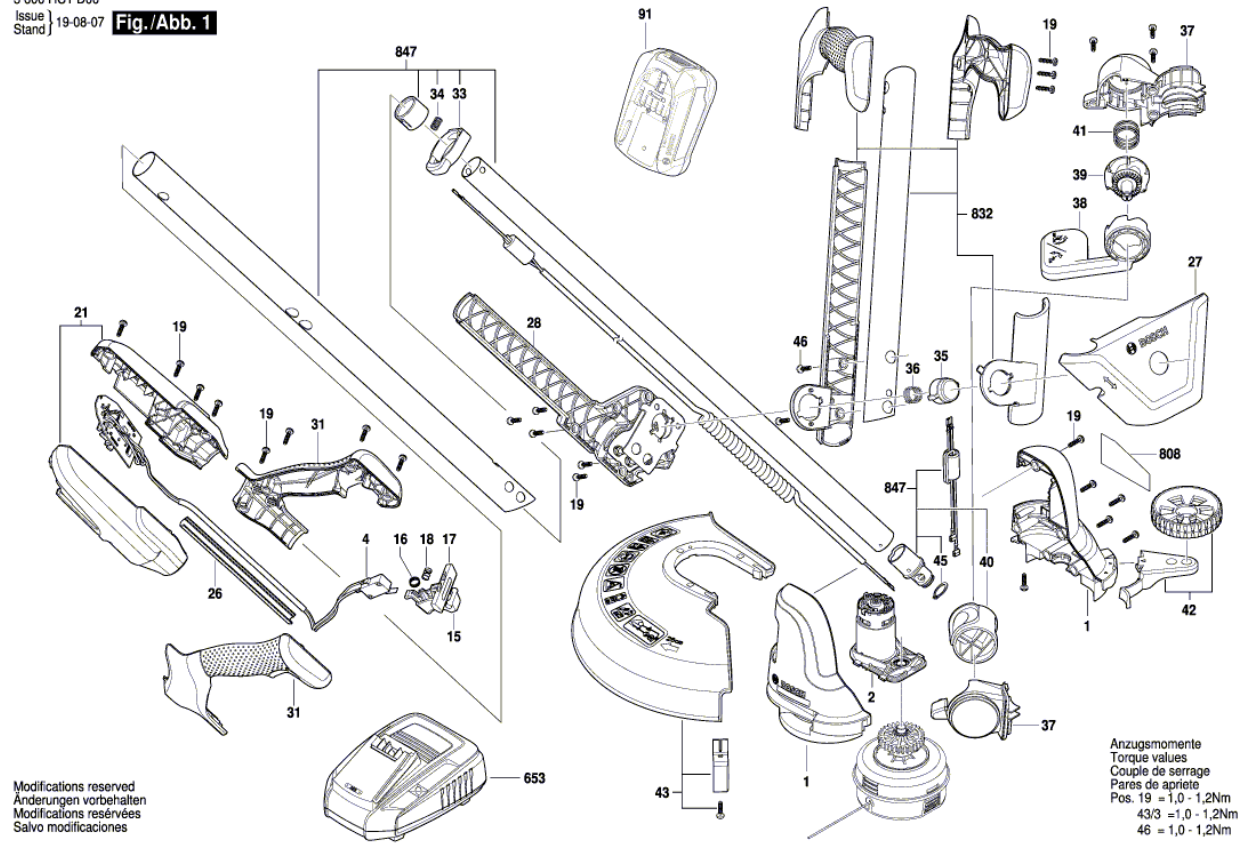

BOSCH

Strunová sekačka

UniversalGrassCut 18-260 | 3 600 HC1 D02

Obsah

| | |
|---------------------|---|
| Nákres výrobku..... | 2 |
|---------------------|---|

Nákres výrobku - E

3 600 HC1 D00
 Issue | 19-08-07
 Stand | **Fig./Abb. 1**

Nákres výrobku - E

3 600 HC1 D00
Issue | 19-03-16
Stand | **Fig./Abb. 2**

Modifications reserved
Änderungen vorbehalten
Modifications réservées
Salvo modificaciones

Nákres výrobku - E