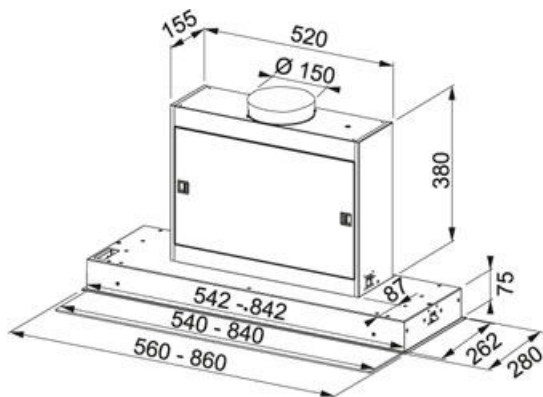

Maris Nerez-Čiré sklo | 110.0392.877

FAMILY : Odsavače par | SERIE : Maris | MODEL : FMPOS 608 BI X | FINISH : Nerez-Čiré sklo | PRODUCT LINE : Maris |
INSTALLATION TYPE : Výsuvné

TECHNICKÉ ÚDAJE

Typ	Výsuvný
Montážní šířka v cm	60.00 cm
Výkon dle DIN IEC 61591 Int.	520 m3/h
Výkon dle DIN IEC 61591 Max.	460-M3/H
Výkon dle DIN IEC 61591 Min.	240 m3/h
Hodnota hluku dle DIN EN 60704-3 Int.	71 dB(A)
Hodnota hluku dle DIN EN 60704-3 Max.	69 dB(A)
Hodnota hluku dle DIN EN 60704-3 Min.	59 dB(A)
Výkon (W)	125 W
Osvětlení	LED pásek 1x6W
Voltage	220-240V
Počet stupňů výkonu	3 stupně + intenzivní stupeň
Uhlíkový filtr	Není součástí dodávky
Energetická třída	A

CHARAKTERISTIKA

 Recirkulace  Šíře 60 cm

 Třída energetické účinnosti A