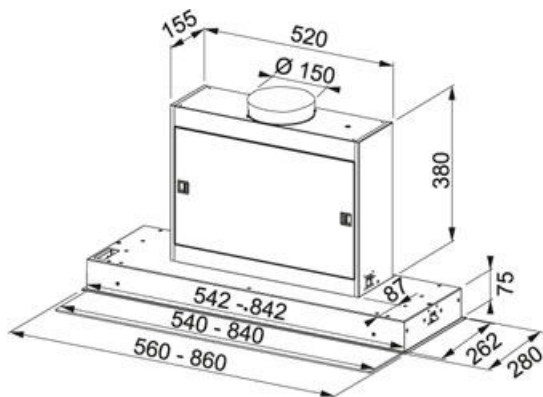

Maris Nerez-Čiré sklo | 110.0392.878

FAMILY : Odsavače par | SERIE : Maris | FINISH : Nerez-Čiré sklo | MODEL : FMPOS 908 BI X | PRODUCT LINE : Maris |
INSTALLATION TYPE : Výsuvné

TECHNICKÉ ÚDAJE

Typ	Výsuvný
Montážní šířka v cm	90.00 cm
Výkon dle DIN IEC 61591 Int.	520 m3/h
Výkon dle DIN IEC 61591 Max.	460-M3/H
Výkon dle DIN IEC 61591 Min.	240 m3/h
Hodnota hluku dle DIN EN 60704-3 Int.	71 dB(A)
Hodnota hluku dle DIN EN 60704-3 Max.	69 dB(A)
Hodnota hluku dle DIN EN 60704-3 Min.	59 dB(A)
Výkon (W)	125 W
Osvětlení	LED pásek 1x6W
Voltage	220-240V
Počet stupňů výkonu	3 stupně + intenzivní stupeň
Uhlíkový filtr	Není součástí dodávky
Energetická třída	A

CHARAKTERISTIKA

	Recirkulace		Šíře 90 cm
	3 stupně + intenzivní		Třída energetické účinnosti A