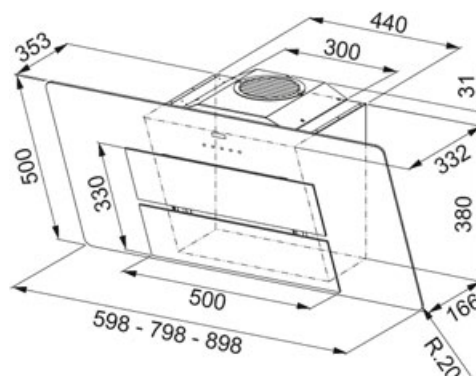

Maris FMA 605 WH XS Nerez-Bílé sklo | 110.0476.846

FAMILY : Odsavače par | SERIE : Maris | MODEL : FMA 605 WH XS | FINISH : Nerez-Bílé sklo | PRODUCT LINE : Maris |
 INSTALLATION TYPE : Komínové

TECHNICKÉ ÚDAJE

Typ	Komínový
Montážní šířka v cm	60.00 cm
Počet stupňů výkonu	3 stupně + intenzivní stupeň
Výkon dle DIN IEC 61591 Int.	710 m3/h
Výkon dle DIN IEC 61591 Max.	570 m3/h
Výkon dle DIN IEC 61591 Min.	290-M3/H
Hodnota hluku dle DIN EN 60704-3 Int.	70 dB(A)
Hodnota hluku dle DIN EN 60704-3 Max.	65 dB(A)
Hodnota hluku dle DIN EN 60704-3 Min.	53 dB(A)
Výkon (W)	270 W
Osvětlení	LED žárovky 2x1W
Voltage	220-240V
Uhlíkový filtr	Součást dodávky
Energetická třída	A

CHARAKTERISTIKA

	Doběh		Recirkulace
	Šterbinové odsávání		3 stupně + intenzivní
	Šíře 60 cm		Uhlíkový filtr
	Snadná montáž		Tichý Motor ENERGY
	Třída energetické účinnosti A		

Maris FMA 605 WH XS Nerez-Bílé sklo | 110.0476.846