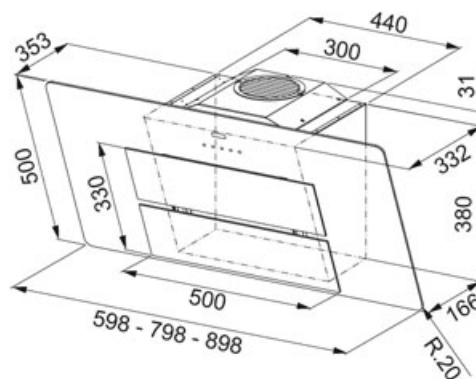

Maris FMA 805 WH XS Nerez-Bílé sklo | 110.0476.871

FAMILY : Odsavače par | SERIE : Maris | MODEL : FMA 805 WH XS | FINISH : Nerez-Bílé sklo | PRODUCT LINES : Maris |
 INSTALLATION TYPE : Komínové

TECHNICKÉ ÚDAJE

Typ	Komínový
Montážní šířka v cm	80,00 cm
Počet stupňů výkonu	3 stupně + intenzivní stupeň
Výkon dle DIN IEC 61591 Int.	710 m3/h
Výkon dle DIN IEC 61591 Max.	570 m3/h
Výkon dle DIN IEC 61591 Min.	290-M3/H
Hodnota hluku dle DIN EN 60704-3 Int.	70 dB(A)
Hodnota hluku dle DIN EN 60704-3 Max.	65 dB(A)
Hodnota hluku dle DIN EN 60704-3 Min.	53 dB(A)
Výkon (W)	270 W
Osvětlení	LED žárovky 2x1W
Uhlíkový filtr	Součást dodávky
Energetická třída	A

CHARAKTERISTIKA

⌚	Doběh	🔄	Recirkulace
⚙️	Šterbinové odsávání	3⚡	3 stupně + intenzivní
⊕	Uhlíkový filtr	🔧	Snadná montáž
↔️	Šíře 80 cm	⚡	Tichý Motor ENERGY
Ⓜ	Třída energetické účinnosti A		

Maris FMA 805 WH XS Nerez-Bílé sklo | 110.0476.871

FAMILY : **Odsavače par** | SERIE : **Maris** | MODEL : **FMA 805 WH XS** | FINISH : **Nerez-Bílé sklo** | PRODUCT LINES : **Maris** |
INSTALLATION TYPE : **Komínové**

PŘÍSLUŠENSTVÍ

112.0016.755
