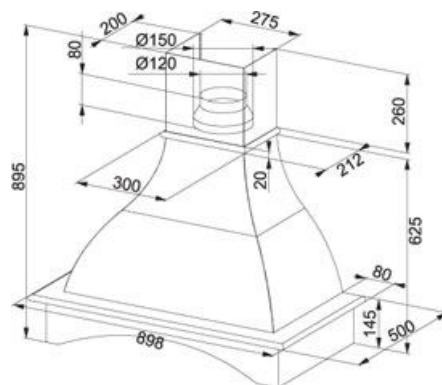

## Country Scotland FCS 902-C Bílá | 110.0357.546

FAMILY : Odsavače par | SERIE : Country Scotland | MODEL : FCS 902-C | FINISH : Bílá | INSTALLATION TYPE : Komínové |  
PRODUCT LINE : Country

### TECHNICKÉ ÚDAJE

Uhlíkový filtr	Není součástí dodávky
Typ	Komínový
Poznámka	Dřevěný rám (olše) bez povrchové úpravy je součástí dodávky
Hodnota hluku dle DIN EN 60704-3 Min.	49 dB(A)
Výkon (W)	150
Montážní šířka v cm	90.00 cm
Osvětlení	Halogenové žárovky 2x28W
Délka	1,087.00 mm
Výkon dle DIN IEC 61591 Max.	420 m3/h
Výkon dle DIN IEC 61591 Min.	240 m3/h
Voltage	220-240V
Počet stupňů výkonu	3
Hodnota hluku dle DIN EN 60704-3 Max.	61 dB(A)
Energetická třída	E