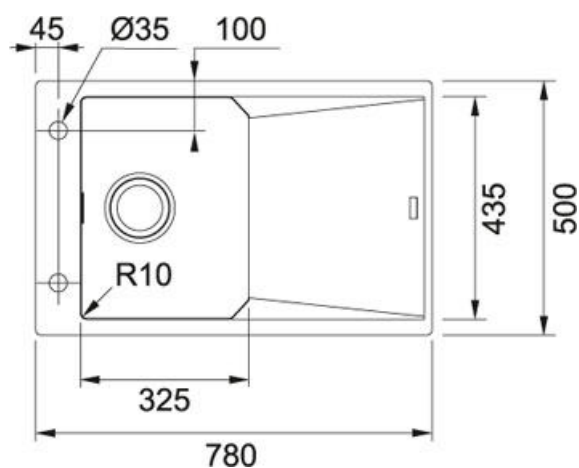

Fragranit Onyx | 114.0540.825

FAMILY : Dřezy | SERIE : FX | MODEL : FXG 611-78 | INSTALLATION TYPE : Horní montáž | FINISH : Fragranit Onyx

TECHNICKÉ ÚDAJE

Spodní skříňka	450.00 mm
Ventil	3 1/2" sítkový
Délka	780.00 mm
Šířka	500.00 mm
Rozměr většího dřezu	325.00 mm
Rozměr většího dřezu	435.00 mm
Hloubka většího dřezu	200.00 mm
Počet dřezů	1
Šablona	Ne
Odkapová plocha	Reverzibilní
Výřez	760.00 mm
Výřez	480.00 mm
Rádus	R: 10 mm