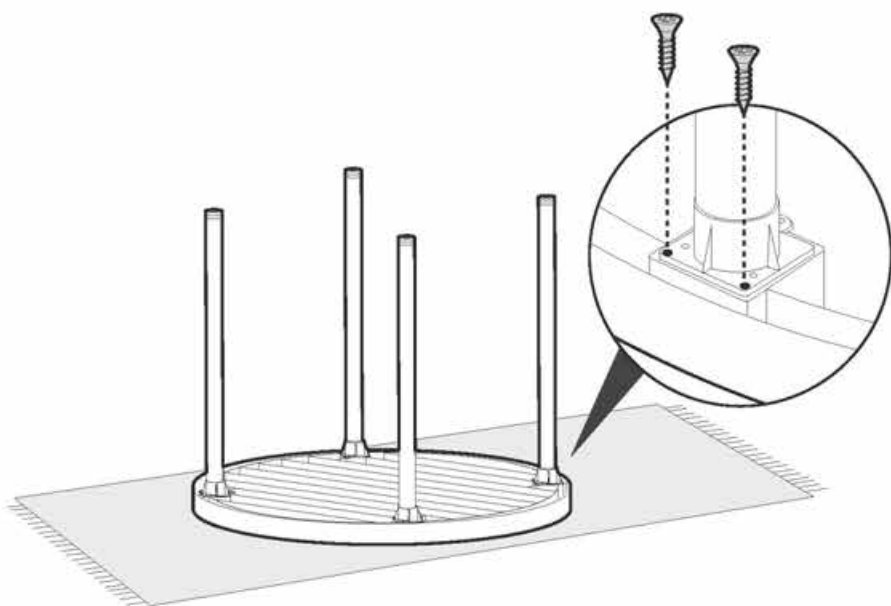

2

Tx1

Px4

3

x8

Keter Plastic Ltd.

2 Sapir St., Industrial Area, Herzliya 46852, Israel

Tel: +972-9-9591212 Fax: +972-9-9554993