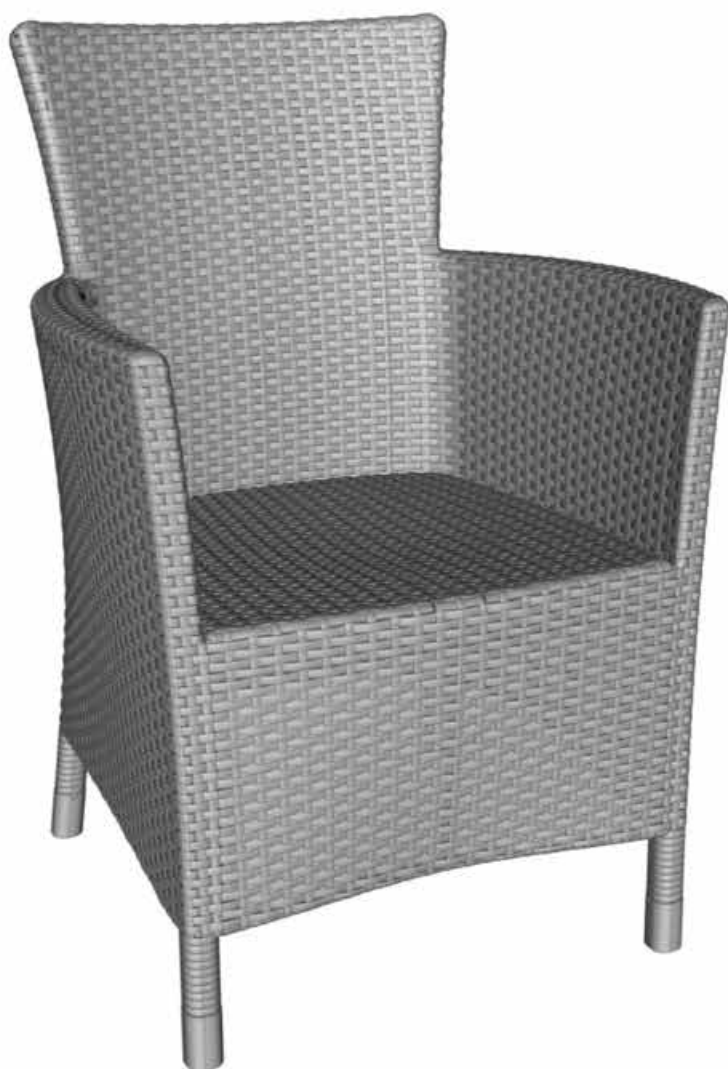

DINING CHAIR

"DINING CHAIR" / 559029 / 442084

ALLIBERT 

P.O. Box 224 | 5120 AE Rijen | The Netherlands | WWW.ALLIBERT-OUTDOOR.COM

NEN 581

B

BC

RS

LS

F

S

A (1x)

C (1x)

X (6x)

B (1x)

D (1x)

Y (4x)

Z (12x)

W (1x)

7

2

3

4

5