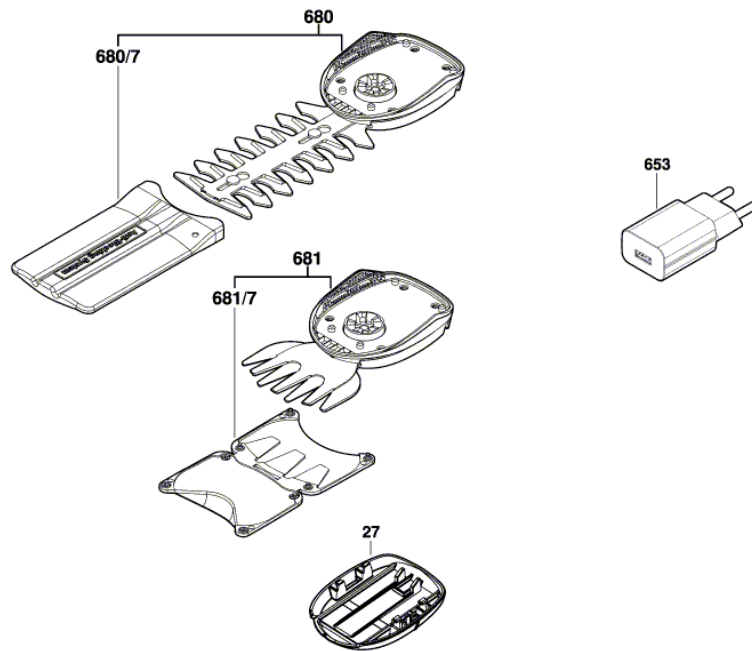

Abbildung - Typ - E

3 600 H33 300
Stand | 21-10
Issue | 22-03-09 **Fig./Abb. 1**