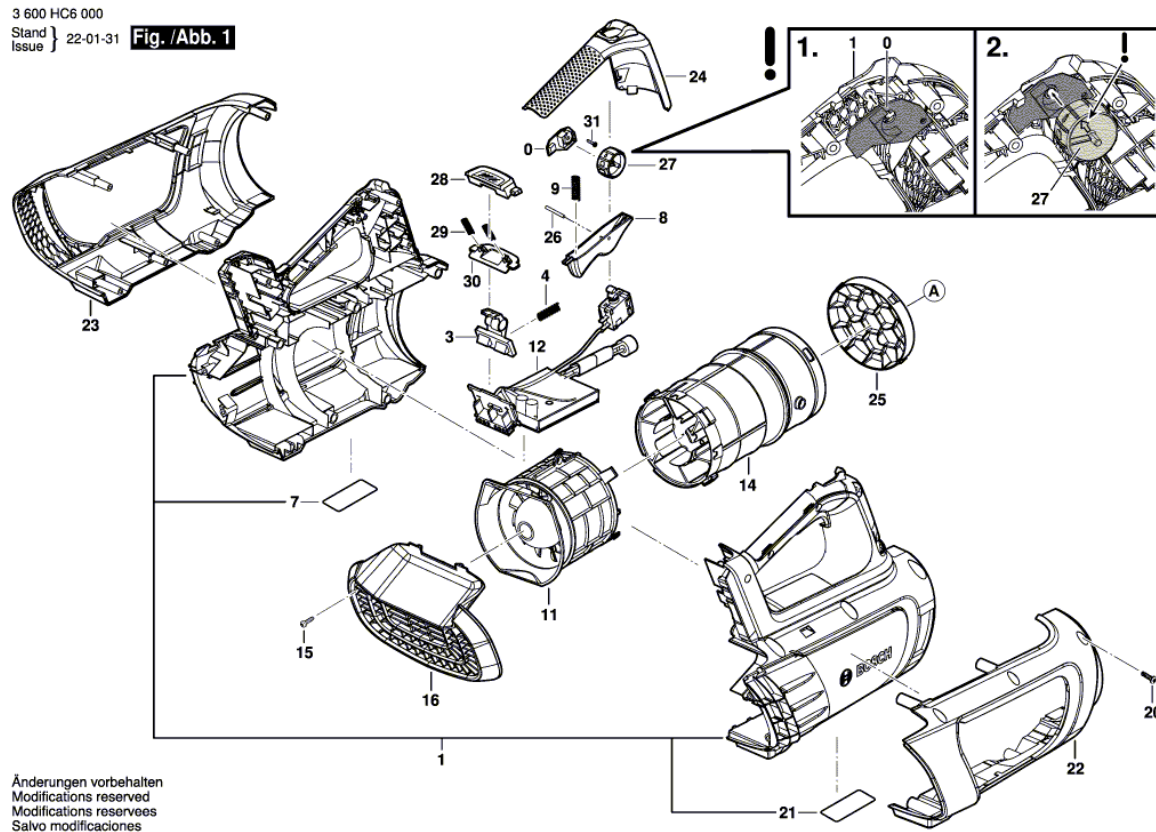

BOSCH

Gartensaug-/blasgerät

AdvancedLeafBlower 36V-750 | 3 600 HC6 000

Inhaltsverzeichnis

Abbildung - Typ.....	2
----------------------	---

Abbildung - Typ - E

Abbildung - Typ - E

3 600 HC6 000
Stand } 22-01-31
Issue } **Fig. /Abb. 2**