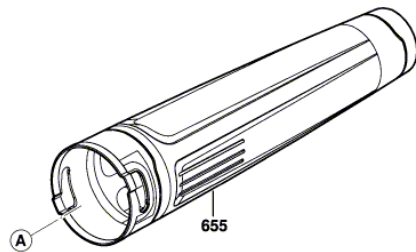

BOSCH

Gartensaug-/blasgerät

AdvancedLeafBlower 36V-750 | 3 600 HC6 000

Inhaltsverzeichnis

Abbildung - Typ.....	2
----------------------	---

Abbildung - Typ - E

Abbildung - Typ - E

3 600 HC6 000
Stand } 22-01-31
Issue } **Fig. /Abb. 2**