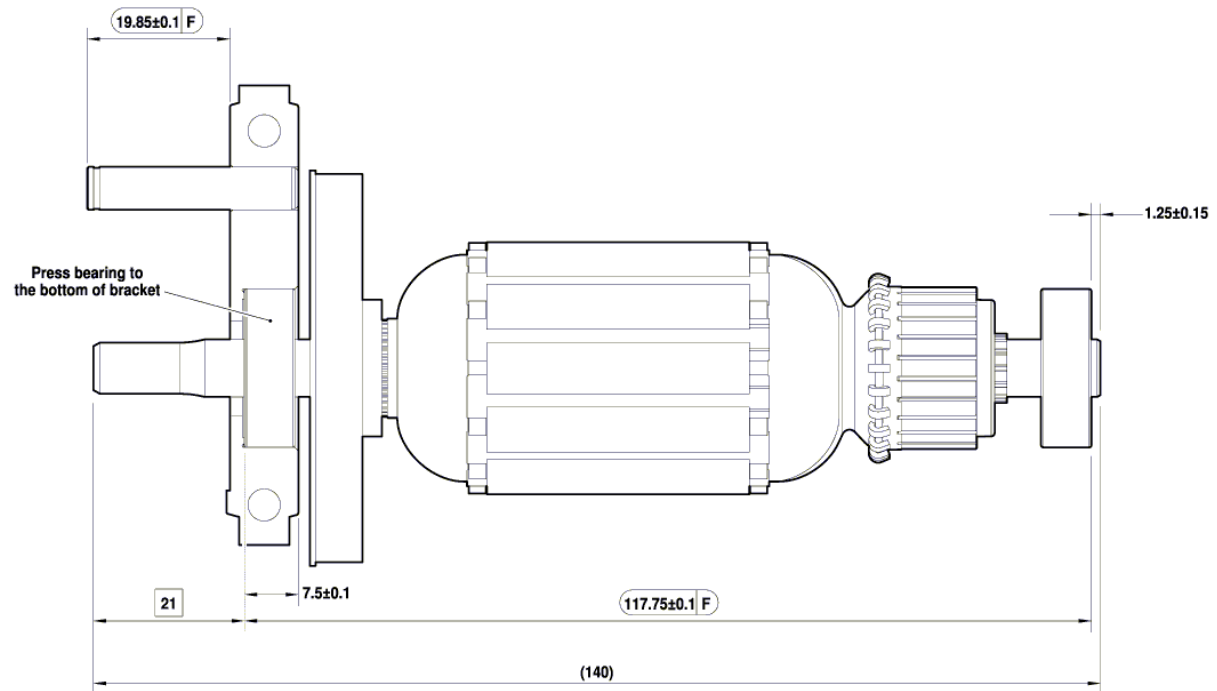

3 601 BA7 020
Issue |
Stand | 17-08-16 **Fig./Abb. 2**