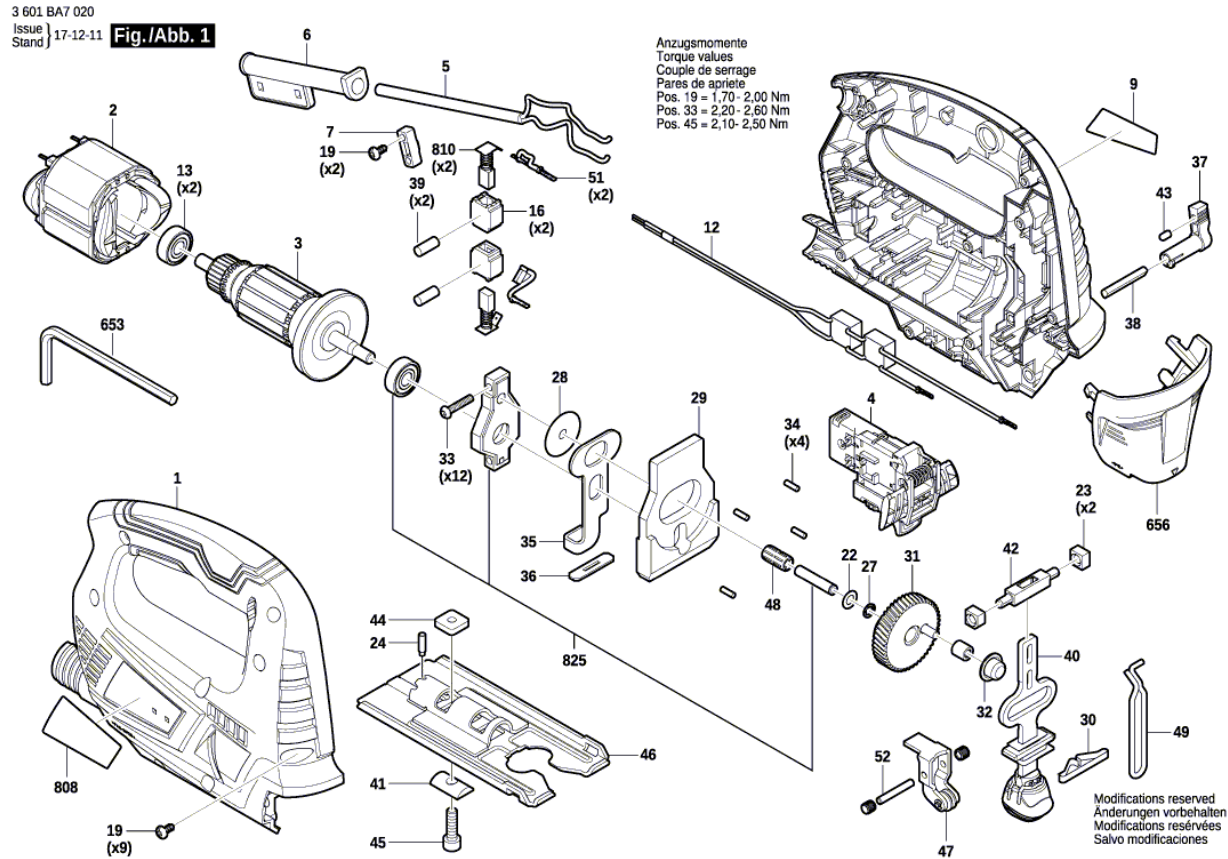

BOSCH

Stichsäge

GST 700 | 3 601 BA7 020

Inhaltsverzeichnis

Abbildung - Typ.....2

Abbildung - Typ - E

Abbildung - Typ - E

3 601 BA7 020
Issue |
Stand | 17-08-16 **Fig./Abb. 2**