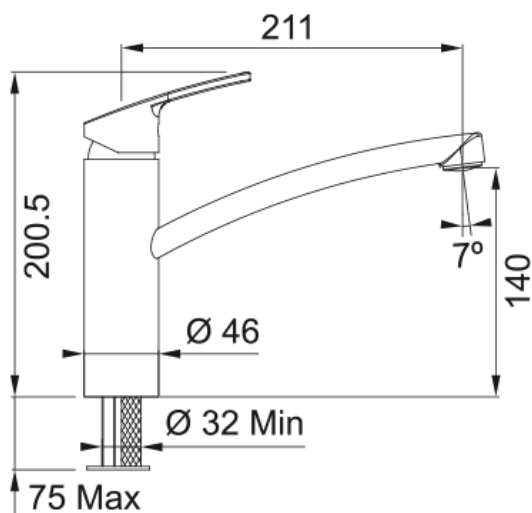

Arm Smart Fest Oben HD Chrom | 115.0391.460

Technische Daten

Produktinformationen

Auslauf	Niedrig
Farbe	Chrom
Material	Messing

Abmessungen

Durchmesser Armaturenloch	35 mm
Kartuschengröße	35 mm

Installation

Fixierungsart	1 Bolzen
Flexschlauchverbindung	3/8"
Länge des Wasserschlauchs	500 mm

Produktspezifikationen

Druck	Hochdruck
Version	Festauslauf
Bedienung Armatur	Obenbedienung
Schwenkbereich	360°

Artikeldaten

Marke	Franke
Produktfamilie	Smart
Model	Smart

Eigenschaften

ECO Wasserpar System	Nein
Typ Strahlregler	Wabenstruktur