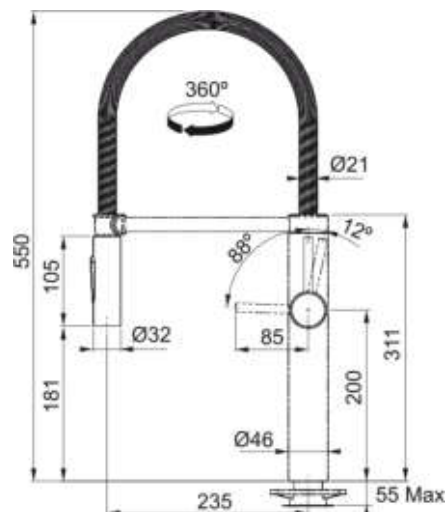

Arm Pescara XL Semi-Pro Seite HD chrom | 115.0393.974

Die Pescara-Armaturen von Franke werden Sie und Ihre Gäste mit ihrem modernen und zugleich eleganten Design begeistern. Dies ist eine der Franke-Armaturen, die zum Hingucker bestimmt ist, und dadurch auch leicht zum Herzstück Ihrer Küche wird. Mit ihrem linearen Design und der sorgfältigen Handwerkskunst ist die Armaturenlinie Pescara von Franke die richtige Wahl für alle, die Schlichtheit in Kombination mit höchster Leistung und einer einfachen, nichtsdestotrotz beeindruckenden Ästhetik zu schätzen wissen.

Technische Daten

Produktinformationen

Auslauf	S - Semi-Pro
Farbe	Chrom
Material	Messing
Material Flexschlauch	Metal
Material Brausekopf	Kunststoff

Abmessungen

Durchmesser Armaturenloch	35 mm
Kartuschengröße	35 mm

Installation

Fixierungsart	Befestigungshülse
Flexschlauchverbindung	3/8"
Länge des Wasserschlauchs	450 mm

Produktspezifikationen

Druck	Hochdruck
Version	Auszugsbrause
Bedienung Armatur	Seitenbedienung
Schwenkbereich	360°

Artikeldaten

Marke	Franke
Produktfamilie	Mythos
Model	Pescara

Eigenschaften

ECO Wasserpar System	Ja
Typ Strahlregler	Wabenstruktur