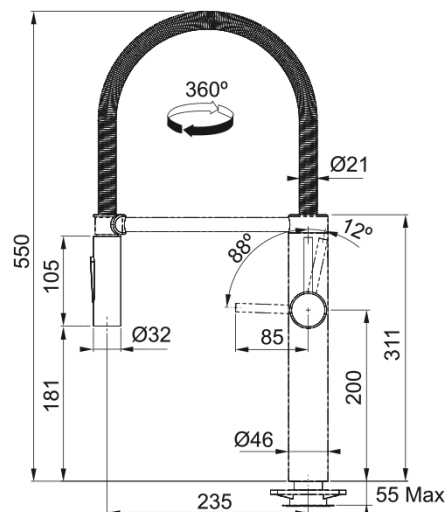

Arm Pescara XL Semi-Pro Seite HD chrom | 115.0393.974

Die Pescara-Armaturen von Franke werden Sie und Ihre Gäste mit ihrem modernen und zugleich eleganten Design begeistern. Dies ist eine der Franke-Armaturen, die zum Hingucker bestimmt ist, und dadurch auch leicht zum Herzstück Ihrer Küche wird. Mit ihrem linearen Design und der sorgfältigen Handwerkskunst ist die Armaturenlinie Pescara von Franke die richtige Wahl für alle, die Schlichtheit in Kombination mit höchster Leistung und einer einfachen, nichtsdestotrotz beeindruckenden Ästhetik zu schätzen wissen.

Technische Daten

Produktinformationen

Auslauf	S - Semi-Pro
Farbe	Chrom
Material	Messing
Material Flexschlauch	Metal
Material Brausekopf	Kunststoff

Abmessungen

Durchmesser Armaturenloch	35 mm
Kartuschengröße	35 mm

Installation

Fixierungsart	Befestigungshülse
Flexschlauchverbindung	3/8"
Länge des Wasserschlauchs	450 mm

Produktspezifikationen

Druck	Hochdruck
Version	Auszugsbrause
Bedienung Armatur	Seitenbedienung
Schwenkbereich	360°