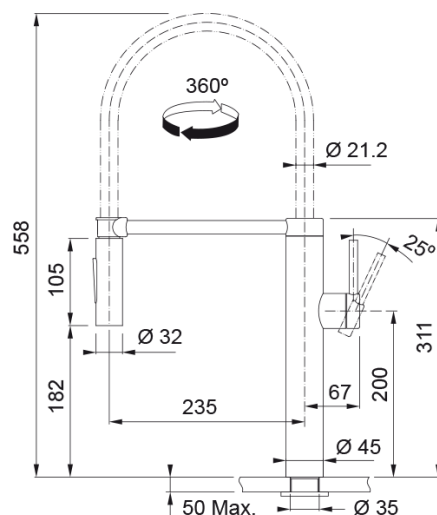

Arm Pescara XL Semi-Pro Seite HD Edelsta | 115.0472.959

Die Pescara-Armaturen von Franke werden Sie und Ihre Gäste mit ihrem modernen und zugleich eleganten Design begeistern. Dies ist eine der Franke-Armaturen, die zum Hingucker bestimmt ist, und dadurch auch leicht zum Herzstück Ihrer Küche wird. Mit ihrem linearen Design und der sorgfältigen Handwerkskunst ist die Armaturenlinie Pescara von Franke die richtige Wahl für alle, die Schlichtheit in Kombination mit höchster Leistung und einer einfachen, nichtsdestotrotz beeindruckenden Ästhetik zu schätzen wissen.

Technische Daten

Produktinformationen

Auslauf	S - Semi-Pro
Farbe	Rostfreier Stahl
Material	Edelstahl 304
Material Flexschlauch	Metal
Material Brausekopf	Kunststoff

Abmessungen

Durchmesser Armaturenloch	35 mm
Kartuschengröße	35 mm

Installation

Fixierungsart	Befestigungshülse
Flexschlauchverbindung	3/8"
Länge des Wasserschlauchs	450 mm

Produktspezifikationen

Druck	Hochdruck
Version	Auszugsbrause
Bedienung Armatur	Seitenbedienung
Schwenkbereich	360°

Artikeldaten

Marke	Franke
Produktfamilie	Mythos
Model	Pescara

Eigenschaften

ECO Wasserpar System	Nein
Typ Strahlregler	Wabenstruktur