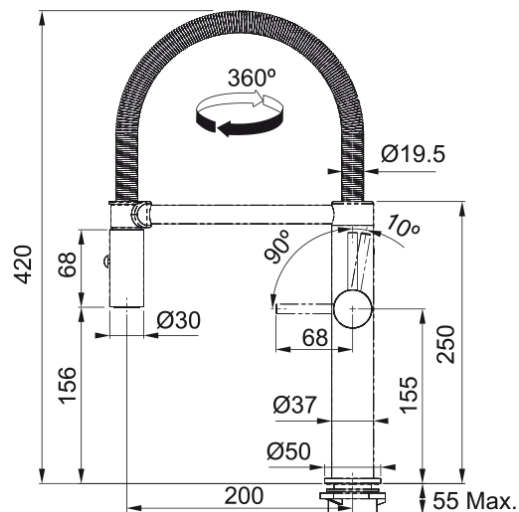

Arm Pescara L Semi-Pro Seite HD Edelstahl | 115.0472.960

Die Pescara-Armaturen von Franke werden Sie und Ihre Gäste mit ihrem modernen und zugleich eleganten Design begeistern. Dies ist eine der Franke-Armaturen, die zum Hingucker bestimmt ist, und dadurch auch leicht zum Herzstück Ihrer Küche wird. Mit ihrem linearen Design und der sorgfältigen Handwerkskunst ist die Armaturenlinie Pescara von Franke die richtige Wahl für alle, die Schlichtheit in Kombination mit höchster Leistung und einer einfachen, nichtsdestotrotz beeindruckenden Ästhetik zu schätzen wissen.

Technische Daten

Produktinformationen

Auslauf	S - Semi-Pro
Farbe	Rostfreier Stahl
Material	Edelstahl 304
Material Flexschlauch	Metal
Material Brausekopf	Edelstahl

Abmessungen

Durchmesser Armaturenloch	35 mm
Kartuschengröße	28 mm

Installation

Fixierungsart	Befestigungshülse
Flexschlauchverbindung	3/8"
Länge des Wasserschlauchs	450 mm

Produktspezifikationen

Druck	Hochdruck
Version	Auszugsbrause
Bedienung Armatur	Seitenbedienung
Schwenkbereich	360°

Artikeldaten

Marke	Franke
Produktfamilie	Mythos
Model	Pescara

Eigenschaften

ECO Wasserpar System	Nein
Typ Strahlregler	Wabenstruktur