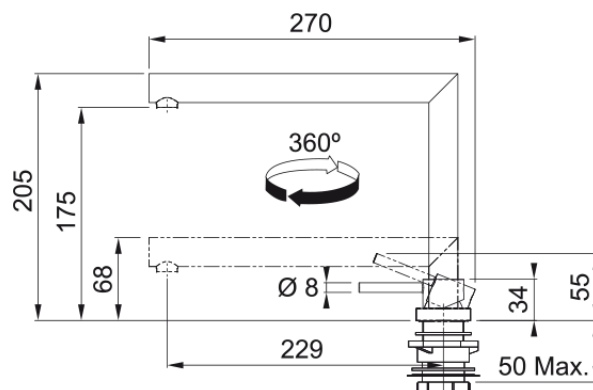

Arm Active Window Fest up&down HD chrom | 115.0486.980

Technische Daten

Produktinformationen

Auslauf	L - Auslauf
Farbe	Chrom
Material	Messing

Abmessungen

Durchmesser Armaturenloch	35 mm
Kartuschengröße	28 mm

Installation

Fixierungsart	Befestigungshülse
Flexschlauchverbindung	3/8"
Länge des Wasserschlauchs	450 mm

Produktspezifikationen

Druck	Hochdruck
Version	Vorfenster Schwenkauslauf
Bedienung Armatur	Seitenbedienung
Schwenkbereich	360°