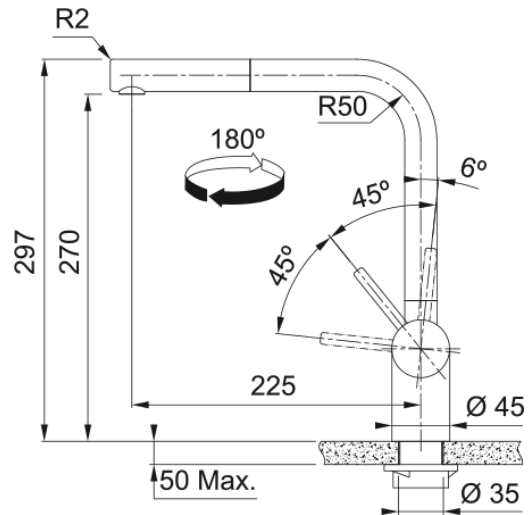

Arm Atlas Neo Zugausl. VF Seite HD Edst | 115.0521.439

Technische Daten

Produktinformationen

Auslauf	L - Auslauf
Farbe	Edelstahl
Material	Edelstahl 304
Material Flexschlauch	Nylon grau
Material Brausekopf	Edelstahl

Abmessungen

Durchmesser Armaturenloch	35 mm
Kartuschengröße	35 mm

Installation

Fixierungsart	Befestigungshülse
Flexschlauchverbindung	3/8"
Länge des Wasserschlauchs	450 mm

Produktspezifikationen

Druck	Hochdruck
Version	Vorfenster Zugauslauf
Bedienung Armatur	Seitenbedienung
Schwenkbereich	180°

Artikeldaten

Marke	Franke
Produktfamilie	Maris
Model	Atlas Neo

Eigenschaften

ECO Wasserpar System	Nein
Typ Strahlregler	Laminar