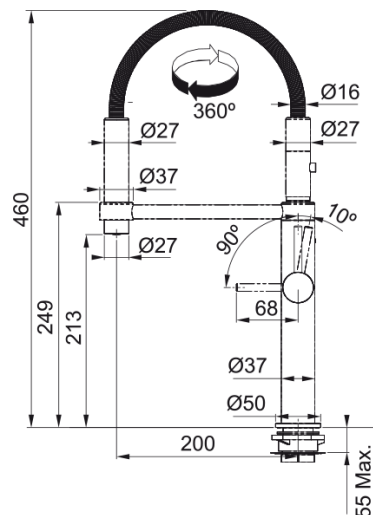

Arm Pescara 360 Semi-Pro Seite HD BKM | 115.0545.136

Die Pescara-Armaturen von Franke werden Sie und Ihre Gäste mit ihrem modernen und zugleich eleganten Design begeistern. Dies ist eine der Franke-Armaturen, die zum Hingucker bestimmt ist, und dadurch auch leicht zum Herzstück Ihrer Küche wird. Mit ihrem linearen Design und der sorgfältigen Handwerkskunst ist die Armaturenlinie Pescara von Franke die richtige Wahl für alle, die Schlichtheit in Kombination mit höchster Leistung und einer einfachen, nichtsdestotrotz beeindruckenden Ästhetik zu schätzen wissen.

Technische Daten

Produktinformationen

Auslauf	S - Semi-Pro
Farbe	Black matt
Material	Messing
Material Flexschlauch	Metal
Material Brausekopf	Messing

Abmessungen

Durchmesser Armaturenloch	35 mm
Kartuschengröße	28 mm

Installation

Fixierungsart	Befestigungshülse
Flexschlauchverbindung	3/8"
Länge des Wasserschlauchs	450 mm

Produktspezifikationen

Druck	Hochdruck
Version	Auszugsbrause
Bedienung Armatur	Seitenbedienung
Schwenkbereich	360°