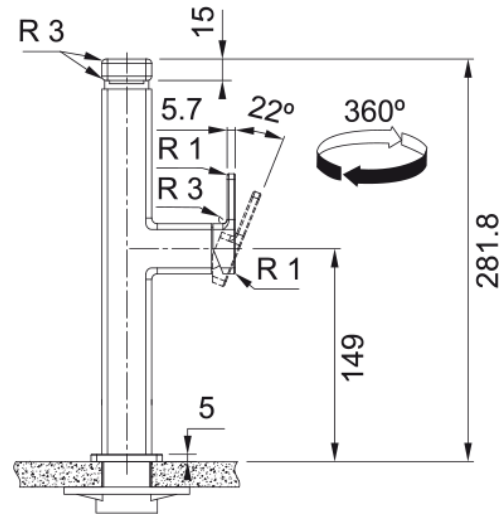

Arm Centinox Fest Seite HD EdSt | 115.0547.854

Mit einer Kombination von intelligenten Funktionen und stilvollem Design bringen die Armaturen Centinox Leistung und Charakter in die Küche. Mit der linearen Form, abgerundeten Kanten und einer Auswahl an Optionen spricht die langlebige Qualität von Centinox für sich. So etwa die Version mit Schwenkauslauf, verstellbarem Strahlregler und Laminarstrahl für weniger Wasserspritzer. Die Semi-Pro-Version wartet mit ihrer neuen intuitiven Docking-Station auf, sowie mit einer Doppelstrahlbrause (Nadelstrahl und Normalstrahl), damit maximale Flexibilität und der gewünschte Wasserfluss gewährleistet sind. Zusammen mit der Centinox-Spüle haben diese Armaturen das Potenzial, zum nützlichsten Trendsetter Ihrer Kücheninsel zu werden.

Technische Daten

Produktinformationen

Auslauf	L - Auslauf
Farbe	Rostfreier Stahl
Material	Edelstahl 304

Abmessungen

Durchmesser Armaturenloch	35 mm
Kartuschengröße	25 mm

Installation

Fixierungsart	Befestigungshülse
Flexschlauchverbindung	3/8"
Länge des Wasserschlauchs	450 mm

Produktspezifikationen

Druck	Hochdruck
Version	Festauslauf
Bedienung Armatur	Seitenbedienung
Schwenkbereich	360°

Artikeldaten

Marke	Franke
Produktfamilie	Mythos
Model	Centinox

Eigenschaften

ECO Wasserpar System	Nein
Typ Strahlregler	Laminar