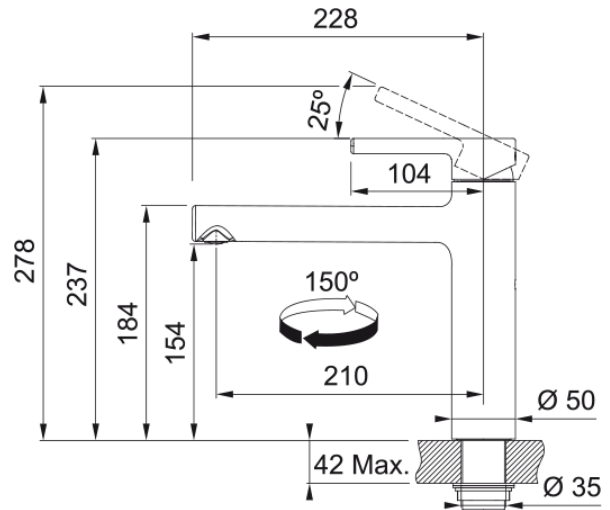

Arm Centro Schwenk Oben HD BM | 115.0621.613

Technische Daten

Produktinformationen

Auslauf	Hoch
Farbe	Black matt
Material	Messing
Material Flexschlauch	Nylon schwarz

Abmessungen

Durchmesser Armaturenloch	35 mm
Kartuschengröße	35 mm

Installation

Fixierungsart	Befestigungshülse
Flexschlauchverbindung	3/8"
Länge des Wasserschlauchs	450 mm

Produktspezifikationen

Druck	Hochdruck
Version	Festauslauf
Bedienung Armatur	Obenbedienung
Schwenkbereich	150°

Artikeldaten

Marke	Franke
Produktfamilie	Mythos
Model	Centro

Eigenschaften

ECO Wasserpar System	Ja
Typ Strahlregler	Laminar